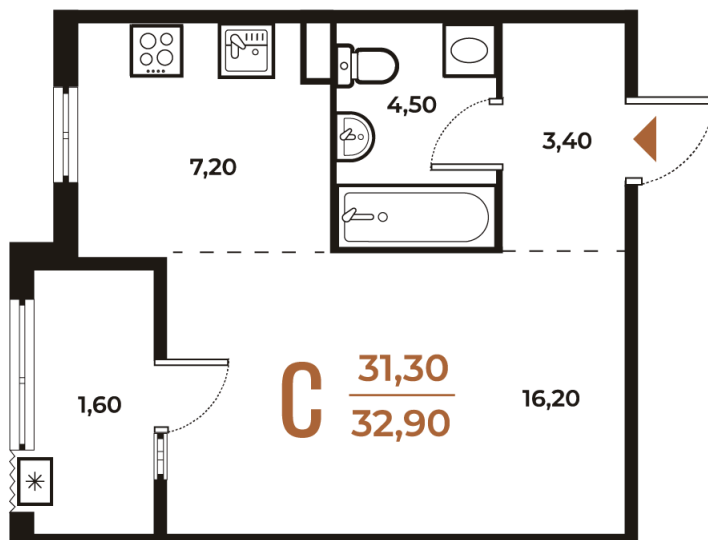

# Студия 32.9 м<sup>2</sup>

Отсканируйте QR-код  
и смотрите на сайте  
novoe-letovo.ru

## 9 965 410 руб.

В ипотеку от 37 241 руб.

White Box

На улицу

Улица

Корпус

Корпус 3

Этаж

# На этаже 2

Студия 32.9 м<sup>2</sup>

21.12.2024, 14:31

Не является публичной офертой, цена может быть скорректирована. Информация взята с сайта «novoe-letovo.ru»

# На генплане Корпус 3

Студия 32.9 м<sup>2</sup>

21.12.2024, 14:31

Не является публичной офертой, цена может быть скорректирована. Информация взята с сайта «[novoe-letovo.ru](http://novoe-letovo.ru)»