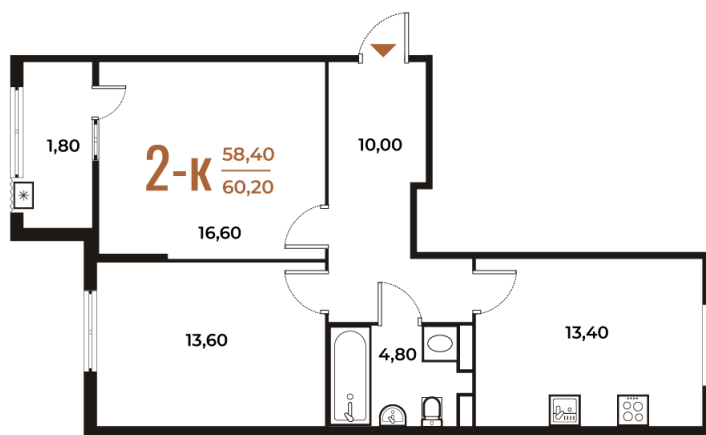

Номер: 384

Отсканируйте QR-код
и смотрите на сайте
novoe-letovo.ru

2 комнатная 60.2 м²

~~18 806 480 руб.~~

15 985 508 руб.

В ипотеку от 67 017 руб.

White Box

На улицу и двор

25.04.2025 21:42 (Мск)

Не является публичной офертой, цена
может быть скорректирована. Информация
взята с сайта «novoe-letovo.ru»

На этаже 4

2 комнатная 60.2 м²

Адрес офиса продаж

г Москва, поселение Десеновское, ул 3-я Нововатутинская, д 13 к 1

25.04.2025 21:42 (Мск)

Не является публичной офертой, цена может быть скорректирована. Информация взята с сайта «novoe-letovo.ru»

На генплане Корпус 2

2 комнатная 60.2 м²

Адрес офиса продаж

г Москва, поселение Десеновское, ул 3-я
Нововатутинская, д 13 к 1