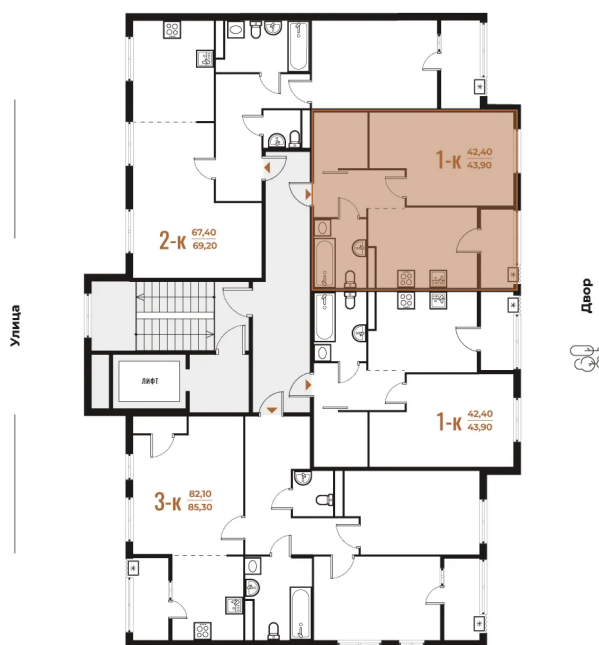

Номер: 678

Отсканируйте QR-код
и смотрите на сайте
novoe-letovo.ru

1 комнатная 43.9 м²

12 823 190 руб.

В ипотеку от 47 855 руб.

White Box

Во двор

Двор

Корпус

Корпус 3

Этаж

3

Секция

24

18.10.2024, 04:37

Не является публичной офертой, цена может быть скорректирована. Информация взята с сайта «novoe-letovo.ru»

На этаже 3

1 комнатная 43.9 м²

18.10.2024, 04:37

Не является публичной офертой, цена может быть скорректирована. Информация взята с сайта «новое-letovo.ru»

На генплане Корпус 3

1 комнатная 43.9 м²

18.10.2024, 04:37