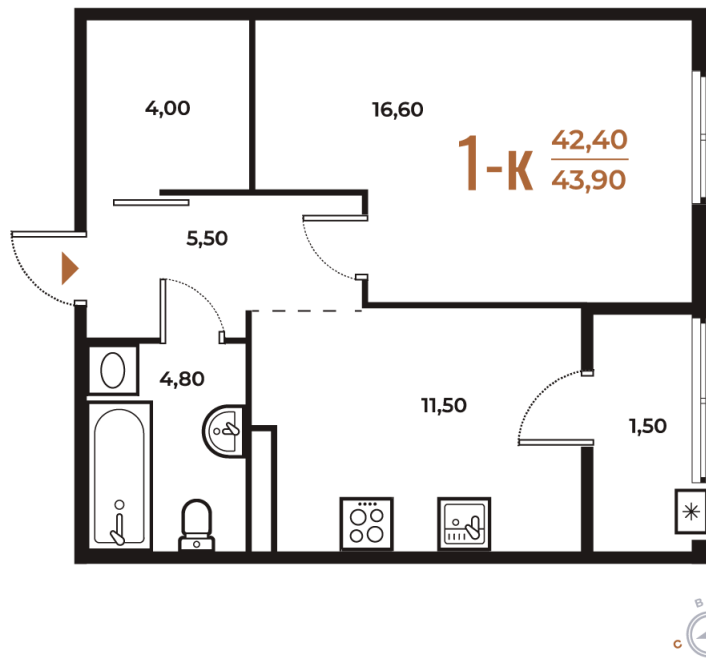

Номер: 678

Отсканируйте QR-код
и смотрите на сайте
novoe-letovo.ru

1 комнатная 43.9 м²

12 823 190 руб.

В ипотеку от 47 855 руб.

White Box

Во двор

Двор

Корпус

Корпус 3

Этаж

3

Секция

24

18.10.2024, 04:37

Не является публичной офертой, цена может быть скорректирована. Информация взята с сайта «novoe-letovo.ru»

На этаже 3

1 комнатная 43.9 м²

18.10.2024, 04:37

Не является публичной офертой, цена может быть скорректирована. Информация взята с сайта «новое-letovo.ru»

На генплане Корпус 3

1 комнатная 43.9 м²

18.10.2024, 04:37