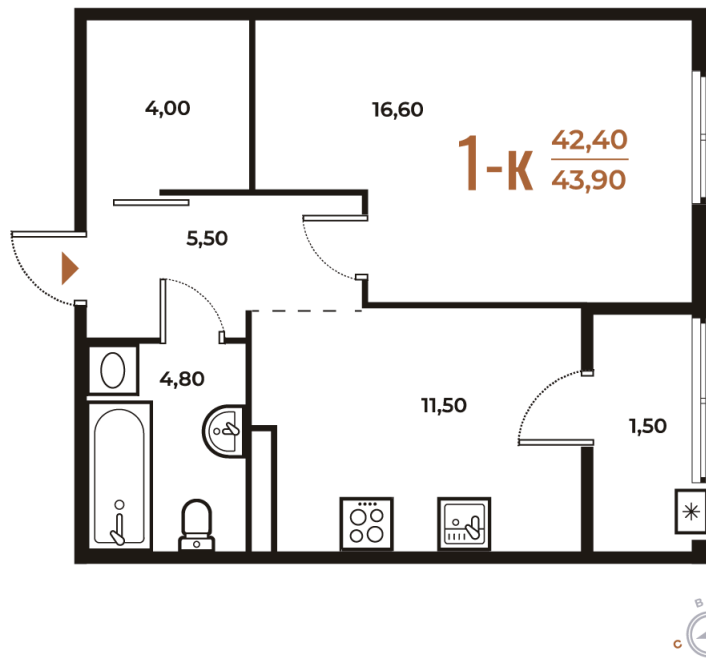

# 1 комнатная 43.9 м<sup>2</sup>

12 823 190 руб.

В ипотеку от 47 855 руб.

White Box

Во двор

Двор

Корпус

Корпус 3

# На этаже 3

1 комнатная 43.9 м<sup>2</sup>

21.11.2024, 17:56

Не является публичной офертой, цена может быть скорректирована. Информация взята с сайта «новое-letovo.ru»

# На генплане Корпус 3

1 комнатная 43.9 м<sup>2</sup>

21.11.2024, 17:56

Не является публичной офертой, цена может быть скорректирована. Информация взята с сайта «[novoe-letovo.ru](http://novoe-letovo.ru)»