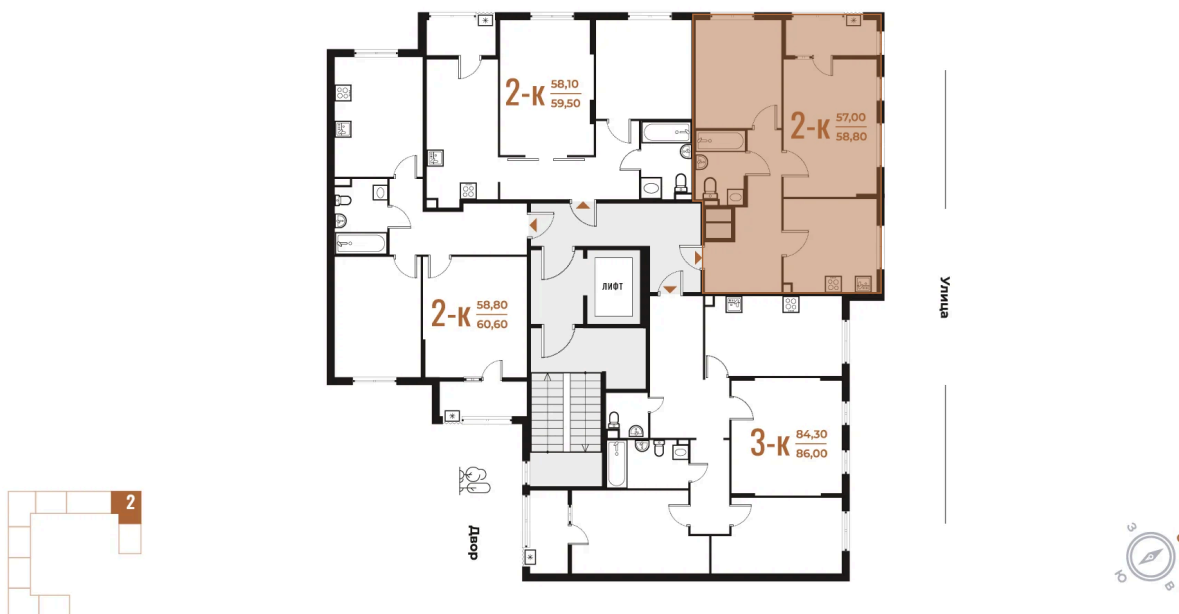

# На этаже 2

2 комнатная 58.8 м<sup>2</sup>

08.09.2024, 00:43

Не является публичной офертой, цена может быть скорректирована. Информация взята с сайта «novoe-letovo.ru»

# На генплане Корпус 1

2 комнатная 58.8 м<sup>2</sup>

08.09.2024, 00:43

Не является публичной офертой, цена может быть скорректирована. Информация взята с сайта «[novoe-letovo.ru](http://novoe-letovo.ru)»