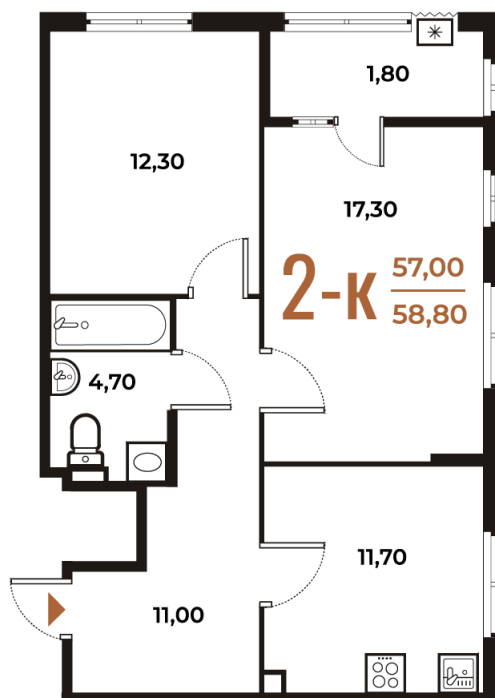

Номер: 27

Отсканируйте QR-код
и смотрите на сайте
novoe-letovo.ru

2 комнатная 58.8 м²

18 951 240 руб.

В ипотеку от 47 904 руб.

White Box

Корпус	Корпус 1	Этаж	2
Секция	2		

31.10.2025 01:03 (Мск)

Не является публичной офертой, цена может быть скорректирована. Информация взята с сайта «новое-letovo.ru»

На этаже 2

2 комнатная 58.8 м²

31.10.2025 01:03 (Мск)

Не является публичной офертой, цена может быть скорректирована. Информация взята с сайта «новое-letovo.ru»

На генплане Корпус 1

2 комнатная 58.8 м²

31.10.2025 01:03 (Мск)

Не является публичной офертой, цена может быть скорректирована. Информация взята с сайта «novoe-letovo.ru»