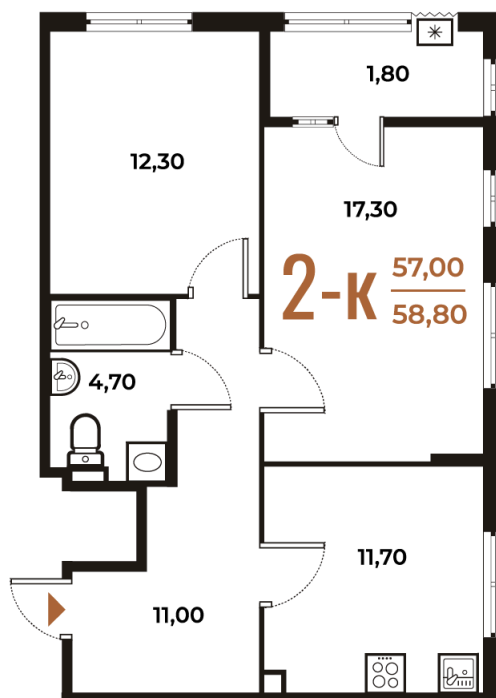

# 2 комнатная 58.8 м<sup>2</sup>

Отсканируйте QR-код  
и смотрите на сайте  
novoe-letovo.ru

## 15 864 240 руб.

В ипотеку от 57 786 руб.

White Box

На улицу

Улица

Корпус

Корпус 1

Этаж

# На этаже 2

2 комнатная 58.8 м<sup>2</sup>

08.09.2024, 00:43

Не является публичной офертой, цена может быть скорректирована. Информация взята с сайта «novoe-letovo.ru»

# На генплане Корпус 1

2 комнатная 58.8 м<sup>2</sup>

08.09.2024, 00:43

Не является публичной офертой, цена может быть скорректирована. Информация взята с сайта «[novoe-letovo.ru](http://novoe-letovo.ru)»