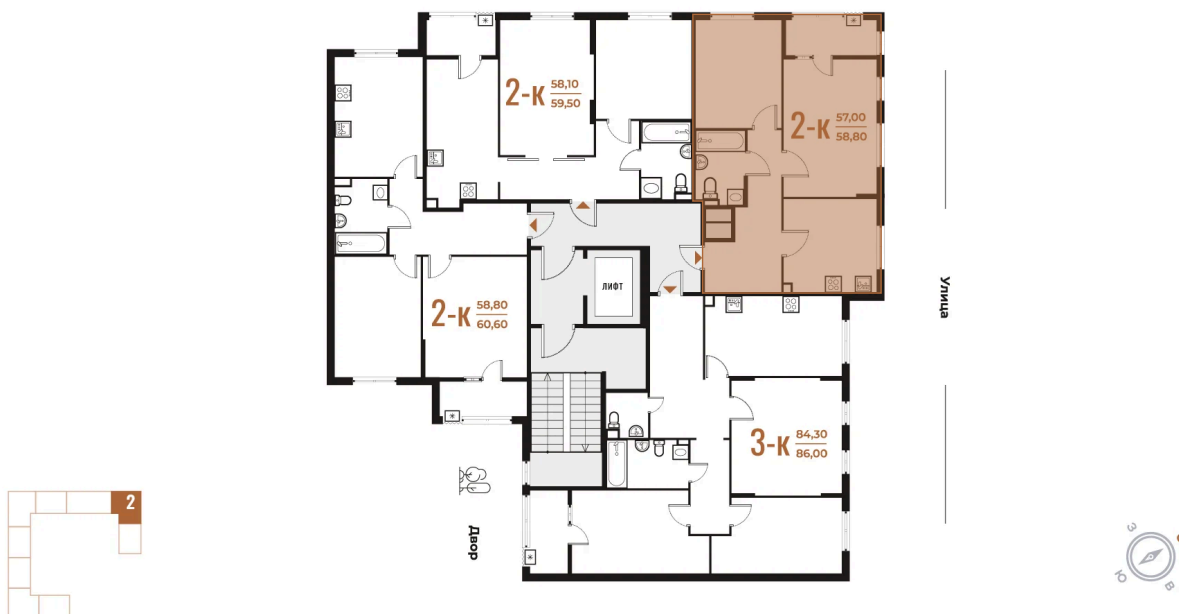

Номер: 27

Отсканируйте QR-код
и смотрите на сайте
novoe-letovo.ru

2 комнатная 58.8 м²

15 864 240 руб.

В ипотеку от 57 786 руб.

White Box

На улицу

Улица

Корпус

Корпус 1

Этаж

2

Секция

2

22.11.2024, 09:10

Не является публичной офертой, цена может быть скорректирована. Информация взята с сайта «новое-letovo.ru»

На этаже 2

2 комнатная 58.8 м²

22.11.2024, 09:10

Не является публичной офертой, цена может быть скорректирована. Информация взята с сайта «новое-letovo.ru»

На генплане Корпус 1

2 комнатная 58.8 м²

22.11.2024, 09:10