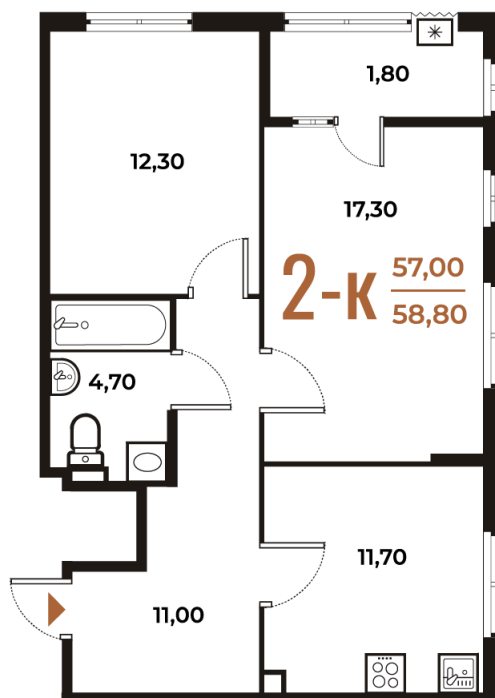

Номер: 27

Отсканируйте QR-код
и смотрите на сайте
novoe-letovo.ru

2 комнатная 58.8 м²

15 864 240 руб.

В ипотеку от 57 786 руб.

White Box

На улицу

Улица

Корпус

Корпус 1

Этаж

2

Секция

2

22.11.2024, 09:10

Не является публичной офертой, цена может быть скорректирована. Информация взята с сайта «новое-letovo.ru»

На этаже 2

2 комнатная 58.8 м²

22.11.2024, 09:10

Не является публичной офертой, цена может быть скорректирована. Информация взята с сайта «новое-letovo.ru»

На генплане Корпус 1

2 комнатная 58.8 м²

22.11.2024, 09:10