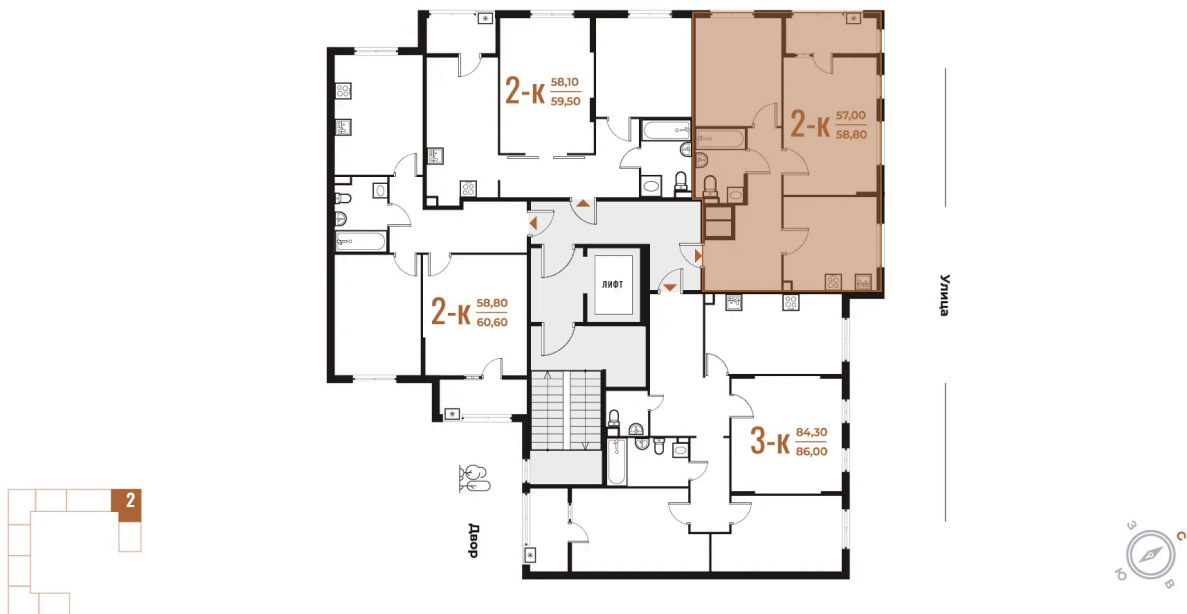

Номер: 27

Отсканируйте QR-код
и смотрите на сайте
novoe-letovo.ru

2 комнатная 58.8 м²

18 951 240 руб.

В ипотеку от 47 904 руб.

White Box

Корпус	Корпус 1	Этаж	2
Секция	2		

31.10.2025 01:03 (Мск)

Не является публичной офертой, цена может быть скорректирована. Информация взята с сайта «новое-letovo.ru»

На этаже 2

2 комнатная 58.8 м²

31.10.2025 01:03 (Мск)

Не является публичной офертой, цена может быть скорректирована. Информация взята с сайта «новое-letovo.ru»

На генплане Корпус 1

2 комнатная 58.8 м²

31.10.2025 01:03 (Мск)

Не является публичной офертой, цена может быть скорректирована. Информация взята с сайта «novoe-letovo.ru»