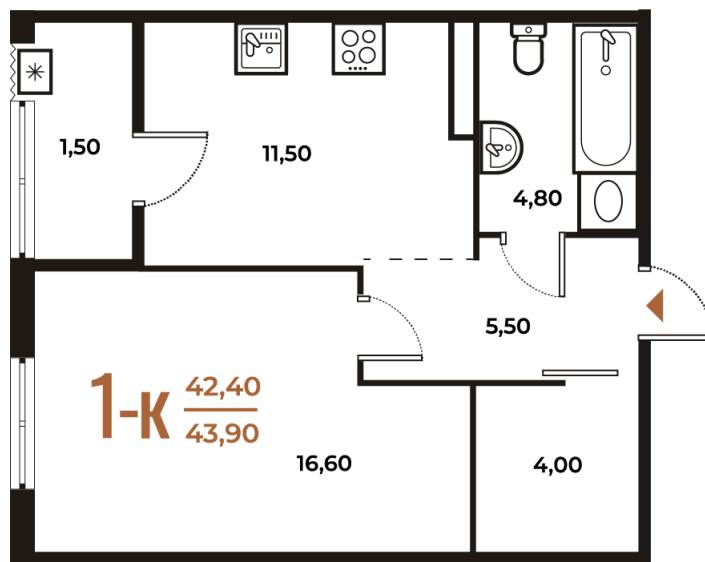

Номер: 10

Отсканируйте QR-код
и смотрите на сайте
novoe-letovo.ru

1 комнатная 43.9 м²

12 823 190 руб.

В ипотеку от 47 855 руб.

White Box

Во двор

Двор

Корпус

Корпус 1

Этаж

4

Секция

1

04.12.2024, 08:28

Не является публичной офертой, цена может быть скорректирована. Информация взята с сайта «novoe-letovo.ru»

На этаже 4

1 комнатная 43.9 м²

04.12.2024, 08:28

Не является публичной офертой, цена может быть скорректирована. Информация взята с сайта «novoe-letovo.ru»

На генплане Корпус 1

1 комнатная 43.9 м²

04.12.2024, 08:28