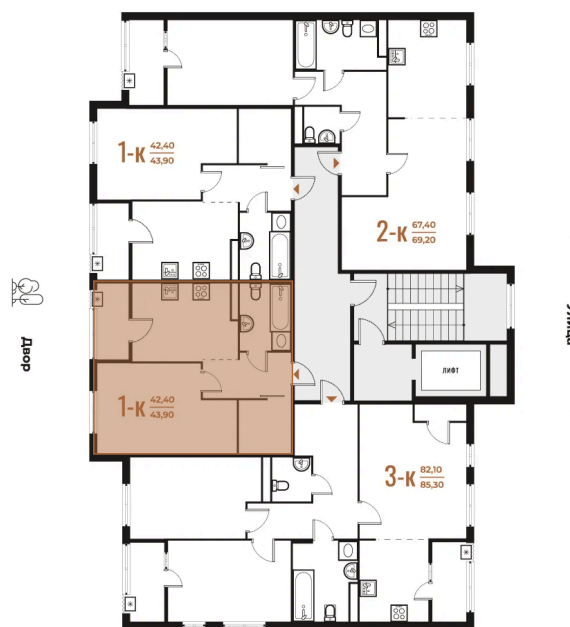

Номер: 10

Отсканируйте QR-код
и смотрите на сайте
novoe-letovo.ru

1 комнатная 43.9 м²

12 823 190 руб.

В ипотеку от 47 855 руб.

White Box

Во двор

Двор

Корпус

Корпус 1

Этаж

4

Секция

1

04.12.2024, 08:28

Не является публичной офертой, цена может быть скорректирована. Информация взята с сайта «novoe-letovo.ru»

На этаже 4

1 комнатная 43.9 м²

04.12.2024, 08:28

Не является публичной офертой, цена может быть скорректирована. Информация взята с сайта «novoe-letovo.ru»

На генплане Корпус 1

1 комнатная 43.9 м²

04.12.2024, 08:28