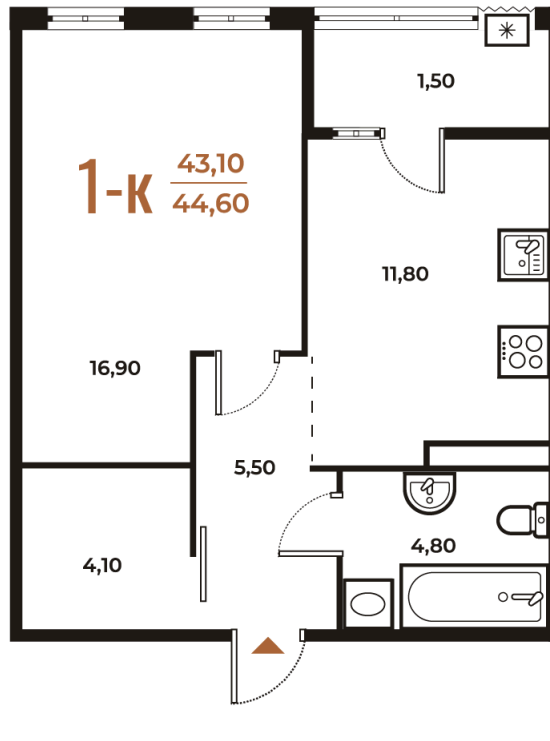

Номер: 508

Отсканируйте QR-код
и смотрите на сайте
novoe-letovo.ru

1 комнатная 44.6 м²

16 903 400 руб.

В ипотеку от 33 365 руб.

White Box

Корпус	Корпус 3	Этаж	7
Секция	18	Сдача	1 кв. 2026

Адрес офиса продаж

г Москва, р-н Коммунарка, деревня Зименки, д 6Б

18.04.2026 12:17 (Мск)

Не является публичной офертой, цена может быть скорректирована. Информация взята с сайта «novoe-letovo.ru»

время работы

пн-пт: 09:00-21:00 сб-вс: 09:00-21:00