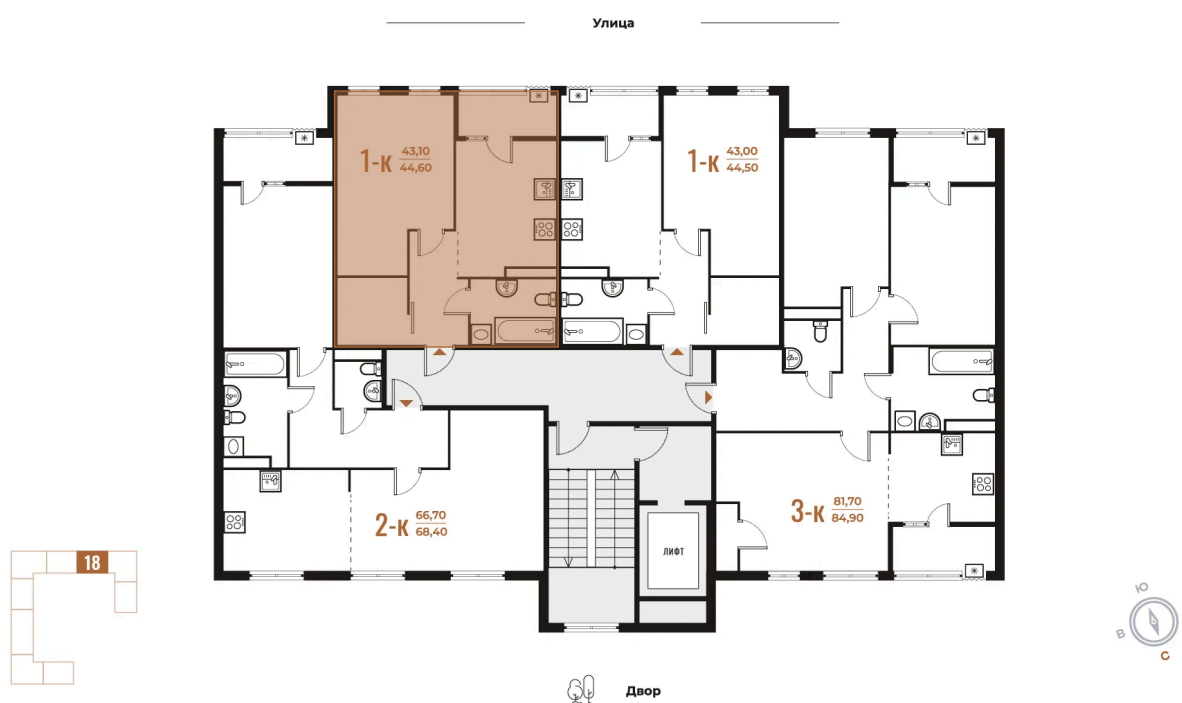

На этаже 7

1 комнатная 44.6 м²

Адрес офиса продаж
г Москва, р-н Коммунарка, деревня
Зименки, д 6Б

24.06.2026 14:20 (Мск)

Не является публичной офертой, цена может быть скорректирована.
Информация взята с сайта «novoe-letovo.ru».

время работы

пн-пт: 09:00-21:00 сб-вс: 09:00-21:00