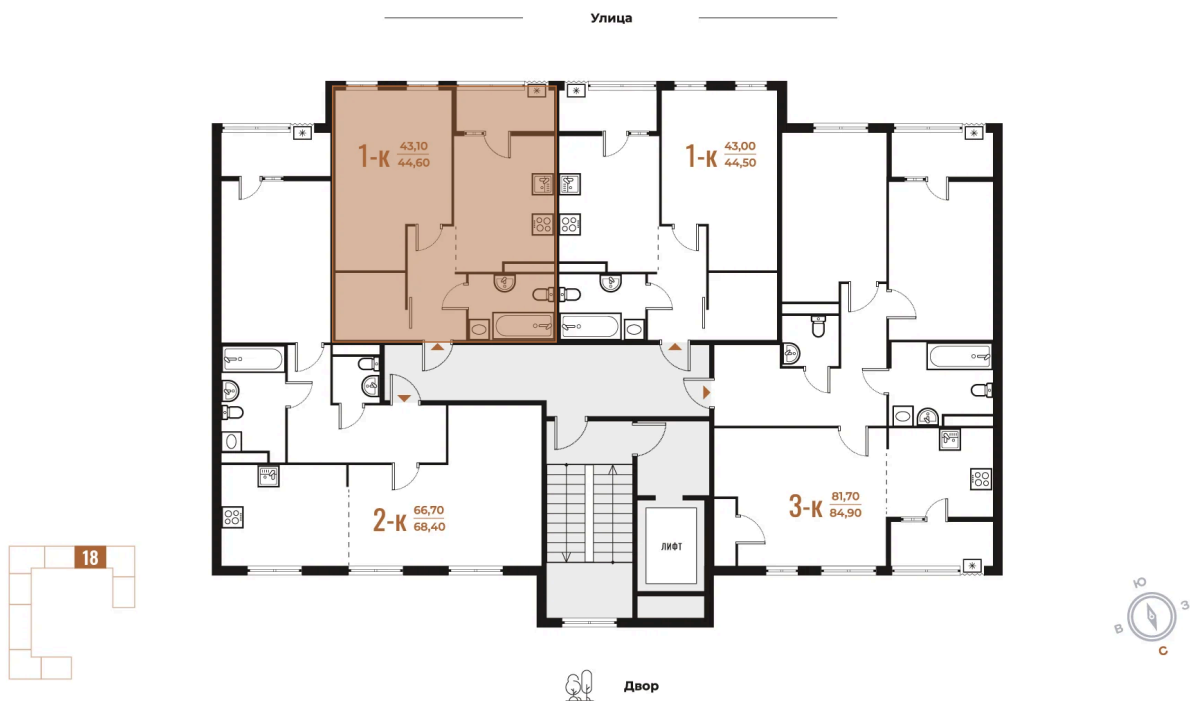

На этаже 7

1 комнатная 44.6 м²

Адрес офиса продаж

г Москва, р-н Коммунарка, деревня Зименки, д 6Б

время работы

пн-пт: 09:00-21:00 сб-вс: 09:00-21:00

18.04.2026 12:17 (Мск)

Не является публичной офертой, цена может быть скорректирована. Информация взята с сайта «novoe-letovo.ru»