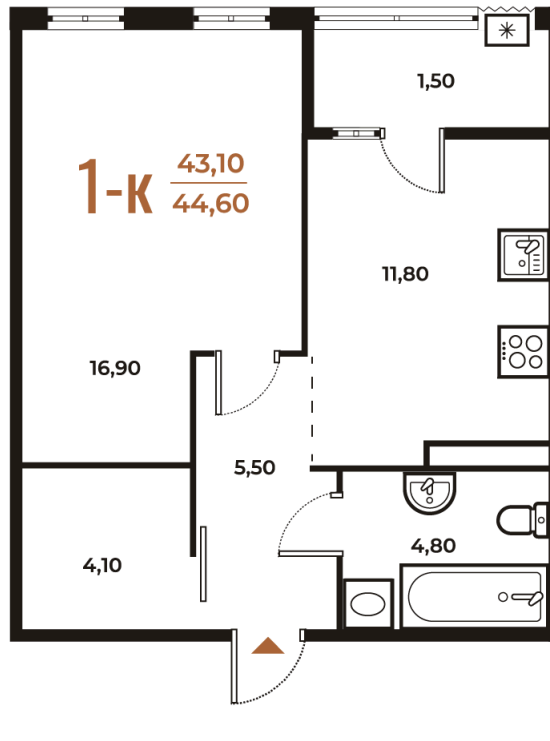

Номер: 508

Отсканируйте QR-код
и смотрите на сайте
novoe-letovo.ru

1 комнатная 44.6 м²

16 903 400 руб.

В ипотеку от 33 365 руб.

White Box

Корпус	Корпус 3	Этаж	7
Секция	18	Сдача	1 кв. 2026

Адрес офиса продаж