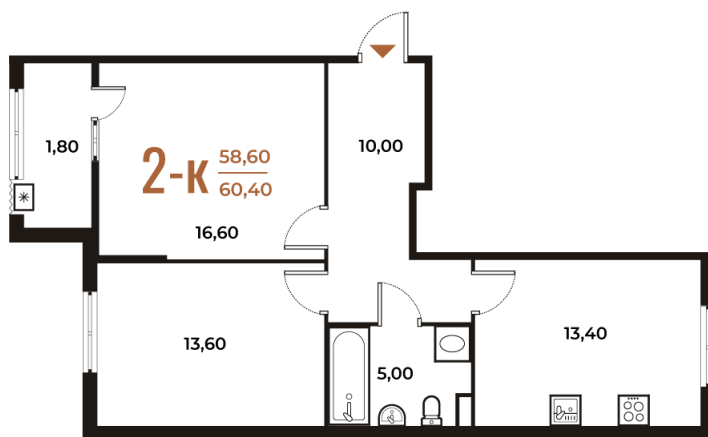

Номер: 376

# 2 комнатная 60.4 м<sup>2</sup>

Отсканируйте QR-код  
и смотрите на сайте  
novoe-letovo.ru

## 16 295 920 руб.

В ипотеку от 59 358 руб.

White Box

На улицу и двор

Двор

Улица

Корпус

Корпус 2

# На генплане Корпус 2

2 комнатная 60.4 м<sup>2</sup>

21.12.2024, 16:44

Не является публичной офертой, цена может быть скорректирована. Информация взята с сайта «[novoe-letovo.ru](http://novoe-letovo.ru)»