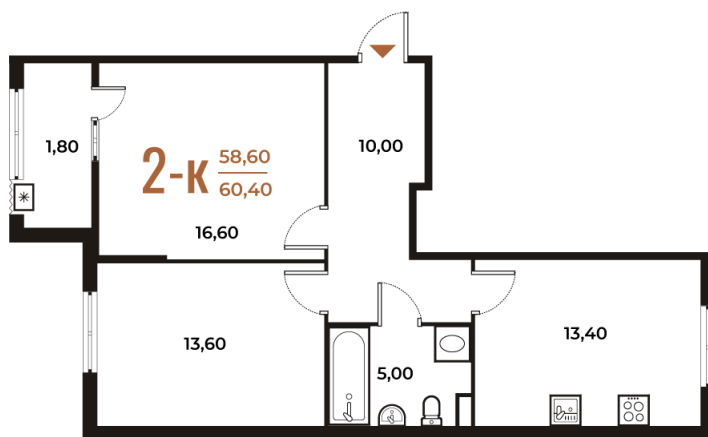

Номер: 376

# 2 комнатная 60.4 м<sup>2</sup>

Отсканируйте QR-код  
и смотрите на сайте  
novoe-letovo.ru

## 16 295 920 руб.

В ипотеку от 59 358 руб.

White Box

На улицу и двор

Двор

Улица

Корпус

Корпус 2

# На генплане Корпус 2

2 комнатная 60.4 м<sup>2</sup>

08.09.2024, 02:21

Не является публичной офертой, цена может быть скорректирована. Информация взята с сайта «[novoe-letovo.ru](http://novoe-letovo.ru)»