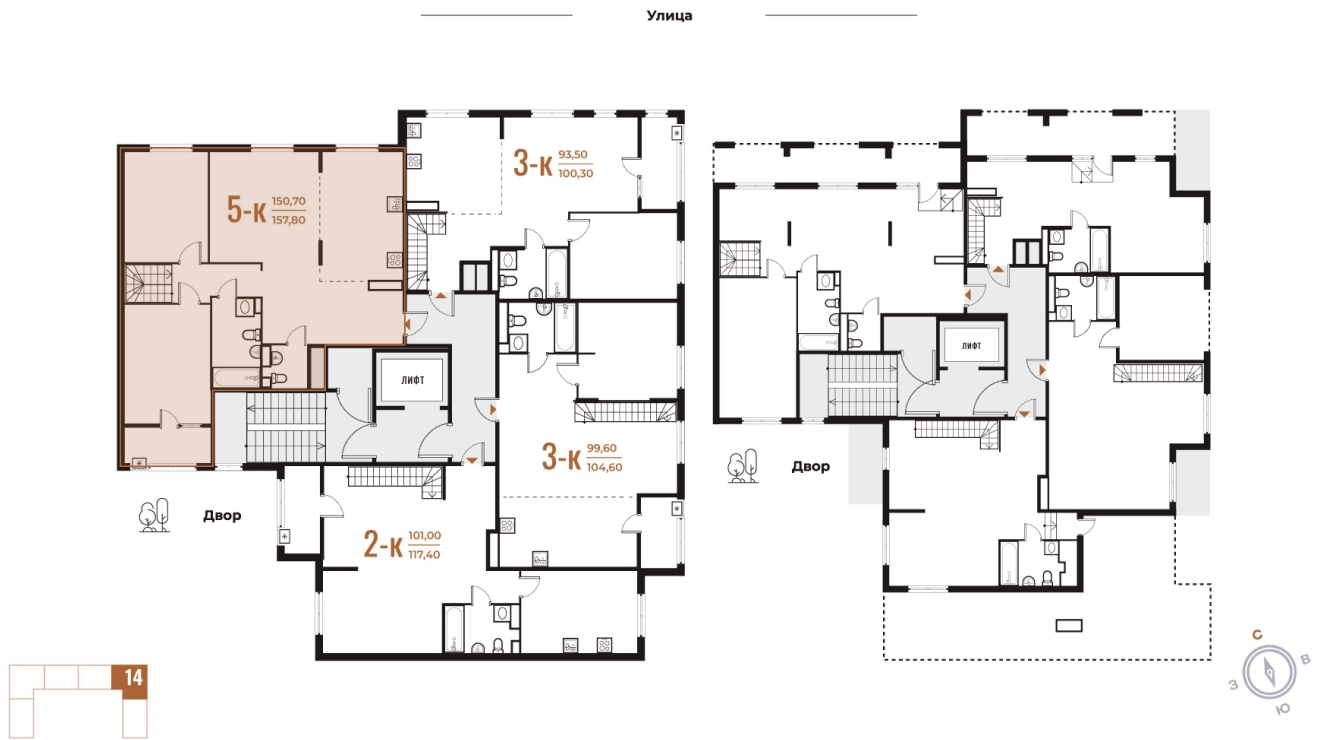

Вид двор

Вид улица

Корпус

Корпус 2

Секция

14

Этаж

7

34 321 500 руб

Ипотека от 101 032 руб/мес

Отсканируйте QR-код и смотрите на сайте
novoe-letovo.ru

На этаже 7

Квартира 5-комнатная 157,8 м²

Генплан, Корпус 2

Офис продаж

Адрес