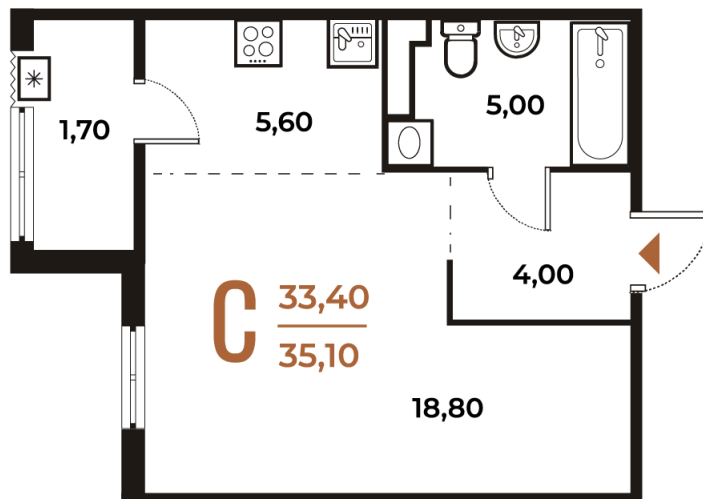

Номер: 90

Студия 35.1 м²

Отсканируйте QR-код
и смотрите на сайте
novoe-letovo.ru

11 028 420 руб.

В ипотеку от 41 269 руб.

White Box

Во двор

Двор

Корпус

Корпус 1

Этаж

6

Секция

3

08.09.2024, 02:22

Не является публичной офертой, цена может быть скорректирована. Информация взята с сайта «novoe-letovo.ru»

На этаже 6

Студия 35.1 м²

08.09.2024, 02:22

Не является публичной офертой, цена может быть скорректирована. Информация взята с сайта «novoe-letovo.ru»

На генплане Корпус 1

Студия 35.1 м²

08.09.2024, 02:22

Не является публичной офертой, цена может быть скорректирована. Информация взята с сайта «novoe-letovo.ru»