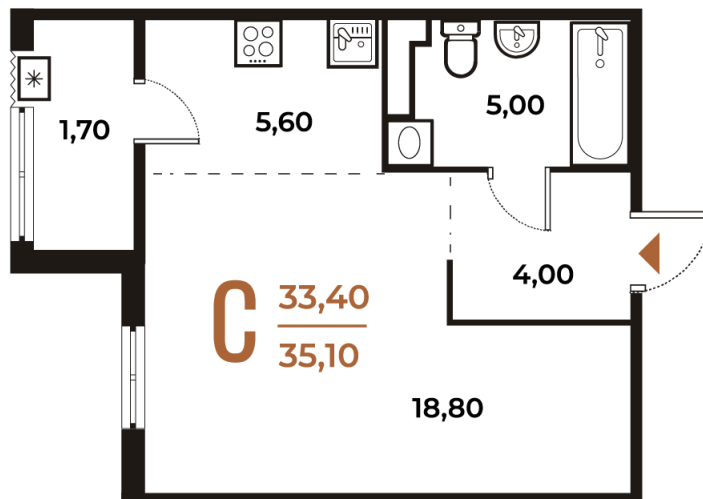

# Студия 35.1 м<sup>2</sup>

Отсканируйте QR-код  
и смотрите на сайте  
novoe-letovo.ru

## 11 028 420 руб.

В ипотеку от 41 269 руб.

White Box

Во двор

Двор

Корпус

Корпус 1

Этаж

# На генплане Корпус 1

Студия 35.1 м<sup>2</sup>

24.11.2024, 02:43

Не является публичной офертой, цена может быть скорректирована. Информация взята с сайта «[novoe-letovo.ru](http://novoe-letovo.ru)»