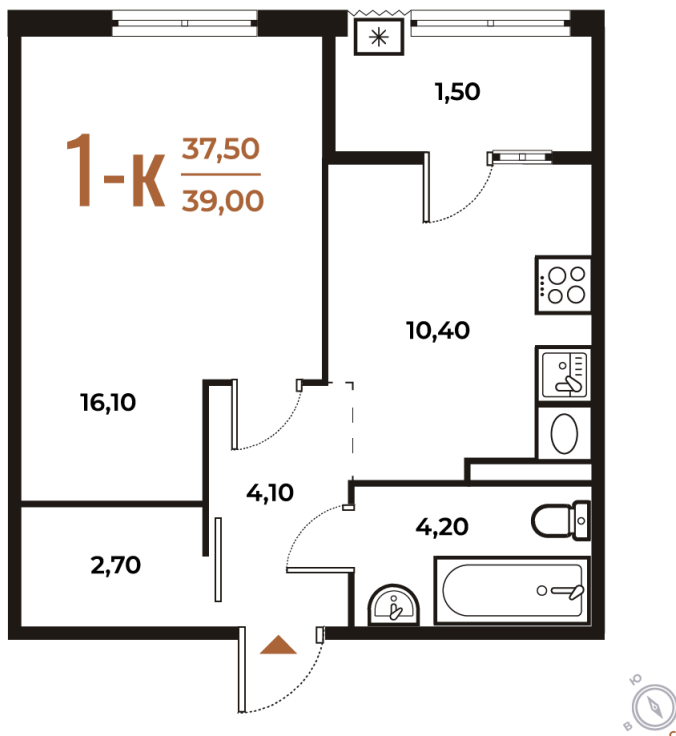

Номер: 139

Отсканируйте QR-код
и смотрите на сайте
novoe-letovo.ru

1 комнатная 39 м²

12 573 600 руб.

В ипотеку от 47 093 руб.

White Box

На улицу

Улица

Корпус

Корпус 1

Этаж

3

Секция

5

04.12.2024, 19:35

Не является публичной офертой, цена может быть скорректирована. Информация взята с сайта «новое-letovo.ru»

На этаже 3

1 комнатная 39 м²

04.12.2024, 19:35

Не является публичной офертой, цена может быть скорректирована. Информация взята с сайта «novoe-letovo.ru»

На генплане Корпус 1

1 комнатная 39 м²

04.12.2024, 19:35