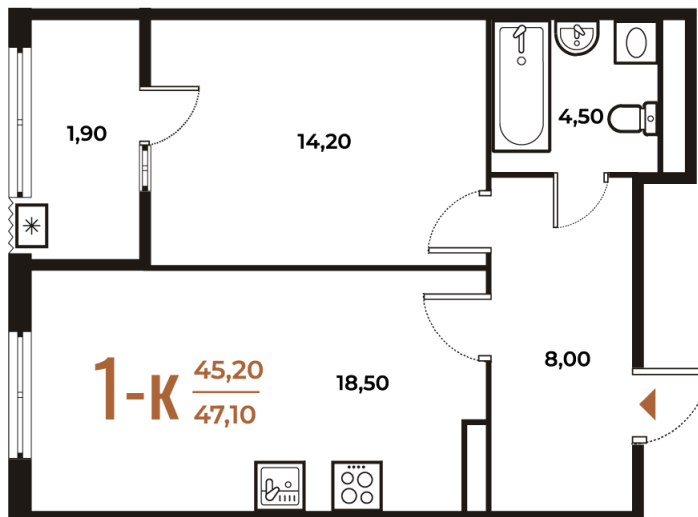

Номер: 251

Отсканируйте QR-код
и смотрите на сайте
novoe-letovo.ru

1 комнатная 47.1 м²

14 384 340 руб.

В ипотеку от 54 446 руб.

White Box

На улицу

Улица

Корпус

Корпус 1

Этаж

4

Секция

9

23.11.2024, 15:11

Не является публичной офертой, цена может быть скорректирована. Информация взята с сайта «novoe-letovo.ru»

На этаже 4

1 комнатная 47.1 м²

23.11.2024, 15:11

Не является публичной офертой, цена может быть скорректирована. Информация взята с сайта «новое-letovo.ru»

На генплане Корпус 1

1 комнатная 47.1 м²

23.11.2024, 15:11