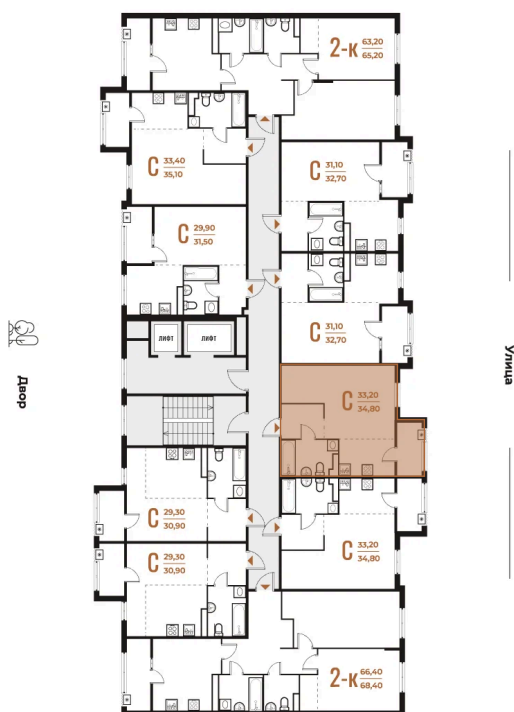

Номер: 104

Студия 34.8 м²

Отсканируйте QR-код
и смотрите на сайте
novoe-letovo.ru

10 968 960 руб.

В ипотеку от 41 051 руб.

White Box

На улицу

Улица

Корпус

Корпус 1

Этаж

7

Секция

3

08.09.2024, 02:49

Не является публичной офертой, цена может быть скорректирована. Информация взята с сайта «novoe-letovo.ru»

На этаже 7

Студия 34.8 м²

08.09.2024, 02:49

Не является публичной офертой, цена может быть скорректирована. Информация взята с сайта «novoe-letovo.ru»

На генплане Корпус 1

Студия 34.8 м²

08.09.2024, 02:49

Не является публичной офертой, цена может быть скорректирована. Информация взята с сайта «novoe-letovo.ru»