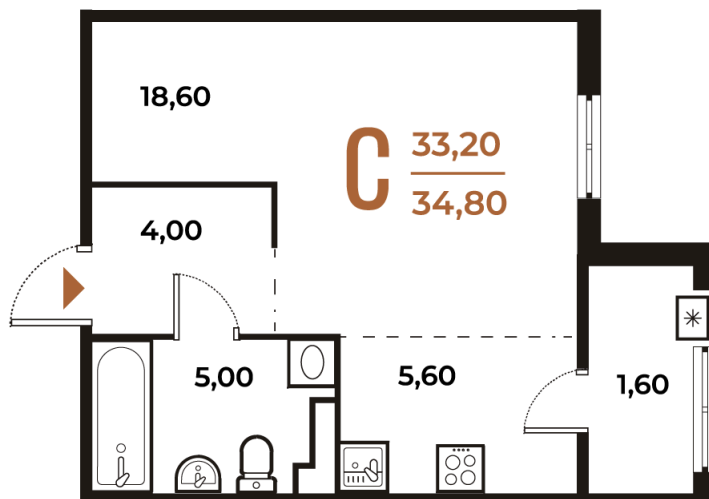

Номер: 104

Студия 34.8 м²

Отсканируйте QR-код
и смотрите на сайте
novoe-letovo.ru

10 968 960 руб.

В ипотеку от 41 051 руб.

White Box

На улицу

Улица

Корпус

Корпус 1

Этаж

7

Секция

3

08.09.2024, 02:49

Не является публичной офертой, цена может быть скорректирована. Информация взята с сайта «novoe-letovo.ru»

На этаже 7

Студия 34.8 м²

08.09.2024, 02:49

Не является публичной офертой, цена может быть скорректирована. Информация взята с сайта «novoe-letovo.ru»

На генплане Корпус 1

Студия 34.8 м²

08.09.2024, 02:49

Не является публичной офертой, цена может быть скорректирована. Информация взята с сайта «novoe-letovo.ru»