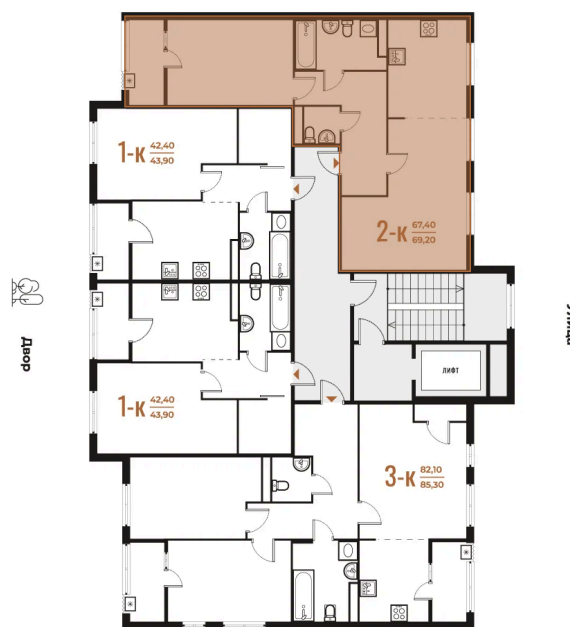

Номер: 16

Отсканируйте QR-код
и смотрите на сайте
novoe-letovo.ru

2 комнатная 69.2 м²

19 459 040 руб.

В ипотеку от 71 064 руб.

White Box

На улицу и двор

Двор

Не является публичной офертой, цена может быть скорректирована. Информация взята с сайта «novoe-letovo.ru»

На этаже 5

2 комнатная 69.2 м²

08.09.2024, 01:09

Не является публичной офертой, цена может быть скорректирована. Информация взята с сайта «novoe-letovo.ru»

На генплане Корпус 1

2 комнатная 69.2 м²

08.09.2024, 01:09

Не является публичной офертой, цена может быть скорректирована. Информация взята с сайта «novoe-letovo.ru»