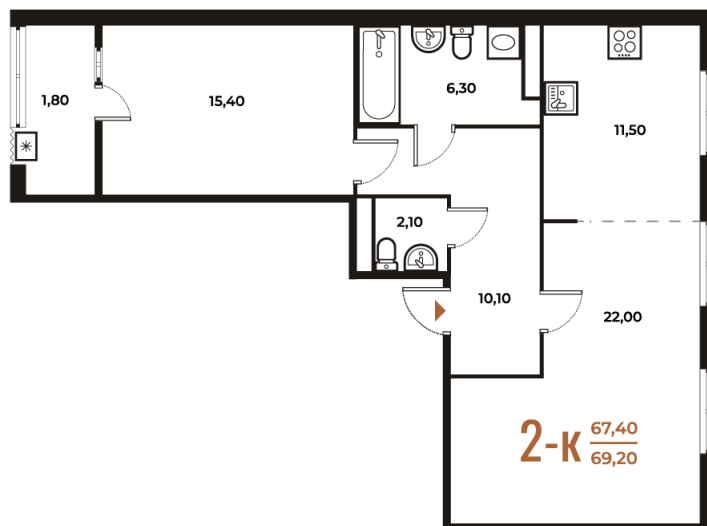

Номер: 16

Отсканируйте QR-код
и смотрите на сайте
novoe-letovo.ru

2 комнатная 69.2 м²

19 459 040 руб.

В ипотеку от 71 064 руб.

White Box

На улицу и двор

Двор

Улица

Корпус

Корпус 1

Этаж

5

Секция

1

23.11.2024, 08:14

Не является публичной офертой, цена может быть скорректирована. Информация взята с сайта «novoe-letovo.ru»

На этаже 5

2 комнатная 69.2 м²

23.11.2024, 08:14

Не является публичной офертой, цена может быть скорректирована. Информация взята с сайта «novoe-letovo.ru»

На генплане Корпус 1

2 комнатная 69.2 м²

23.11.2024, 08:14

Не является публичной офертой, цена может быть скорректирована. Информация взята с сайта «novoe-letovo.ru»