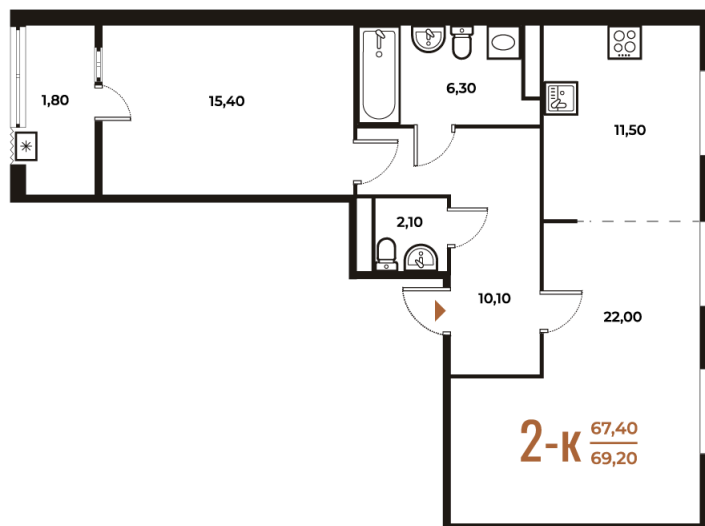

Номер: 16

Отсканируйте QR-код
и смотрите на сайте
novoe-letovo.ru

2 комнатная 69.2 м²

19 459 040 руб.

В ипотеку от 71 064 руб.

White Box

На улицу и двор

Двор

Улица

Корпус

Корпус 1

Этаж

5

Секция

1

08.09.2024, 01:09

Не является публичной офертой, цена может быть скорректирована. Информация взята с сайта «novoe-letovo.ru»

На этаже 5

2 комнатная 69.2 м²

08.09.2024, 01:09

Не является публичной офертой, цена может быть скорректирована. Информация взята с сайта «novoe-letovo.ru»

На генплане Корпус 1

2 комнатная 69.2 м²

08.09.2024, 01:09

Не является публичной офертой, цена может быть скорректирована. Информация взята с сайта «novoe-letovo.ru»