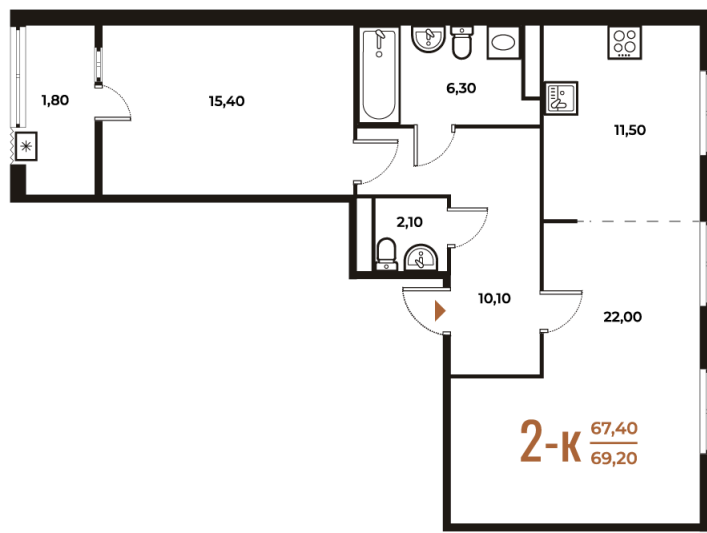

Номер: 16

2 комнатная 69.2 м²

Отсканируйте QR-код
и смотрите на сайте
novoe-letovo.ru

23 957 040 руб.

В ипотеку от 57 644 руб.

Дизайн-проект в подарок!

White Box

Корпус	Корпус 1	Этаж	5
Секция	1	Сдача	1 кв. 2026