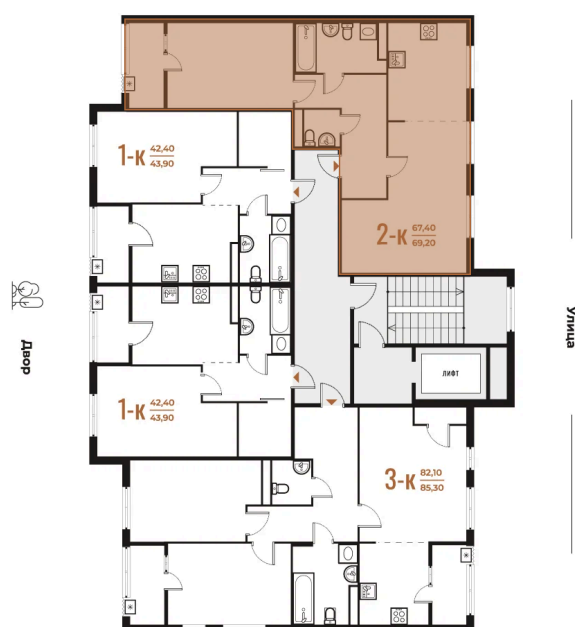

На этаже 5

2 комнатная 69.2 м²

Адрес офиса продаж

г Москва, р-н Коммунарка, деревня Зименки, д 6Б

время работы

пн-пт: 09:00-21:00 сб-вс: 09:00-21:00

06.04.2026 08:50 (Мск)

Не является публичной офертой, цена может быть скорректирована. Информация взята с сайта «novoe-letovo.ru»