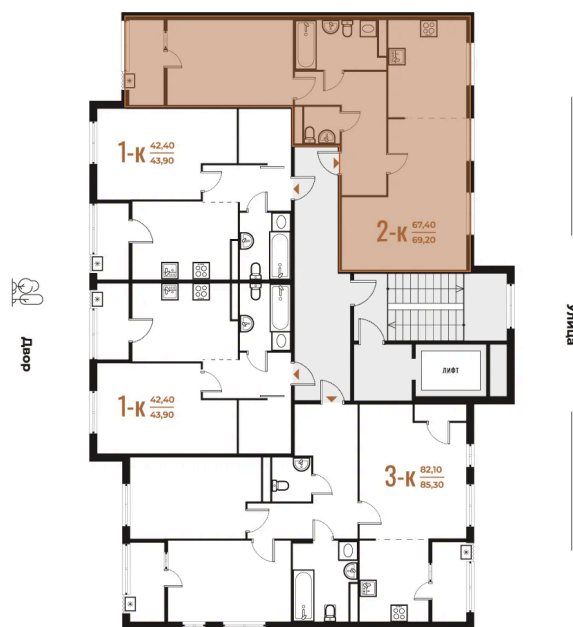

Номер: 16

Отсканируйте QR-код
и смотрите на сайте
novoe-letovo.ru

2 комнатная 69.2 м²

19 459 040 руб.

В ипотеку от 71 064 руб.

White Box

На улицу и двор

Двор

Не является публичной офертой, цена может быть скорректирована. Информация взята с сайта «novoe-letovo.ru»

На этаже 5

2 комнатная 69.2 м²

23.11.2024, 08:14

Не является публичной офертой, цена может быть скорректирована. Информация взята с сайта «novoe-letovo.ru»

На генплане Корпус 1

2 комнатная 69.2 м²

23.11.2024, 08:14

Не является публичной офертой, цена может быть скорректирована. Информация взята с сайта «novoe-letovo.ru»