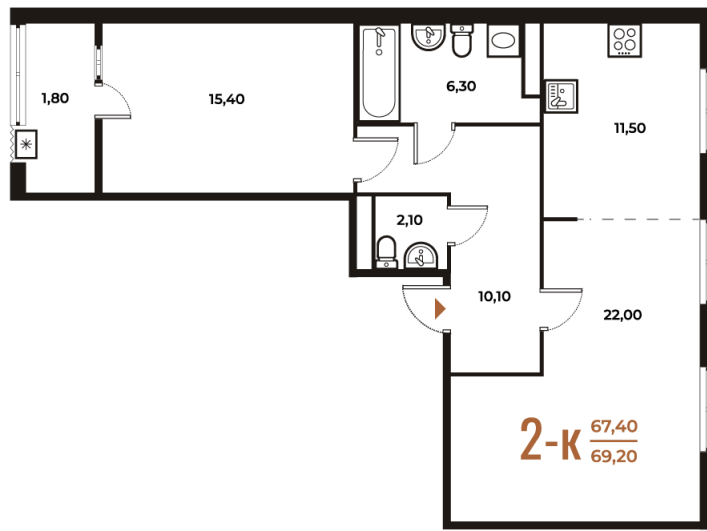

## 2 комнатная 69.2 м<sup>2</sup>

~~23 957 040 руб.~~

**23 779 317 руб.**

В ипотеку от 33 527 руб.

Скидка!

Дизайн-проект в подарок!

White Box

Корпус	Корпус 1	Этаж	5
Секция	1	Сдача	1 кв. 2026