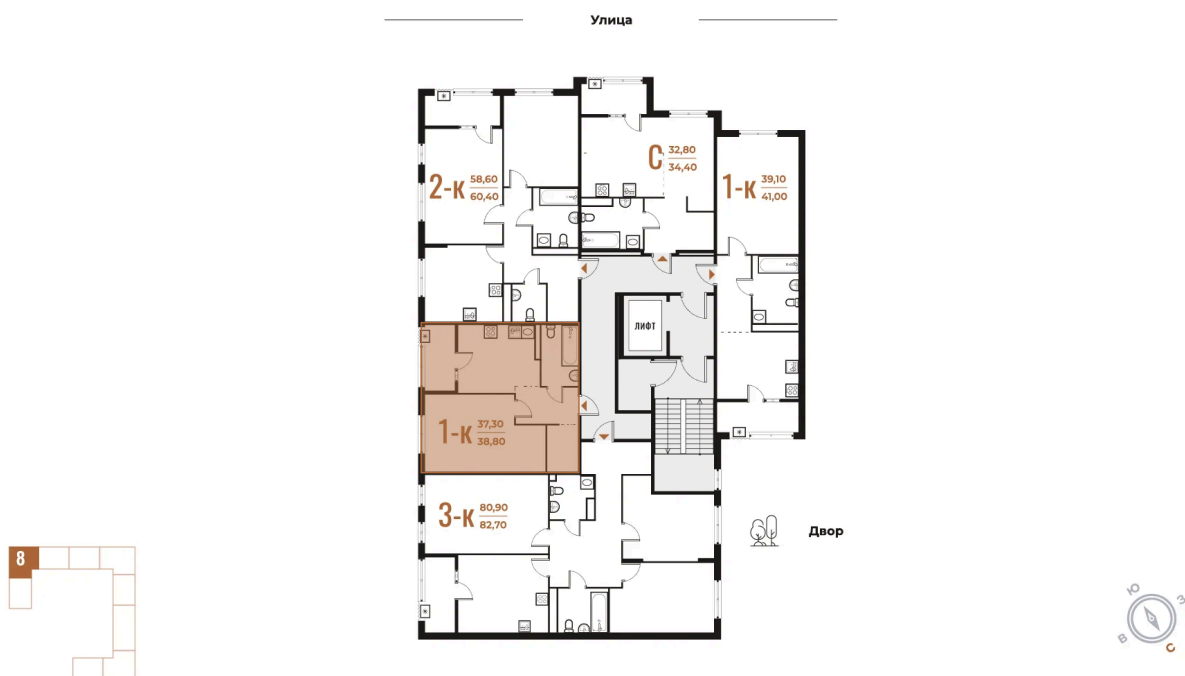

Корпус

Корпус 1

Этаж

4

Секция

8

08.09.2024, 02:40

Не является публичной офертой, цена может быть скорректирована. Информация взята с сайта «novoe-letovo.ru»

На этаже 4

1 комнатная 38.8 м²

08.09.2024, 02:40

Не является публичной офертой, цена может быть скорректирована. Информация взята с сайта «novoe-letovo.ru»

На генплане Корпус 1

1 комнатная 38.8 м²

08.09.2024, 02:40