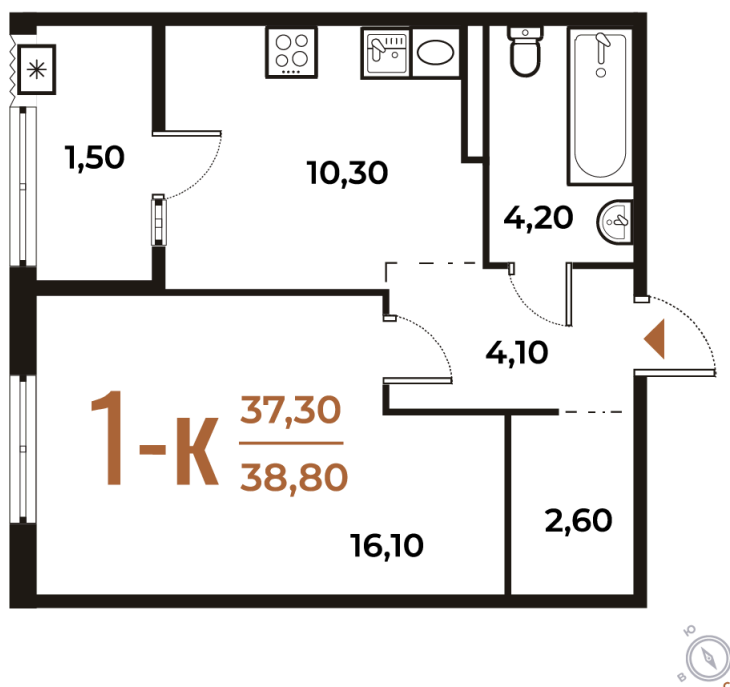

# 1 комнатная 38.8 м<sup>2</sup>

12 509 120 руб.

В ипотеку от 46 852 руб.

White Box

На улицу

Улица

Корпус

Корпус 1

Этаж

4

Секция

8

05.12.2024, 02:15

Не является публичной офертой, цена может быть скорректирована. Информация взята с сайта «novoe-letovo.ru»

# На этаже 4

1 комнатная 38.8 м<sup>2</sup>

05.12.2024, 02:15

Не является публичной офертой, цена может быть скорректирована. Информация взята с сайта «novoe-letovo.ru»

# На генплане Корпус 1

1 комнатная 38.8 м<sup>2</sup>

05.12.2024, 02:15

Не является публичной офертой, цена может быть скорректирована. Информация взята с сайта «[novoe-letovo.ru](http://novoe-letovo.ru)»