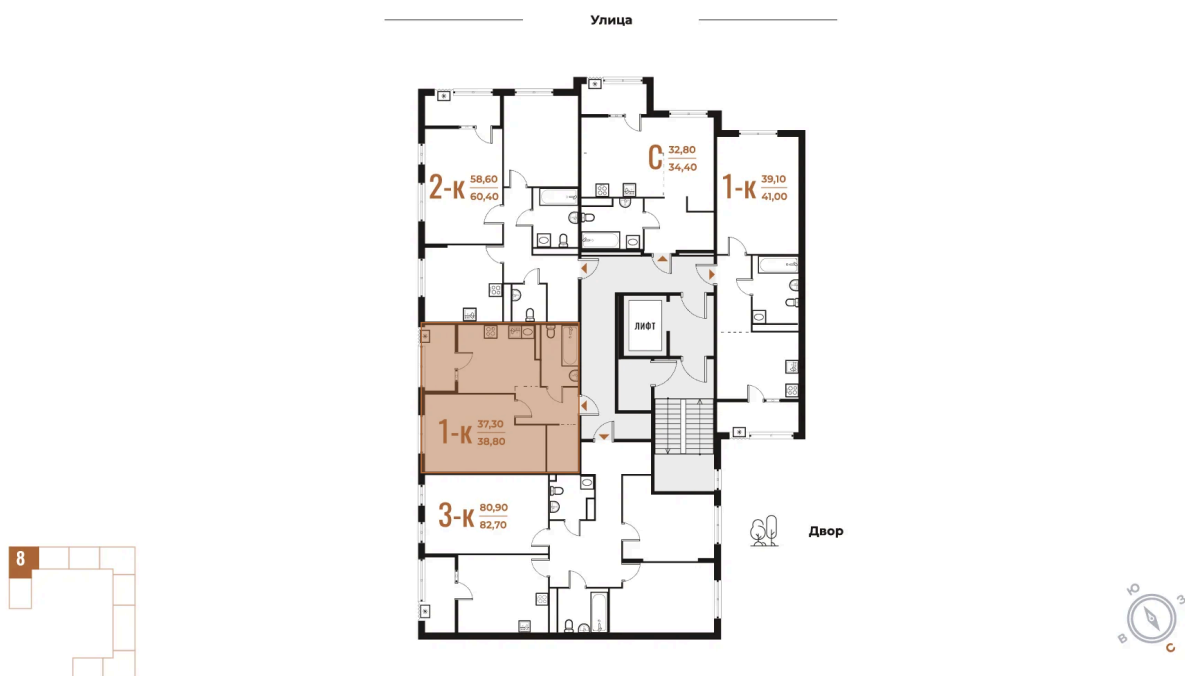

# На этаже 4

1 комнатная 38.8 м<sup>2</sup>

05.12.2024, 02:15

Не является публичной офертой, цена может быть скорректирована. Информация взята с сайта «novoe-letovo.ru»

# На генплане Корпус 1

1 комнатная 38.8 м<sup>2</sup>

05.12.2024, 02:15

Не является публичной офертой, цена может быть скорректирована. Информация взята с сайта «[novoe-letovo.ru](http://novoe-letovo.ru)»