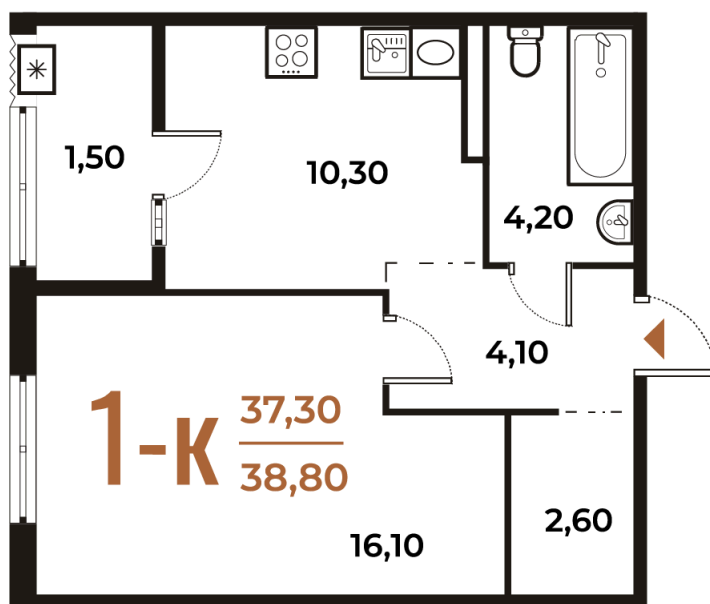

Номер: 222

Отсканируйте QR-код
и смотрите на сайте
novoe-letovo.ru

1 комнатная 38.8 м²

12 509 120 руб.

В ипотеку от 46 852 руб.

White Box

На улицу

Улица

Корпус

Корпус 1

Этаж

4

Секция

8

08.09.2024, 02:40

Не является публичной офертой, цена может быть скорректирована. Информация взята с сайта «novoe-letovo.ru»

На этаже 4

1 комнатная 38.8 м²

08.09.2024, 02:40

Не является публичной офертой, цена может быть скорректирована. Информация взята с сайта «novoe-letovo.ru»

На генплане Корпус 1

1 комнатная 38.8 м²

08.09.2024, 02:40