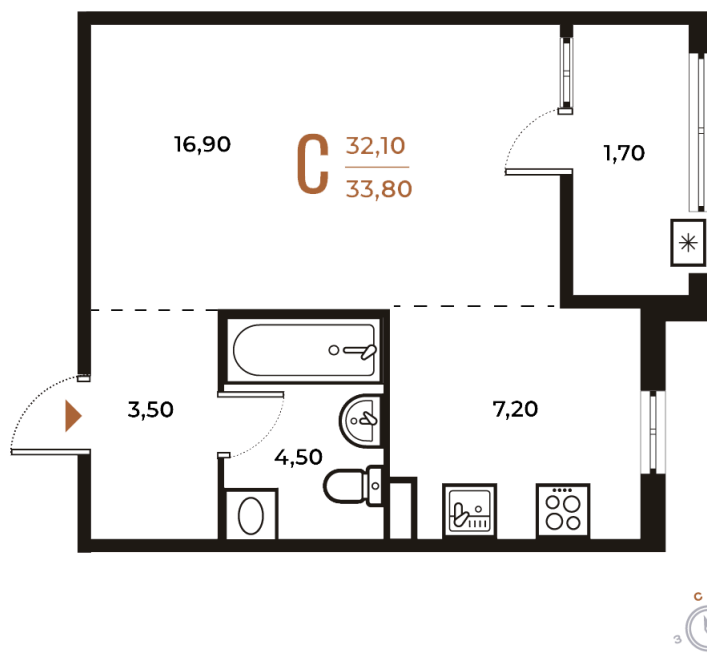

# Студия 33.8 м<sup>2</sup>

Отсканируйте QR-код  
и смотрите на сайте  
novoe-letovo.ru

10 238 020 руб.

В ипотеку от 38 260 руб.

White Box

Во двор

Двор

Корпус

Корпус 2

Этаж

2

Секция

10

21.12.2024, 15:36

Не является публичной офертой, цена может быть скорректирована. Информация взята с сайта «novoe-letovo.ru»

# На этаже 2

Студия 33.8 м<sup>2</sup>

21.12.2024, 15:36

Не является публичной офертой, цена может быть скорректирована. Информация взята с сайта «novoe-letovo.ru»

# На генплане Корпус 2

Студия 33.8 м<sup>2</sup>

21.12.2024, 15:36

Не является публичной офертой, цена может быть скорректирована. Информация взята с сайта «[novoe-letovo.ru](http://novoe-letovo.ru)»