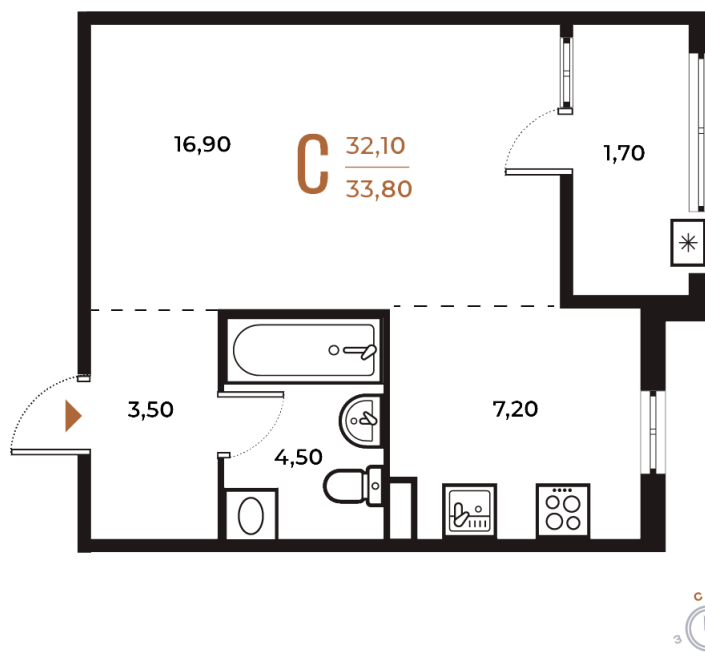

Номер: 268

Студия 33.8 м²

Отсканируйте QR-код
и смотрите на сайте
novoe-letovo.ru

10 238 020 руб.

В ипотеку от 38 260 руб.

White Box

Во двор

Двор

Корпус

Корпус 2

Этаж

2

Секция

10

18.10.2024, 05:33

Не является публичной офертой, цена может быть скорректирована. Информация взята с сайта «novoe-letovo.ru»

На этаже 2

Студия 33.8 м²

18.10.2024, 05:33

Не является публичной офертой, цена может быть скорректирована. Информация взята с сайта «novoe-letovo.ru»

На генплане Корпус 2

Студия 33.8 м²

18.10.2024, 05:33

Не является публичной офертой, цена может быть скорректирована. Информация взята с сайта «novoe-letovo.ru»