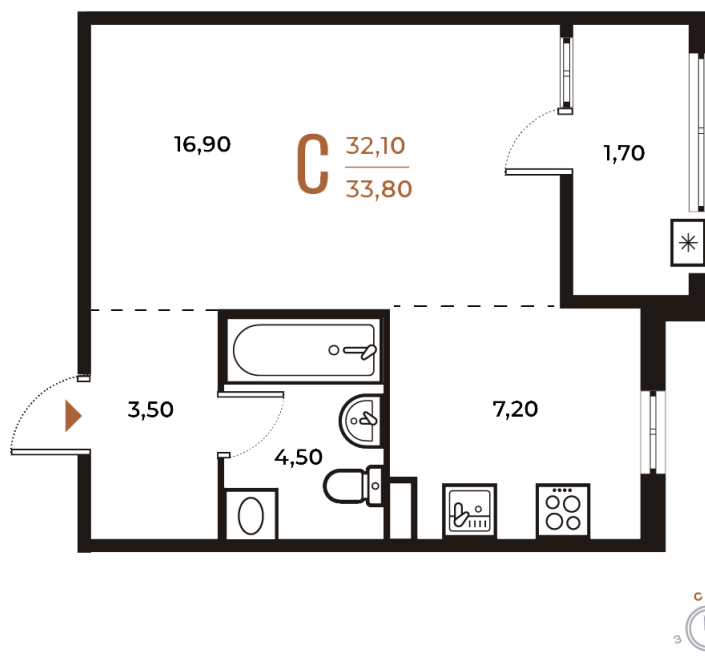

Номер: 268

Студия 33.8 м²

Отсканируйте QR-код
и смотрите на сайте
novoe-letovo.ru

~~11 373 700 руб.~~

9 667 645 руб.

В ипотеку от 40 531 руб.

White Box

Во двор