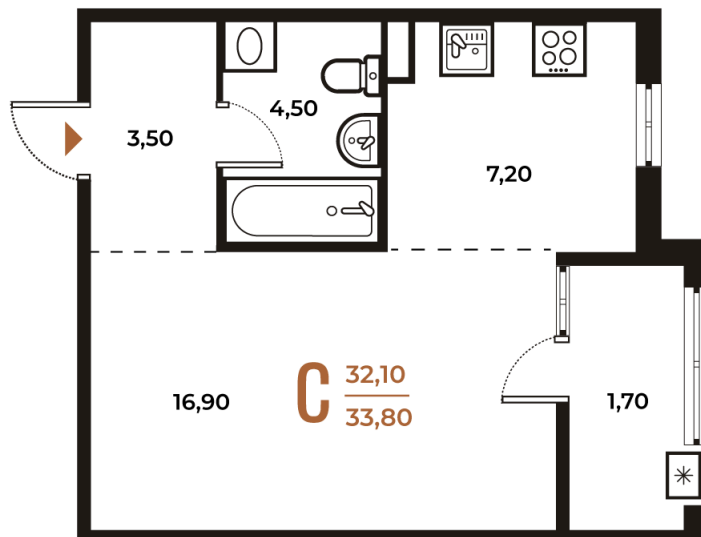

Номер: 267

Студия 33.8 м²

Отсканируйте QR-код
и смотрите на сайте
novoe-letovo.ru

10 238 020 руб.

В ипотеку от 38 260 руб.

White Box

Во двор

Двор

Корпус

Корпус 2

Этаж

2

Секция

10

21.12.2024, 16:13

Не является публичной офертой, цена может быть скорректирована. Информация взята с сайта «novoe-letovo.ru»

На этаже 2

Студия 33.8 м²

21.12.2024, 16:13

Не является публичной офертой, цена может быть скорректирована. Информация взята с сайта «novoe-letovo.ru»

На генплане Корпус 2

Студия 33.8 м²

21.12.2024, 16:13

Не является публичной офертой, цена может быть скорректирована. Информация взята с сайта «novoe-letovo.ru»