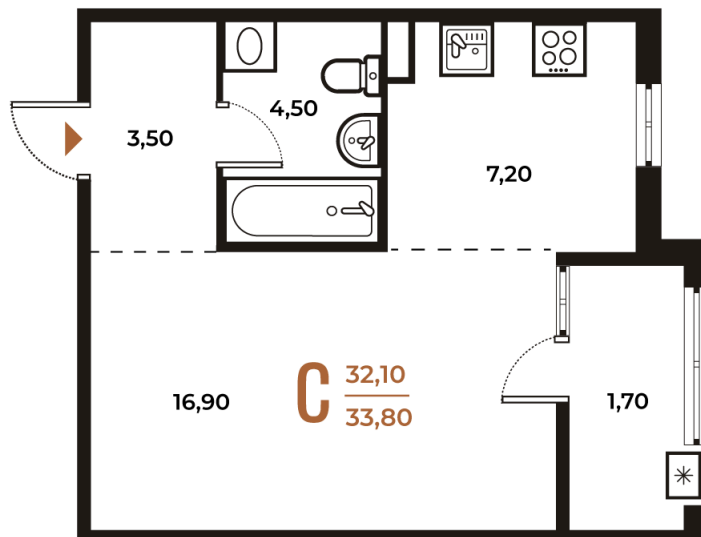

Номер: 267

Студия 33.8 м²

Отсканируйте QR-код
и смотрите на сайте
novoe-letovo.ru

10 238 020 руб.

В ипотеку от 38 260 руб.

White Box

Во двор

Двор

Корпус

Корпус 2

Этаж

2

Секция

10

08.09.2024, 02:21

Не является публичной офертой, цена может быть скорректирована. Информация взята с сайта «novoe-letovo.ru»

На этаже 2

Студия 33.8 м²

08.09.2024, 02:21

Не является публичной офертой, цена может быть скорректирована. Информация взята с сайта «novoe-letovo.ru»

На генплане Корпус 2

Студия 33.8 м²

08.09.2024, 02:21

Не является публичной офертой, цена может быть скорректирована. Информация взята с сайта «novoe-letovo.ru»