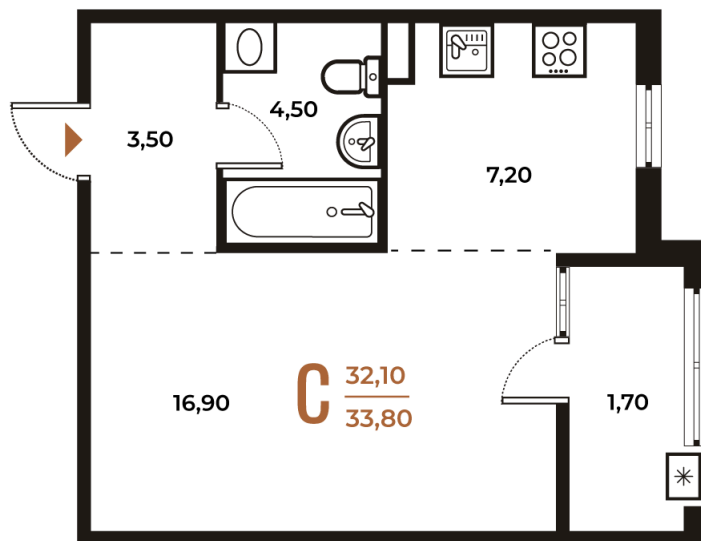

# Студия 33.8 м<sup>2</sup>

Отсканируйте QR-код  
и смотрите на сайте  
novoe-letovo.ru

12 587 120 руб.

В ипотеку от 30 287 руб.

White Box

Корпус	Корпус 2	Этаж	2
Секция	10	Сдача	1 кв. 2026

Адрес офиса продаж