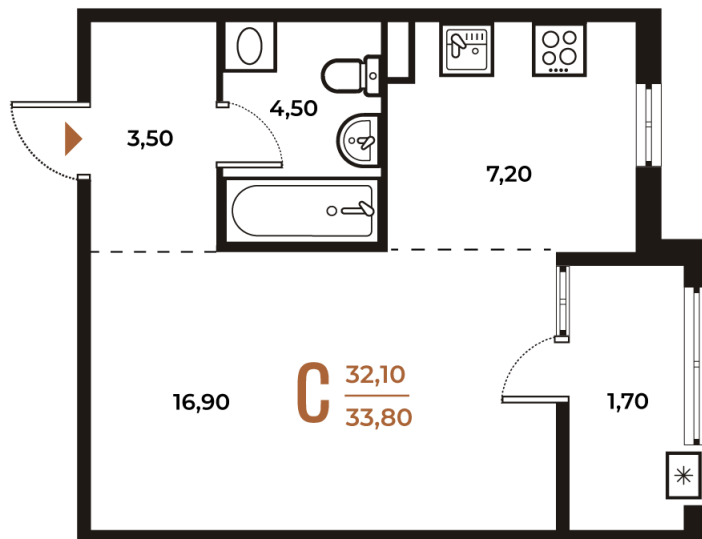

Номер: 267

Студия 33.8 м²

Отсканируйте QR-код
и смотрите на сайте
novoe-letovo.ru

~~11 373 700 руб.~~

9 667 645 руб.

В ипотеку от 40 531 руб.

White Box

Во двор

05.04.2025 09:01 (Мск)

Не является публичной офертой, цена может быть скорректирована. Информация взята с сайта «novoe-letovo.ru»

На генплане Корпус 2

Студия 33.8 м²

Адрес офиса продаж

г Москва, поселение Десеновское, ул 3-я
Нововатутинская, д 13 к 1