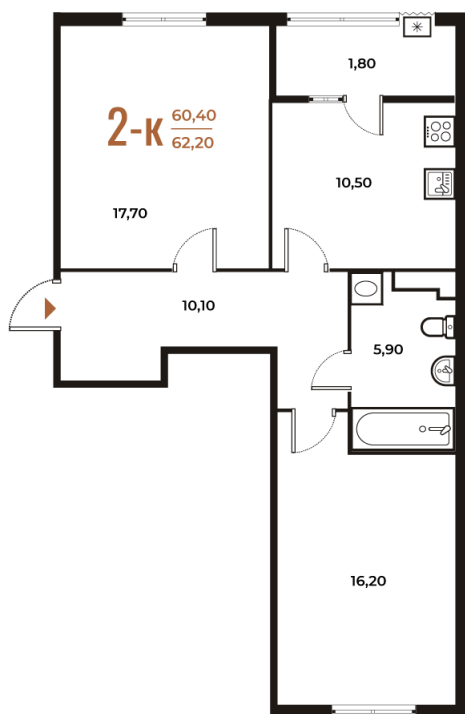

Номер: 345

2 комнатная 62.2 м²

Отсканируйте QR-код
и смотрите на сайте
novoe-letovo.ru

17 621 260 руб.

В ипотеку от 64 381 руб.

White Box

На улицу и двор

Двор

Улица

Корпус

Корпус 2

Этаж

7

Секция

12

08.09.2024, 01:11

Не является публичной офертой, цена может быть скорректирована. Информация взята с сайта «novoe-letovo.ru»

На этаже 7

2 комнатная 62.2 м²

08.09.2024, 01:11

Не является публичной офертой, цена может быть скорректирована. Информация взята с сайта «novoe-letovo.ru»

На генплане Корпус 2

2 комнатная 62.2 м²

08.09.2024, 01:11

Не является публичной офертой, цена может быть скорректирована. Информация взята с сайта «novoe-letovo.ru»