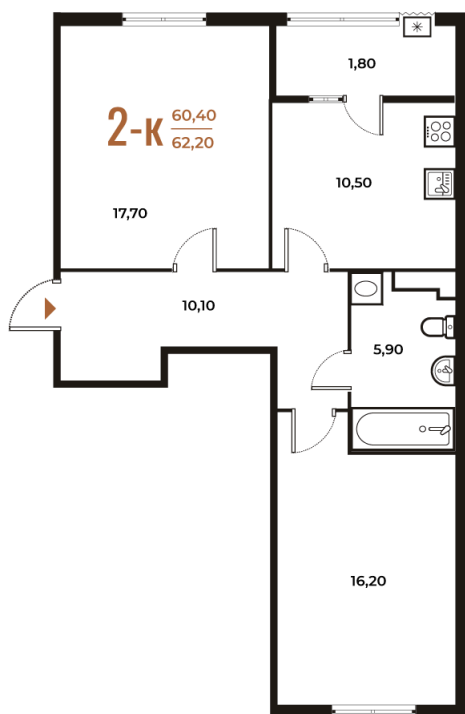

# 2 комнатная 62.2 м<sup>2</sup>

Отсканируйте QR-код  
и смотрите на сайте  
novoe-letovo.ru

## 17 621 260 руб.

В ипотеку от 64 381 руб.

White Box

На улицу и двор

Двор

Улица

Корпус

Корпус 2

# На этаже 7

2 комнатная 62.2 м<sup>2</sup>

18.12.2024, 01:47

Не является публичной офертой, цена может быть скорректирована. Информация взята с сайта «novoe-letovo.ru»

# На генплане Корпус 2

2 комнатная 62.2 м<sup>2</sup>

18.12.2024, 01:47

Не является публичной офертой, цена может быть скорректирована. Информация взята с сайта «[novoe-letovo.ru](http://novoe-letovo.ru)»