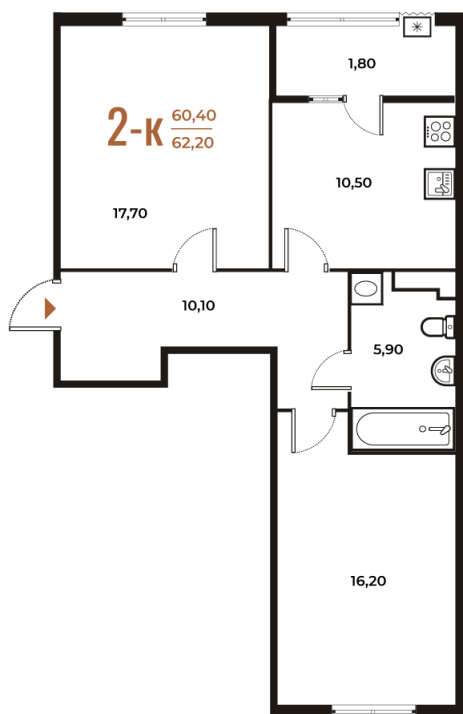

Номер: 329

Отсканируйте QR-код
и смотрите на сайте
novoe-letovo.ru

2 комнатная 62.2 м²

17 490 640 руб.

В ипотеку от 63 875 руб.

White Box

На улицу и двор

Двор

Улица

Корпус

Корпус 2

Этаж

3

Секция

12

26.12.2024, 14:44

Не является публичной офертой, цена может быть скорректирована. Информация взята с сайта «novoe-letovo.ru»

На этаже 3

2 комнатная 62.2 м²

26.12.2024, 14:44

Не является публичной офертой, цена может быть скорректирована. Информация взята с сайта «novoe-letovo.ru»

На генплане Корпус 2

2 комнатная 62.2 м²

26.12.2024, 14:44

Не является публичной офертой, цена может быть скорректирована. Информация взята с сайта «novoe-letovo.ru»