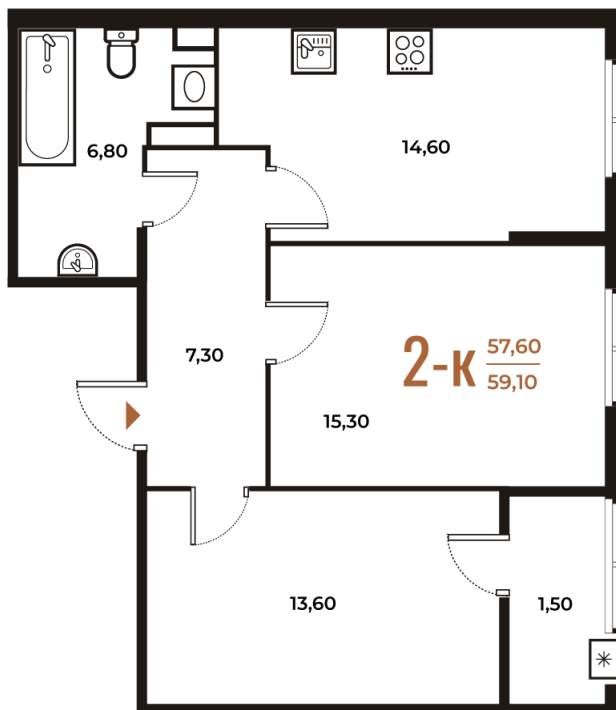

# 2 комнатная 59.1 м<sup>2</sup>

16 618 920 руб.

В ипотеку от 60 692 руб.

White Box

Во двор

Двор

Корпус

Корпус 2

# На этаже 5

2 комнатная 59.1 м<sup>2</sup>

08.09.2024, 02:40

Не является публичной офертой, цена может быть скорректирована. Информация взята с сайта «novoe-letovo.ru»

# На генплане Корпус 2

2 комнатная 59.1 м<sup>2</sup>

08.09.2024, 02:40

Не является публичной офертой, цена может быть скорректирована. Информация взята с сайта «[novoe-letovo.ru](http://novoe-letovo.ru)»