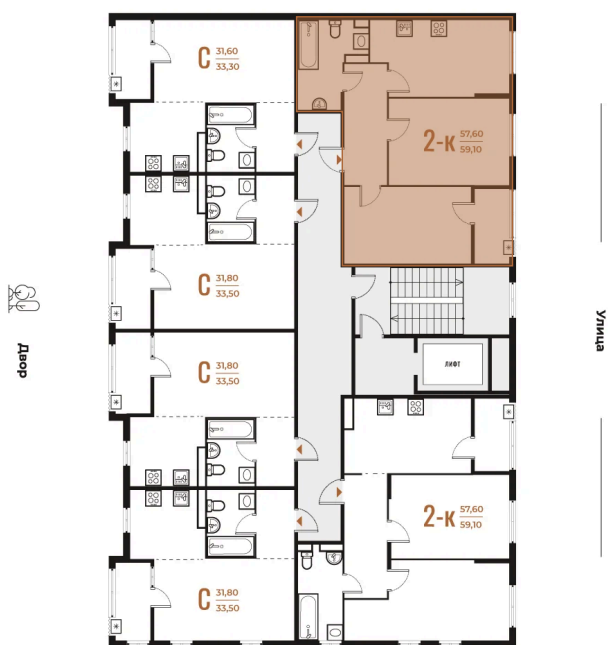

Номер: 420

Отсканируйте QR-код
и смотрите на сайте
novoe-letovo.ru

2 комнатная 59.1 м²

16 618 920 руб.

В ипотеку от 60 692 руб.

White Box

Во двор

Двор

Корпус

Корпус 2

Этаж

5

Секция

15

22.12.2024, 03:06

Не является публичной офертой, цена может быть скорректирована. Информация взята с сайта «novoe-letovo.ru»

На этаже 5

2 комнатная 59.1 м²

22.12.2024, 03:06

Не является публичной офертой, цена может быть скорректирована. Информация взята с сайта «новое-letovo.ru»

На генплане Корпус 2

2 комнатная 59.1 м²

22.12.2024, 03:06