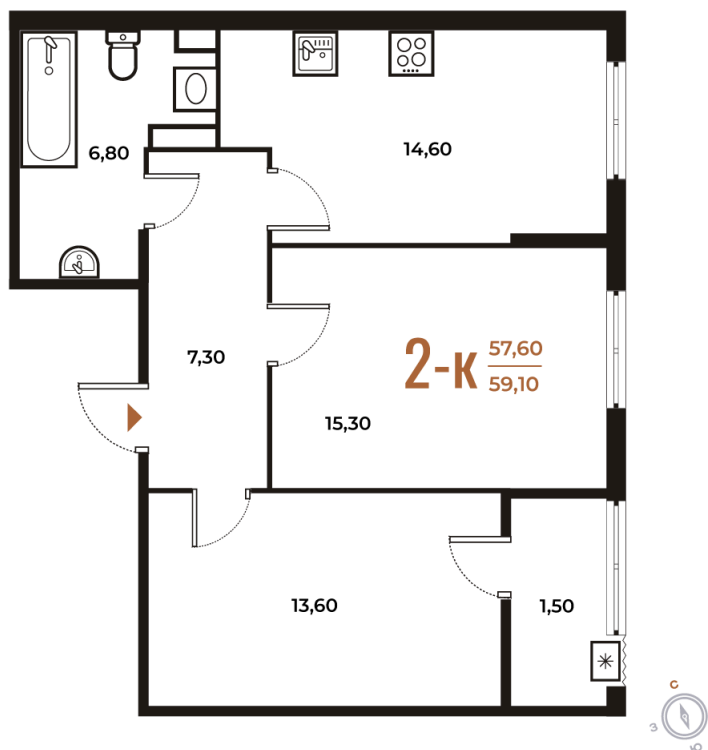

Номер: 420

Отсканируйте QR-код
и смотрите на сайте
novoe-letovo.ru

2 комнатная 59.1 м²

16 618 920 руб.

В ипотеку от 60 692 руб.

White Box

Во двор

Двор

Корпус

Корпус 2

Этаж

5

Секция

15

22.12.2024, 03:06

Не является публичной офертой, цена может быть скорректирована. Информация взята с сайта «novoe-letovo.ru»

На этаже 5

2 комнатная 59.1 м²

22.12.2024, 03:06

Не является публичной офертой, цена может быть скорректирована. Информация взята с сайта «новое-letovo.ru»

На генплане Корпус 2

2 комнатная 59.1 м²

22.12.2024, 03:06