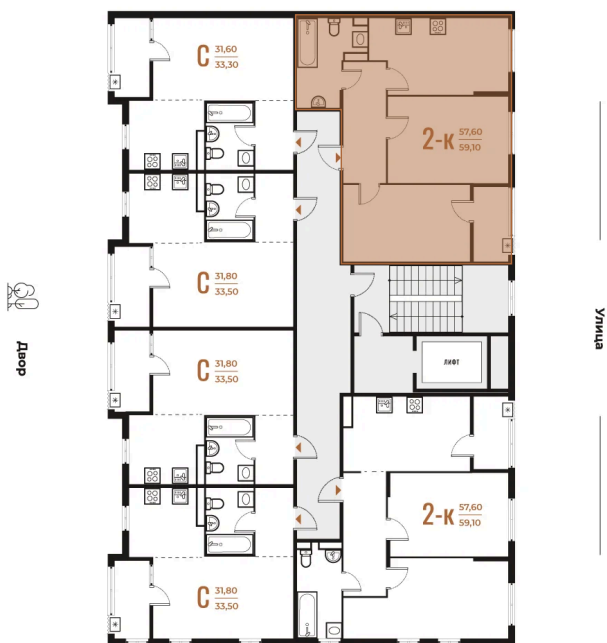

# 2 комнатная 59.1 м<sup>2</sup>

16 618 920 руб.

В ипотеку от 60 692 руб.

White Box

Во двор

Двор

Корпус

Корпус 2

# На этаже 5

2 комнатная 59.1 м<sup>2</sup>

08.09.2024, 02:40

Не является публичной офертой, цена может быть скорректирована. Информация взята с сайта «novoe-letovo.ru»

# На генплане Корпус 2

2 комнатная 59.1 м<sup>2</sup>

08.09.2024, 02:40

Не является публичной офертой, цена может быть скорректирована. Информация взята с сайта «[novoe-letovo.ru](http://novoe-letovo.ru)»