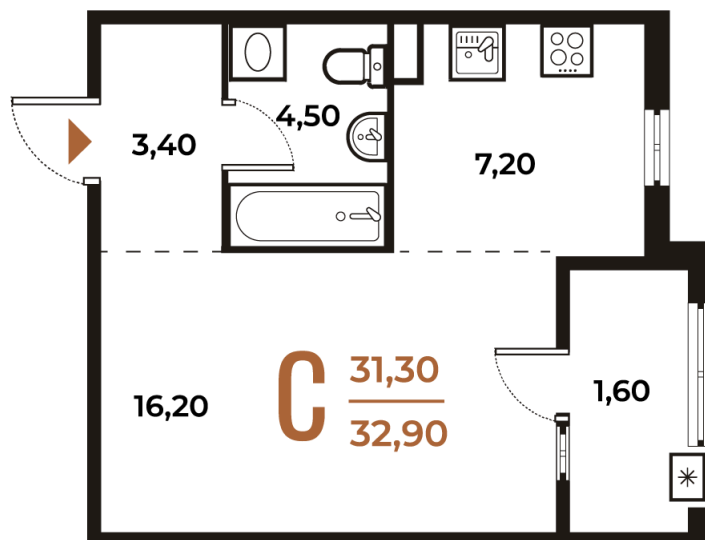

Номер: 53

Отсканируйте QR-код
и смотрите на сайте
novoe-letovo.ru

Студия 32.9 м²

~~11 070 850 руб.~~

9 410 223 руб.

В ипотеку от 39 451 руб.

White Box

На улицу

На этаже 2

Студия 32.9 м²

Адрес офиса продаж

г Москва, поселение Десеновское, ул 3-я Нововатутинская, д 13 к 1

04.04.2025 00:32 (Мск)

Не является публичной офертой, цена может быть скорректирована. Информация взята с сайта «novoe-letovo.ru»