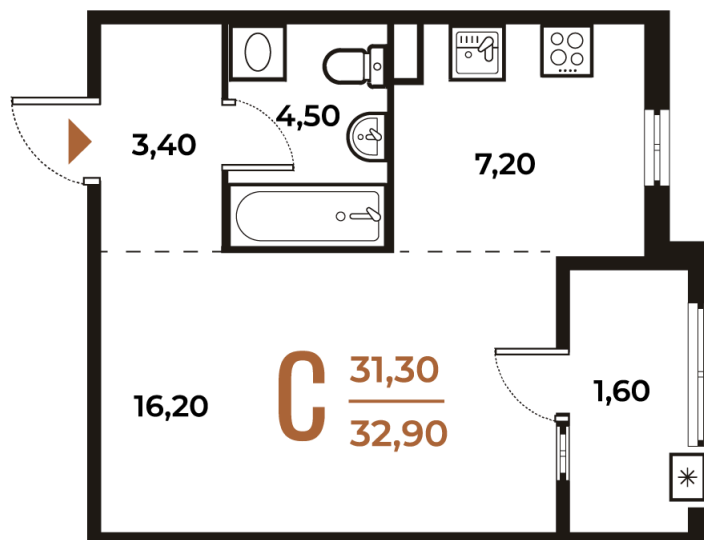

Номер: 53

Студия 32.9 м²

Отсканируйте QR-код
и смотрите на сайте
novoe-letovo.ru

9 965 410 руб.

В ипотеку от 37 241 руб.

White Box

На улицу

Улица

Корпус

Корпус 1

Этаж

2

Секция

3

21.12.2024, 15:53

Не является публичной офертой, цена может быть скорректирована. Информация взята с сайта «novoe-letovo.ru»

На этаже 2

Студия 32.9 м²

21.12.2024, 15:53

Не является публичной офертой, цена может быть скорректирована. Информация взята с сайта «novoe-letovo.ru»

На генплане Корпус 1

Студия 32.9 м²

21.12.2024, 15:53

Не является публичной офертой, цена может быть скорректирована. Информация взята с сайта «novoe-letovo.ru»