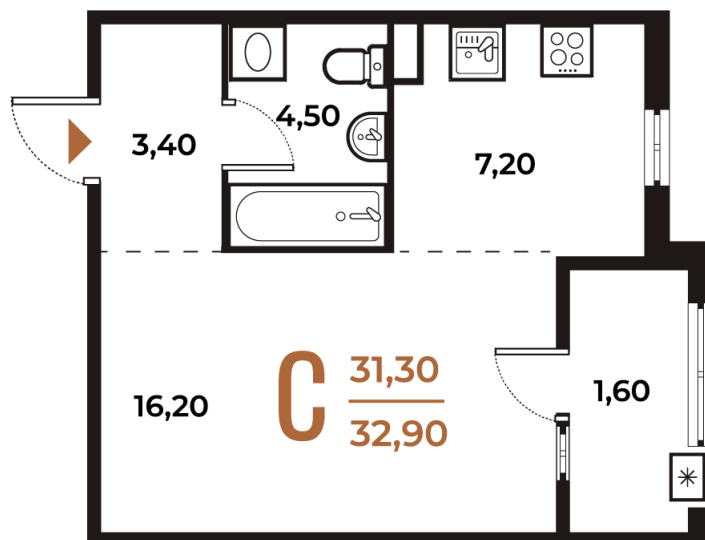

Номер: 53

Отсканируйте QR-код
и смотрите на сайте
novoe-letovo.ru

Студия 32.9 м²

9 965 410 руб.

В ипотеку от 37 241 руб.

White Box

На улицу

Улица

Корпус

Корпус 1

Этаж

2

Секция

3

18.10.2024, 05:00

Не является публичной офертой, цена может быть скорректирована. Информация взята с сайта «novoe-letovo.ru»

На этаже 2

Студия 32.9 м²

18.10.2024, 05:00

Не является публичной офертой, цена может быть скорректирована. Информация взята с сайта «novoe-letovo.ru»

На генплане Корпус 1

Студия 32.9 м²

18.10.2024, 05:00

Не является публичной офертой, цена может быть скорректирована. Информация взята с сайта «novoe-letovo.ru»