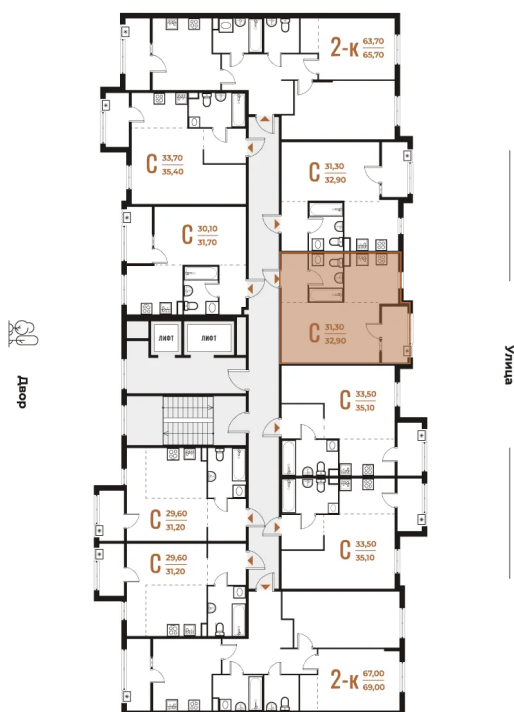

Номер: 53

Отсканируйте QR-код
и смотрите на сайте
novoe-letovo.ru

Студия 32.9 м²

9 965 410 руб.

В ипотеку от 37 241 руб.

White Box

На улицу

Улица

Корпус

Корпус 1

Этаж

2

Секция

3

18.10.2024, 05:00

Не является публичной офертой, цена может быть скорректирована. Информация взята с сайта «novoe-letovo.ru»

На этаже 2

Студия 32.9 м²

18.10.2024, 05:00

Не является публичной офертой, цена может быть скорректирована. Информация взята с сайта «novoe-letovo.ru»

На генплане Корпус 1

Студия 32.9 м²

18.10.2024, 05:00

Не является публичной офертой, цена может быть скорректирована. Информация взята с сайта «novoe-letovo.ru»