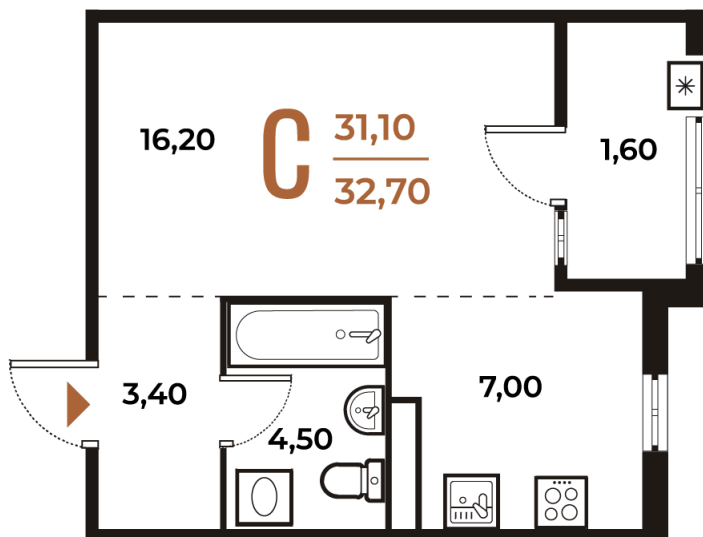

Номер: 92

Студия 32.7 м²

Отсканируйте QR-код
и смотрите на сайте
novoe-letovo.ru

10 274 340 руб.

В ипотеку от 38 447 руб.

White Box

На улицу

Улица

Корпус

Корпус 1

Этаж

6

Секция

3

08.09.2024, 03:00

Не является публичной офертой, цена может быть скорректирована. Информация взята с сайта «novoe-letovo.ru»

На этаже 6

Студия 32.7 м²

08.09.2024, 03:00

Не является публичной офертой, цена может быть скорректирована. Информация взята с сайта «novoe-letovo.ru»

На генплане Корпус 1

Студия 32.7 м²

08.09.2024, 03:00

Не является публичной офертой, цена может быть скорректирована. Информация взята с сайта «novoe-letovo.ru»