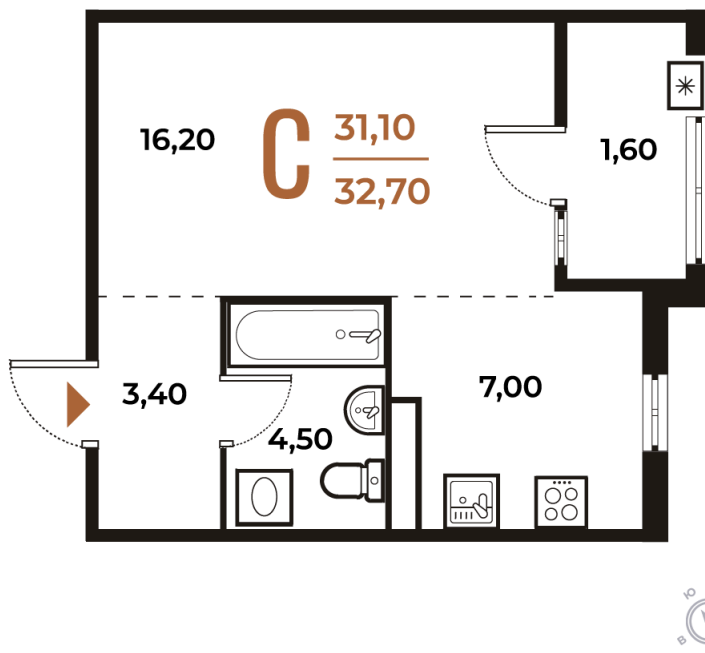

# Студия 32.7 м<sup>2</sup>

Отсканируйте QR-код  
и смотрите на сайте  
novoe-letovo.ru

10 274 340 руб.

В ипотеку от 38 447 руб.

White Box

На улицу

Улица

Корпус

Корпус 1

Этаж

6

Секция

3

21.12.2024, 18:39

Не является публичной офертой, цена может быть скорректирована. Информация взята с сайта «novoe-letovo.ru»

# На этаже 6

Студия 32.7 м<sup>2</sup>

21.12.2024, 18:39

Не является публичной офертой, цена может быть скорректирована. Информация взята с сайта «novoe-letovo.ru»

# На генплане Корпус 1

Студия 32.7 м<sup>2</sup>

21.12.2024, 18:39

Не является публичной офертой, цена может быть скорректирована. Информация взята с сайта «[novoe-letovo.ru](http://novoe-letovo.ru)»