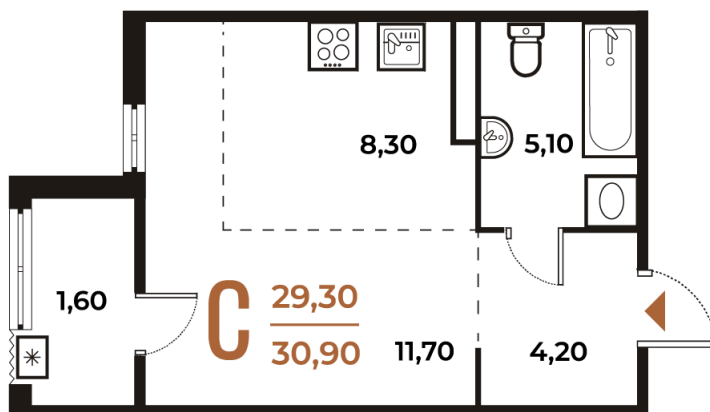

# Студия 30.9 м<sup>2</sup>

Отсканируйте QR-код  
и смотрите на сайте  
novoe-letovo.ru

## 9 708 780 руб.

В ипотеку от 36 331 руб.

- White Box
- Во двор
- Двор

Корпус	Корпус 1	Этаж	6
Секция	3		

22.11.2024, 07:02

Не является публичной офертой, цена может быть скорректирована. Информация взята с сайта «novoe-letovo.ru»

# На этаже 6

Студия 30.9 м<sup>2</sup>

22.11.2024, 07:02

Не является публичной офертой, цена может быть скорректирована. Информация взята с сайта «novoe-letovo.ru»

# На генплане Корпус 1

Студия 30.9 м<sup>2</sup>

22.11.2024, 07:02

Не является публичной офертой, цена может быть скорректирована. Информация взята с сайта «[novoe-letovo.ru](http://novoe-letovo.ru)»