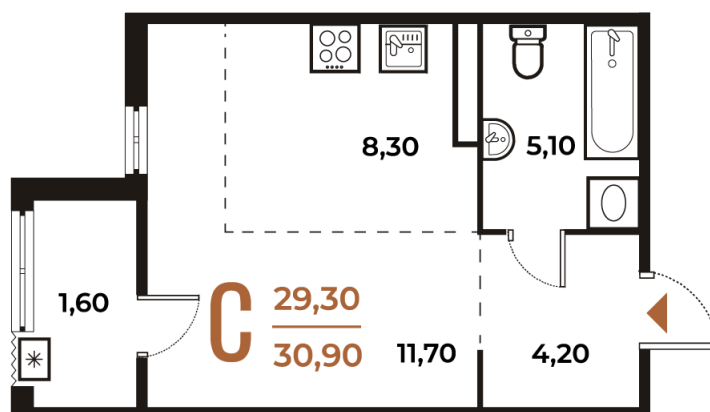

# Студия 30.9 м<sup>2</sup>

Отсканируйте QR-код  
и смотрите на сайте  
novoe-letovo.ru

~~10 787 190 руб.~~

**9 169 112 руб.**

В ипотеку от 38 441 руб.

White Box

Во двор

Корпус	Корпус 1	Этаж	6
Секция	3		