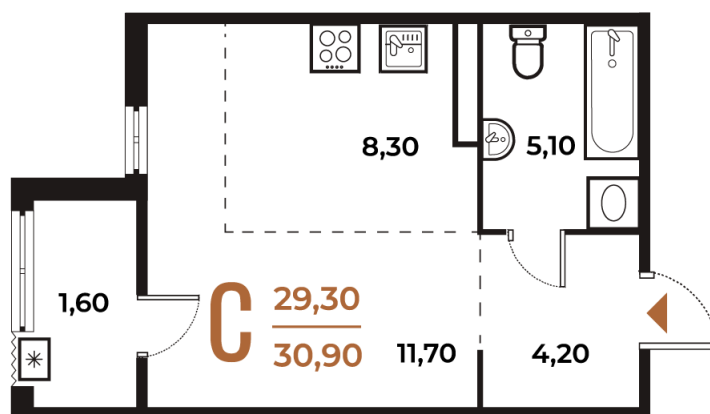

# Студия 30.9 м<sup>2</sup>

Отсканируйте QR-код  
и смотрите на сайте  
novoe-letovo.ru

## 9 708 780 руб.

В ипотеку от 36 331 руб.

White Box

Во двор

Двор

Корпус

Корпус 1

Этаж

# На генплане Корпус 1

Студия 30.9 м<sup>2</sup>

18.10.2024, 07:13

Не является публичной офертой, цена может быть скорректирована. Информация взята с сайта «[novoe-letovo.ru](http://novoe-letovo.ru)»