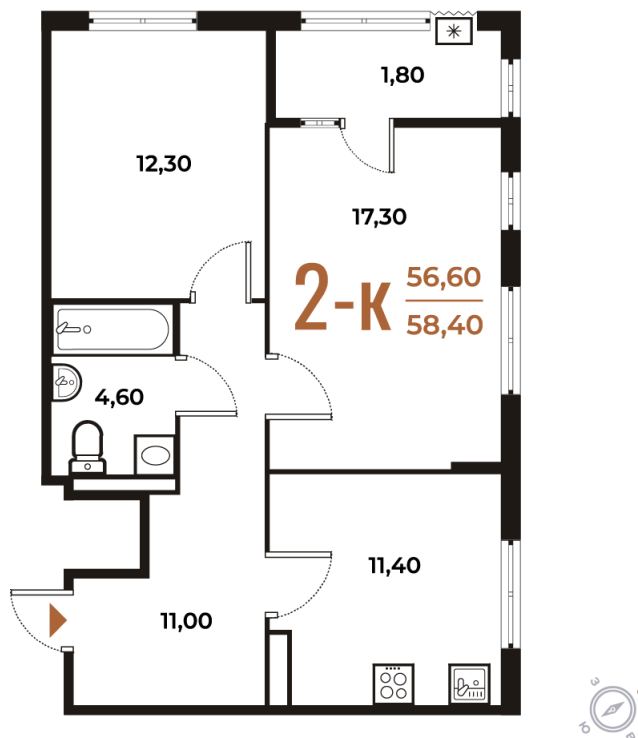

Номер: 31

Отсканируйте QR-код
и смотрите на сайте
novoe-letovo.ru

2 комнатная 58.4 м²

16 422 080 руб.

В ипотеку от 59 973 руб.

White Box

На улицу

Улица

Корпус

Корпус 1

Этаж

3

Секция

2

21.12.2024, 18:11

Не является публичной офертой, цена может быть скорректирована. Информация взята с сайта «novoe-letovo.ru»

На этаже 3

2 комнатная 58.4 м²

21.12.2024, 18:11

Не является публичной офертой, цена может быть скорректирована. Информация взята с сайта «novoe-letovo.ru»

На генплане Корпус 1

2 комнатная 58.4 м²

21.12.2024, 18:11