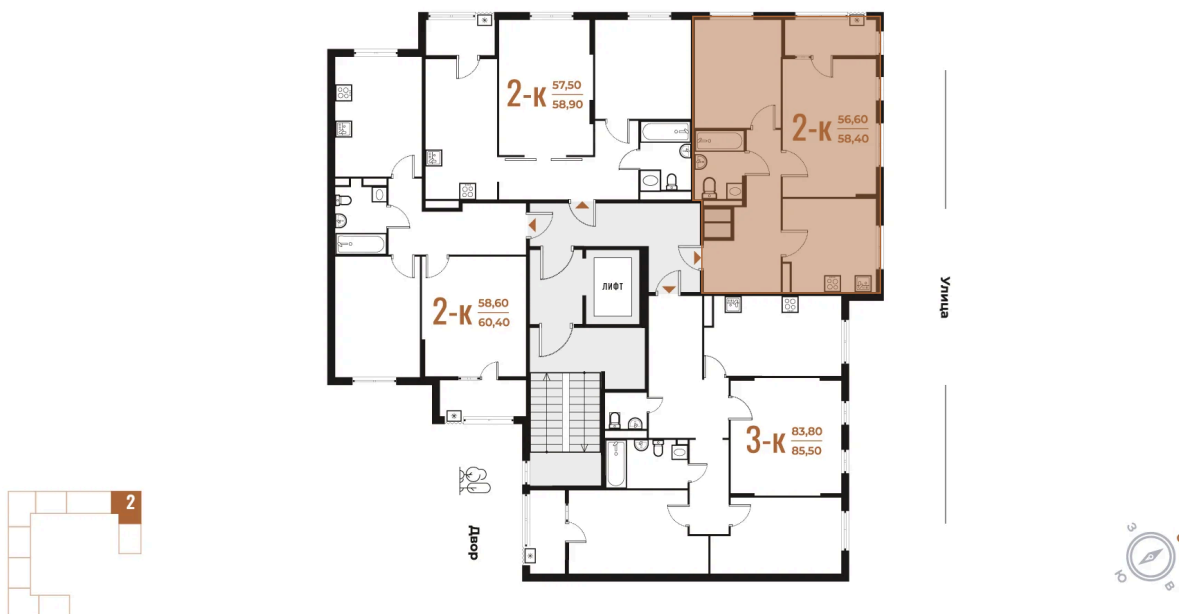

Номер: 31

Отсканируйте QR-код
и смотрите на сайте
novoe-letovo.ru

2 комнатная 58.4 м²

16 422 080 руб.

В ипотеку от 59 973 руб.

White Box

На улицу

Улица

Корпус

Корпус 1

Этаж

3

Секция

2

21.12.2024, 18:11

Не является публичной офертой, цена может быть скорректирована. Информация взята с сайта «novoe-letovo.ru»

На этаже 3

2 комнатная 58.4 м²

21.12.2024, 18:11

Не является публичной офертой, цена может быть скорректирована. Информация взята с сайта «novoe-letovo.ru»

На генплане Корпус 1

2 комнатная 58.4 м²

21.12.2024, 18:11