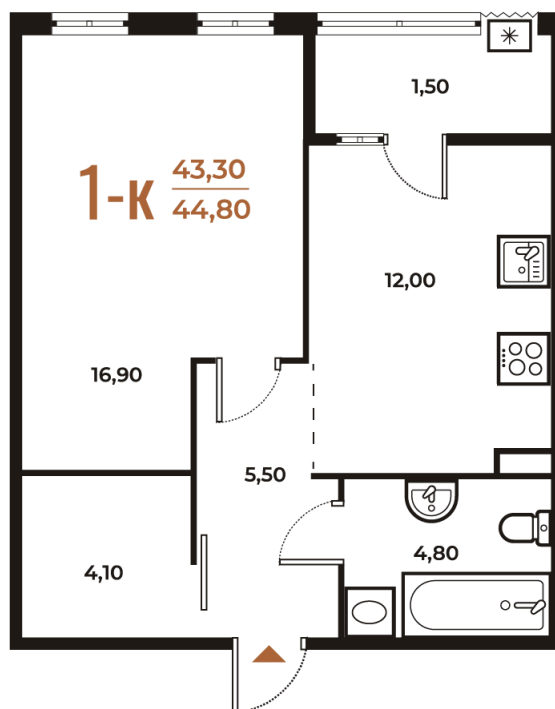

Номер: 488

Отсканируйте QR-код
и смотрите на сайте
novoe-letovo.ru

1 комнатная 44.8 м²

13 207 040 руб.

В ипотеку от 49 305 руб.

White Box

На улицу

Улица

Корпус

Корпус 3

Этаж

2

Секция

18

08.09.2024, 02:44

Не является публичной офертой, цена может быть скорректирована. Информация взята с сайта «novoe-letovo.ru»

На этаже 2

1 комнатная 44.8 м²

08.09.2024, 02:44

Не является публичной офертой, цена может быть скорректирована. Информация взята с сайта «novoe-letovo.ru»

На генплане Корпус 3

1 комнатная 44.8 м²

08.09.2024, 02:44