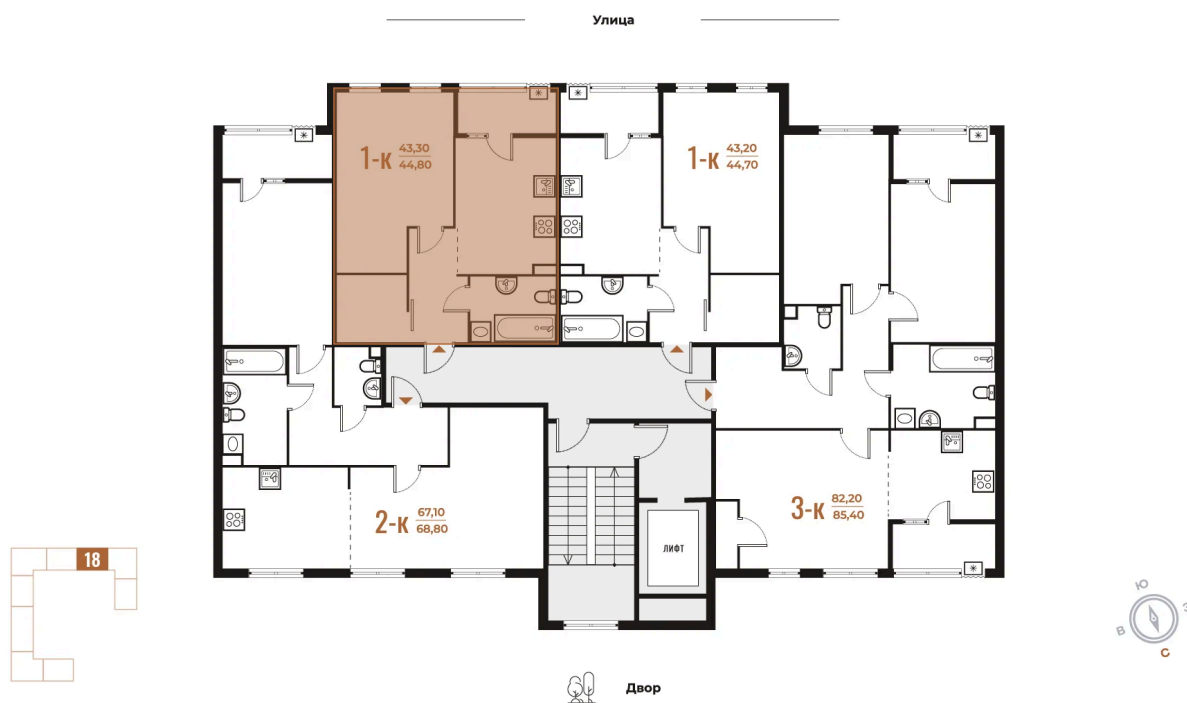

Корпус

Корпус 3

Этаж

2

Секция

18

08.09.2024, 02:44

Не является публичной офертой, цена может быть скорректирована. Информация взята с сайта «novoe-letovo.ru»

На этаже 2

1 комнатная 44.8 м²

08.09.2024, 02:44

Не является публичной офертой, цена может быть скорректирована. Информация взята с сайта «novoe-letovo.ru»

На генплане Корпус 3

1 комнатная 44.8 м²

08.09.2024, 02:44