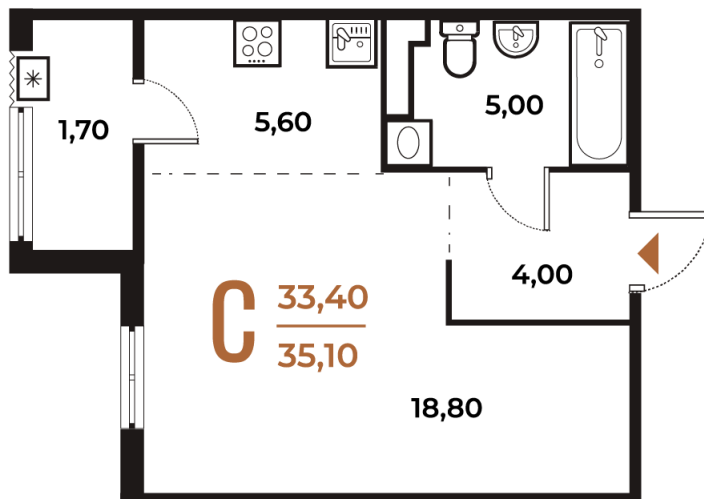

Номер: 60

Студия 35.1 м²

Отсканируйте QR-код
и смотрите на сайте
novoe-letovo.ru

11 028 420 руб.

В ипотеку от 41 269 руб.

White Box

Во двор

Двор

Корпус

Корпус 1

Этаж

3

Секция

3

18.10.2024, 06:11

Не является публичной офертой, цена может быть скорректирована. Информация взята с сайта «novoe-letovo.ru»

На этаже 3

Студия 35.1 м²

18.10.2024, 06:11

Не является публичной офертой, цена может быть скорректирована. Информация взята с сайта «novoe-letovo.ru»

На генплане Корпус 1

Студия 35.1 м²

18.10.2024, 06:11

Не является публичной офертой, цена может быть скорректирована. Информация взята с сайта «novoe-letovo.ru»