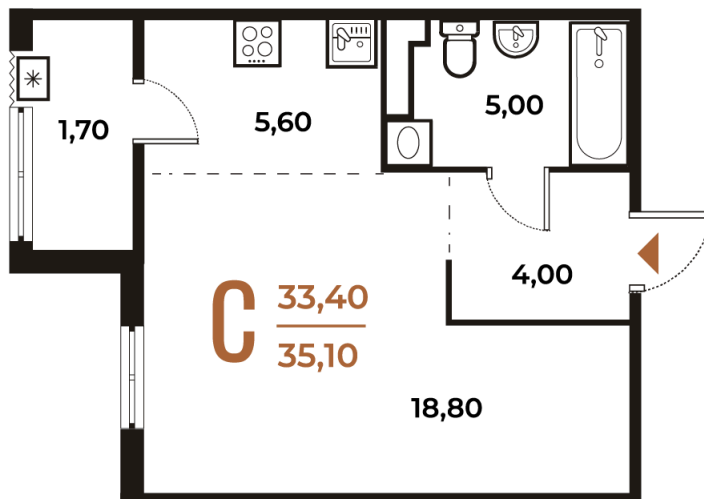

Номер: 60

Студия 35.1 м²

Отсканируйте QR-код
и смотрите на сайте
novoe-letovo.ru

11 028 420 руб.

В ипотеку от 41 269 руб.

White Box

Во двор

Двор

Корпус

Корпус 1

Этаж

3

Секция

3

21.11.2024, 21:23

Не является публичной офертой, цена может быть скорректирована. Информация взята с сайта «novoe-letovo.ru»

На этаже 3

Студия 35.1 м²

21.11.2024, 21:23

Не является публичной офертой, цена может быть скорректирована. Информация взята с сайта «novoe-letovo.ru»

На генплане Корпус 1

Студия 35.1 м²

21.11.2024, 21:23

Не является публичной офертой, цена может быть скорректирована. Информация взята с сайта «novoe-letovo.ru»