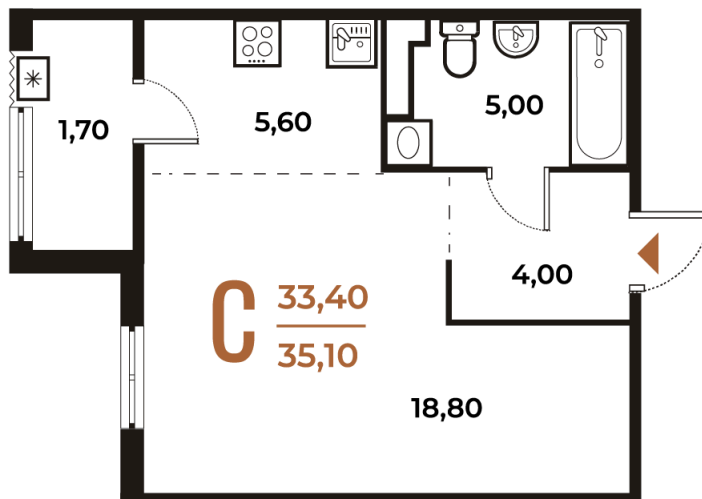

Номер: 60

Студия 35.1 м²

Отсканируйте QR-код
и смотрите на сайте
novoe-letovo.ru

~~12 253 410 руб.~~

10 415 399 руб.

В ипотеку от 43 666 руб.

White Box

Во двор

25.04.2025 05:43 (Мск)

Не является публичной офертой, цена
может быть скорректирована. Информация
взята с сайта «novoe-letovo.ru»

На этаже 3

Студия 35.1 м²

Адрес офиса продаж

г Москва, поселение Десеновское, ул 3-я Нововатутинская, д 13 к 1