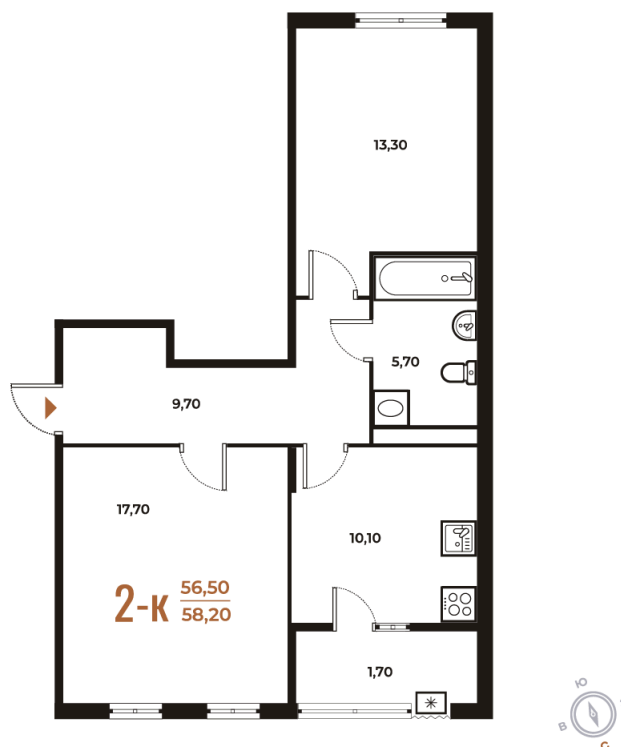

Номер: 534

Отсканируйте QR-код
и смотрите на сайте
novoe-letovo.ru

2 комнатная 58.2 м²

20 422 380 руб.

В ипотеку от 40 311 руб.

White Box

Корпус	Корпус 3	Этаж	7
Секция	19	Сдача	1 кв. 2026

Адрес офиса продаж