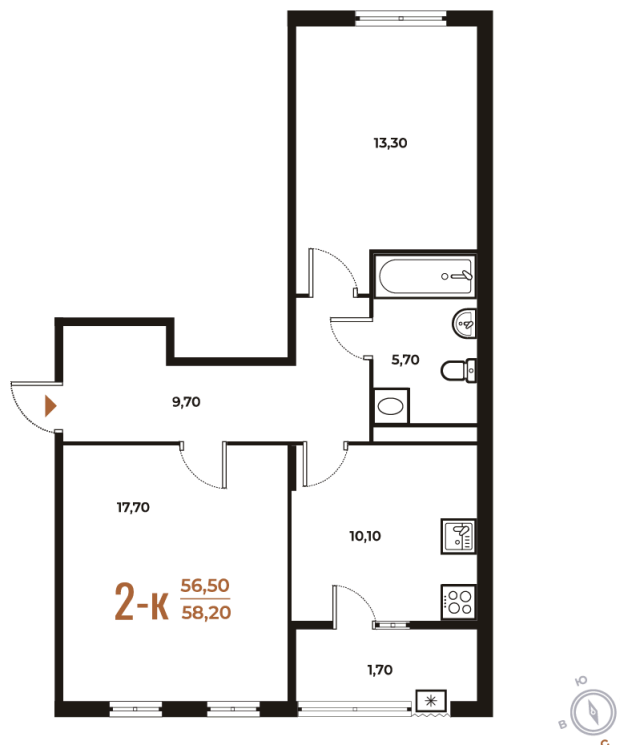

Номер: 534

2 комнатная 58.2 м²

Отсканируйте QR-код
и смотрите на сайте
novoe-letovo.ru

20 422 380 руб.

В ипотеку от 28 794 руб.

White Box

Корпус	Корпус 3	Этаж	7
Секция	19	Сдача	1 кв. 2026

Адрес офиса продаж
г Москва, р-н Коммунарка, деревня
Зименки, д 6Б

26.06.2026 03:52 (Мск)

Не является публичной офертой, цена может быть
скорректирована.
Информация взята с сайта «novoe-letovo.ru».

время работы

пн-пт: 09:00-21:00 сб-вс: 09:00-21:00

На этаже 7

2 комнатная 58.2 м²