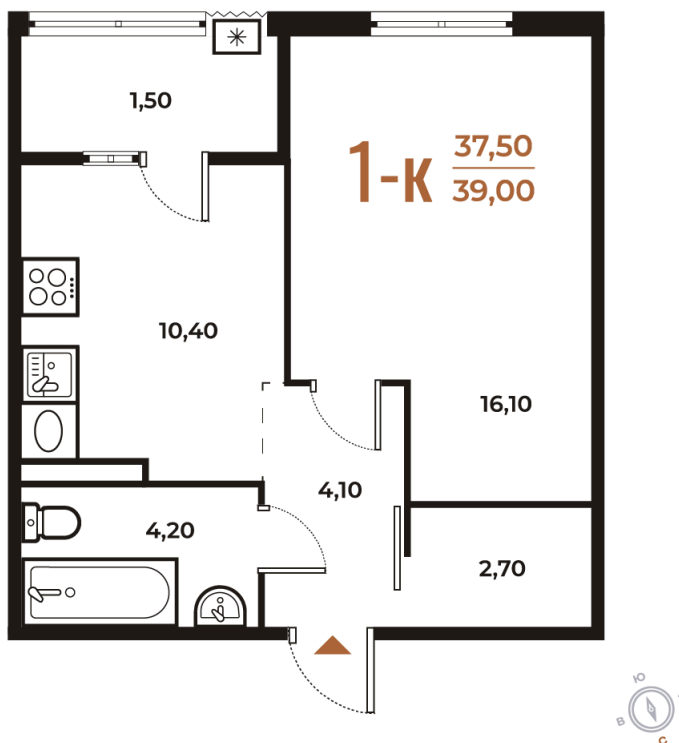

Номер: 543

Отсканируйте QR-код
и смотрите на сайте
novoe-letovo.ru

1 комнатная 39 м²

12 573 600 руб.

В ипотеку от 47 093 руб.

White Box

На улицу

Улица

Корпус

Корпус 3

Этаж

3

Секция

20

23.11.2024, 11:20

Не является публичной офертой, цена может быть скорректирована. Информация взята с сайта «novoe-letovo.ru»

На этаже 3

1 комнатная 39 м²

23.11.2024, 11:20

Не является публичной офертой, цена может быть скорректирована. Информация взята с сайта «novoe-letovo.ru»

На генплане Корпус 3

1 комнатная 39 м²

23.11.2024, 11:20