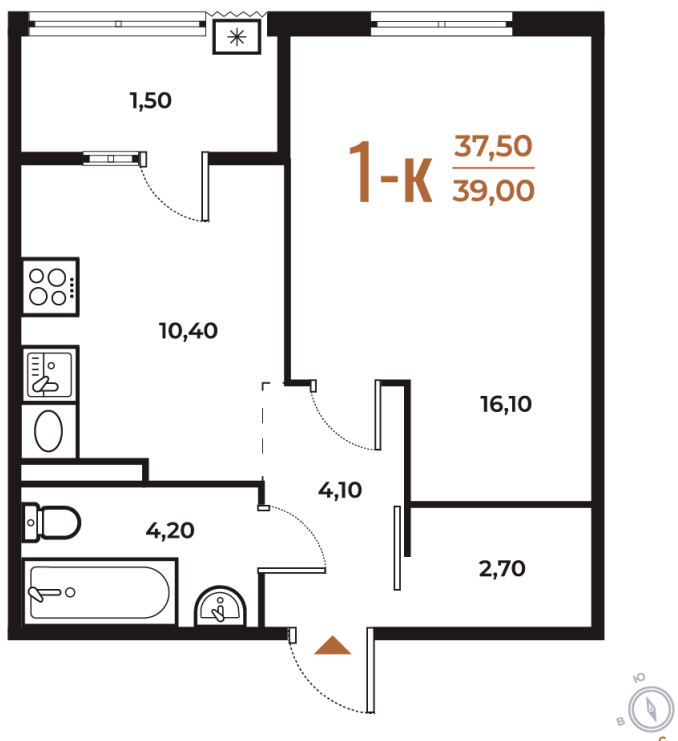

Номер: 543

Отсканируйте QR-код
и смотрите на сайте
novoe-letovo.ru

1 комнатная 39 м²

12 573 600 руб.

В ипотеку от 47 093 руб.

White Box

На улицу

Улица

Корпус

Корпус 3

Этаж

3

Секция

20

18.10.2024, 06:59

Не является публичной офертой, цена может быть скорректирована. Информация взята с сайта «novoe-letovo.ru»

На этаже 3

1 комнатная 39 м²

18.10.2024, 06:59

Не является публичной офертой, цена может быть скорректирована. Информация взята с сайта «novoe-letovo.ru»

На генплане Корпус 3

1 комнатная 39 м²

18.10.2024, 06:59