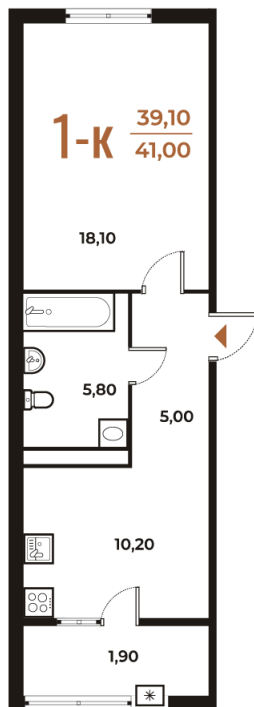

Номер: 482

1 комнатная 41 м²

Отсканируйте QR-код
и смотрите на сайте
novoe-letovo.ru

16 871 500 руб.

В ипотеку от 40 596 руб.

White Box

Корпус	Корпус 3	Этаж	7
Секция	17	Сдача	1 кв. 2026

Адрес офиса продаж