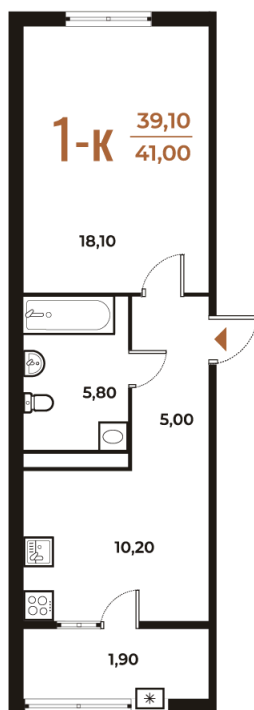

Номер: 482

1 комнатная 41 м²

Отсканируйте QR-код
и смотрите на сайте
novoe-letovo.ru

~~16 871 500 руб.~~

16 698 901 руб.

В ипотеку от 23 544 руб.

Скидка!

White Box