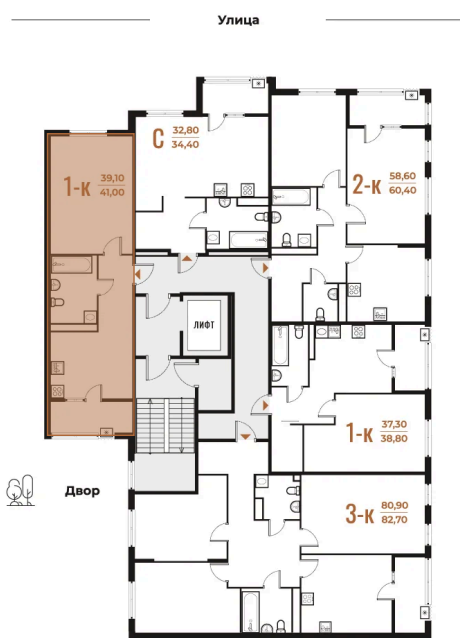

На этаже 7

1 комнатная 41 м²

Адрес офиса продаж

г Москва, р-н Коммунарка, деревня
Зименки, д 6Б

время работы

пн-пт: 09:00-21:00 сб-вс: 09:00-21:00

20.05.2026 23:47 (Мск)

Не является публичной офертой, цена может быть
скорректирована.
Информация взята с сайта «novoe-letovo.ru».