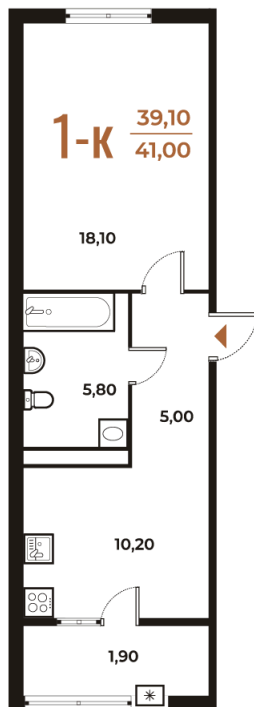

Номер: 482

# 1 комнатная 41 м<sup>2</sup>

Отсканируйте QR-код  
и смотрите на сайте  
novoe-letovo.ru

16 871 500 руб.

В ипотеку от 23 787 руб.

White Box

Корпус	Корпус 3	Этаж	7
Секция	17	Сдача	1 кв. 2026

Адрес офиса продаж  
г Москва, р-н Коммунарка, деревня  
Зименки, д 6Б