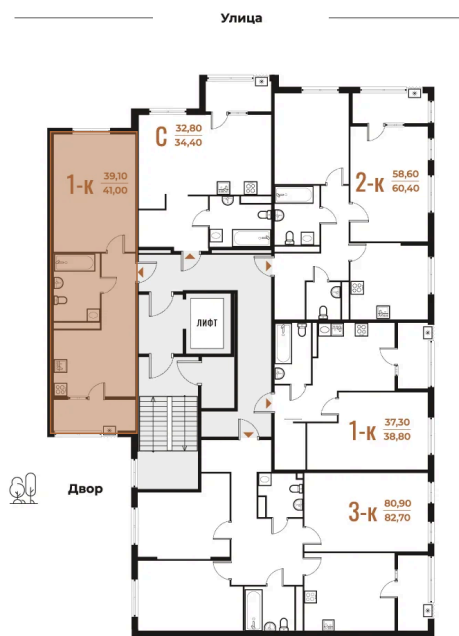

На этаже 7

1 комнатная 41 м²

Адрес офиса продаж

г Москва, р-н Коммунарка, деревня
Зименки, д 6Б

время работы

пн-пт: 09:00-21:00 сб-вс: 09:00-21:00

07.07.2026 14:45 (Мск)

Не является публичной офертой, цена может быть
скорректирована.
Информация взята с сайта «novoe-letovo.ru».