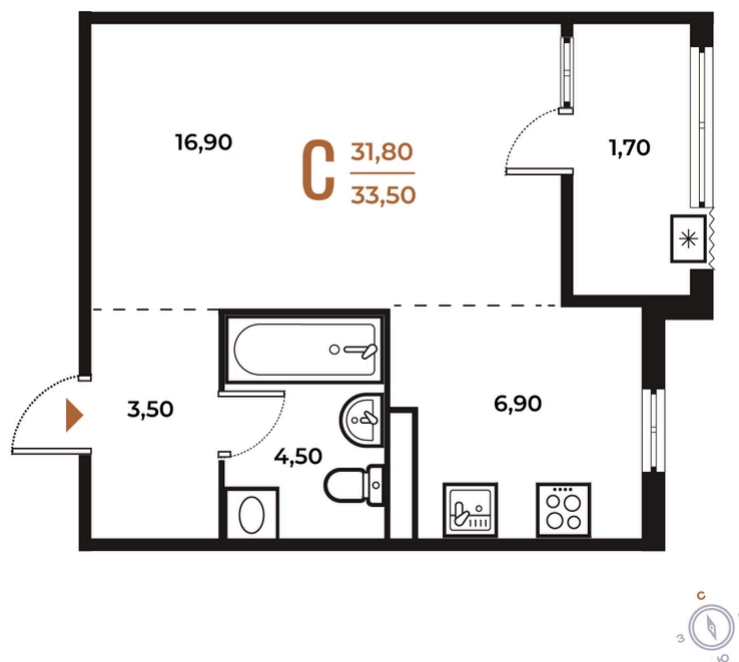

ЖК Новое Лето

Номер 274

Студия 33,5 м²

White Box

Вид во двор

Вид двор

Корпус

Корпус 2

Секция

10

Этаж

3

10 525 700 руб

Ипотека от 39 387 руб/мес

Отсканируйте QR-код и смотрите на сайте
novoe-letovo.ru

На этаже 3

Студия 33,5 м²

Генплан, Корпус 2