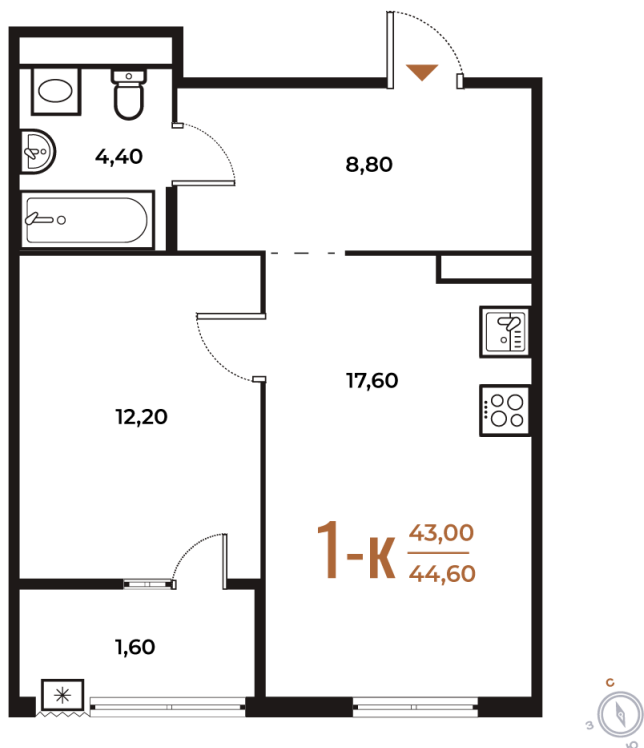

Номер: 363

Отсканируйте QR-код
и смотрите на сайте
novoe-letovo.ru

1 комнатная 44.6 м²

13 491 500 руб.

В ипотеку от 51 055 руб.

White Box

Во двор

Двор

Корпус

Корпус 2

Этаж

5

Секция

13

18.10.2024, 06:35

Не является публичной офертой, цена может быть скорректирована. Информация взята с сайта «novoe-letovo.ru»

На этаже 5

1 комнатная 44.6 м²

18.10.2024, 06:35

Не является публичной офертой, цена может быть скорректирована. Информация взята с сайта «novoe-letovo.ru»

На генплане Корпус 2

1 комнатная 44.6 м²

18.10.2024, 06:35