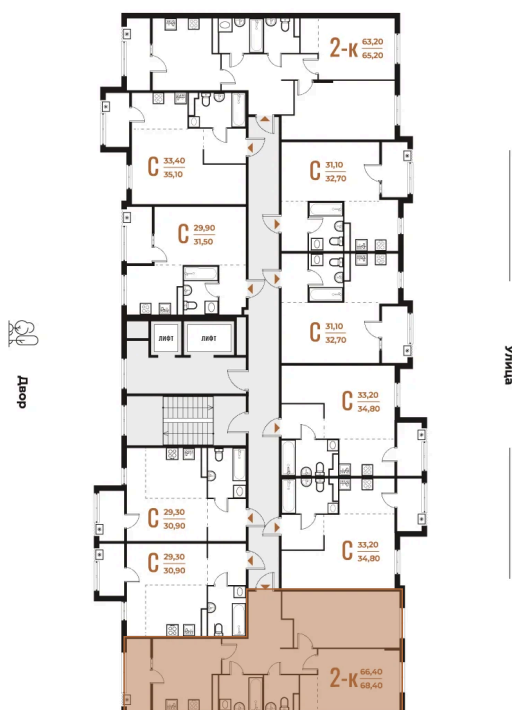

На этаже 3

2 комнатная 68.4 м²

Адрес офиса продаж
г Москва, р-н Коммунарка, деревня
Зименки, д 6Б

21.05.2026 10:28 (Мск)

Не является публичной офертой, цена может быть скорректирована.
Информация взята с сайта «novoe-letovo.ru».

время работы

пн-пт: 09:00-21:00 сб-вс: 09:00-21:00