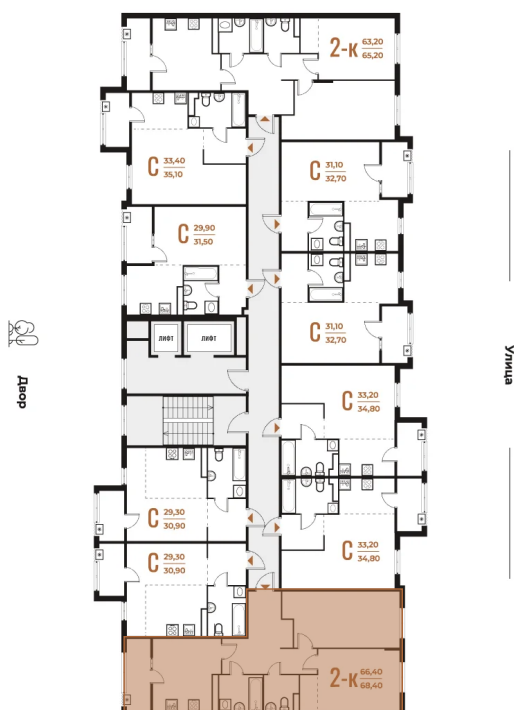

# 2 комнатная 68.4 м<sup>2</sup>

19 234 080 руб.

В ипотеку от 70 242 руб.

White Box

На улицу и двор

Двор

Улица

Корпус

Корпус 1

Этаж

3

Секция

3

18.10.2024, 04:08

Не является публичной офертой, цена может быть скорректирована. Информация взята с сайта «novoe-letovo.ru»

# На этаже 3

2 комнатная 68.4 м<sup>2</sup>

18.10.2024, 04:08

Не является публичной офертой, цена может быть скорректирована. Информация взята с сайта «novoe-letovo.ru»

# На генплане Корпус 1

2 комнатная 68.4 м<sup>2</sup>

18.10.2024, 04:08

Не является публичной офертой, цена может быть скорректирована. Информация взята с сайта «[novoe-letovo.ru](http://novoe-letovo.ru)»