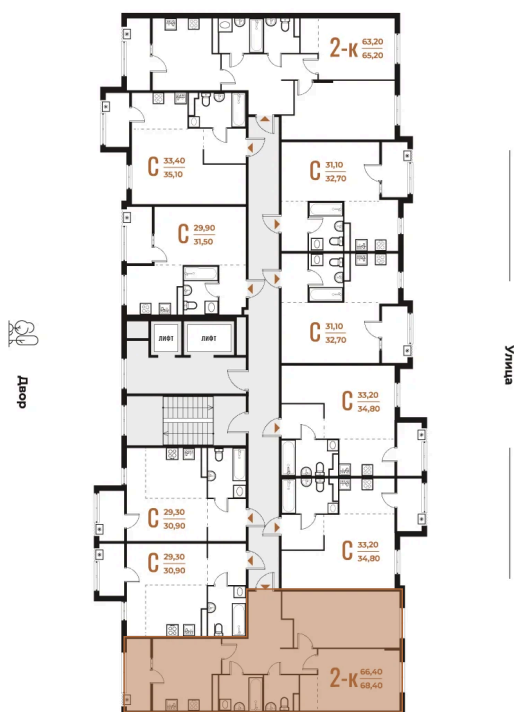

На этаже 3

2 комнатная 68.4 м²

Адрес офиса продаж
г Москва, р-н Коммунарка, деревня Зименки, д
6Б

06.04.2026 08:54 (Мск)

Не является публичной офертой, цена может
быть скорректирована. Информация взята с
сайта «novoe-letovo.ru»

время работы

пн-пт: 09:00-21:00 сб-вс: 09:00-21:00