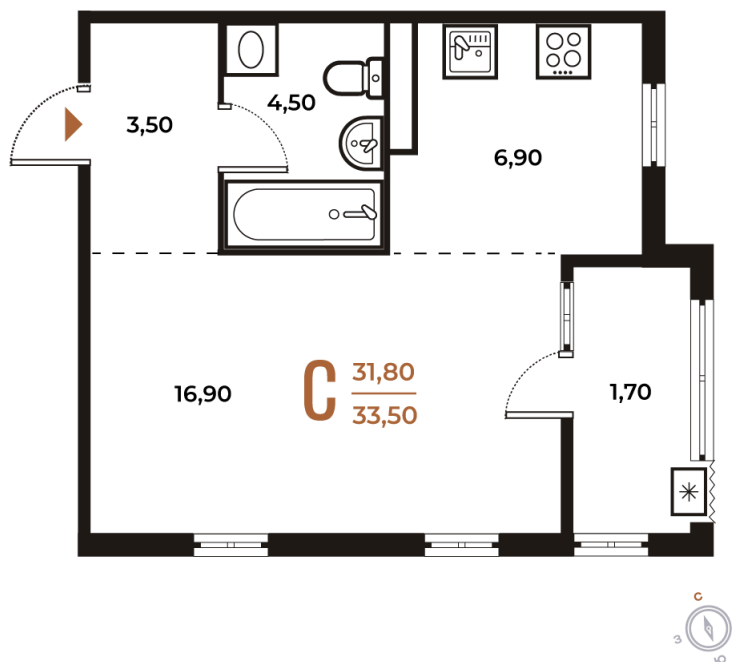

Номер: 293

Студия 33.5 м²

Отсканируйте QR-код
и смотрите на сайте
novoe-letovo.ru

10 525 700 руб.

В ипотеку от 39 387 руб.

White Box

Во двор

Двор

Корпус

Корпус 2

Этаж

6

Секция

10

21.12.2024, 15:00

Не является публичной офертой, цена может быть скорректирована. Информация взята с сайта «novoe-letovo.ru»

На этаже 6

Студия 33.5 м²

21.12.2024, 15:00

Не является публичной офертой, цена может быть скорректирована. Информация взята с сайта «novoe-letovo.ru»

На генплане Корпус 2

Студия 33.5 м²

21.12.2024, 15:00

Не является публичной офертой, цена может быть скорректирована. Информация взята с сайта «novoe-letovo.ru»