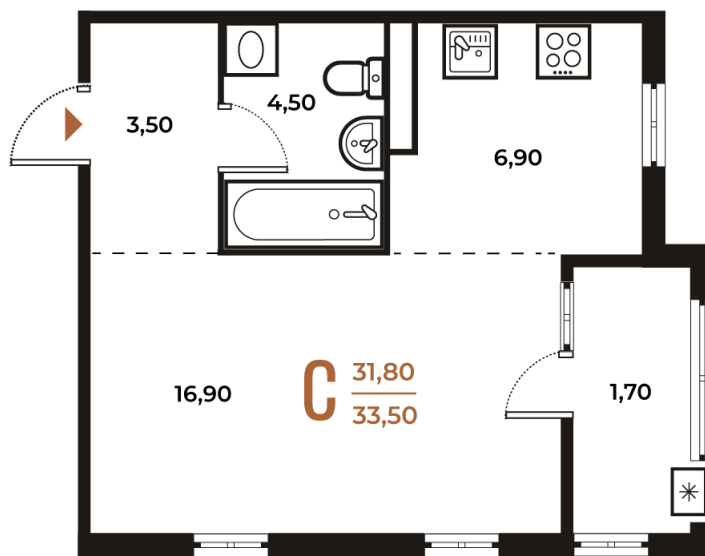

Номер: 293

Студия 33.5 м²

Отсканируйте QR-код
и смотрите на сайте
novoe-letovo.ru

10 525 700 руб.

В ипотеку от 39 387 руб.

White Box

Во двор

Двор

Корпус

Корпус 2

Этаж

6

Секция

10

08.09.2024, 03:00

Не является публичной офертой, цена может быть скорректирована. Информация взята с сайта «novoe-letovo.ru»

На этаже 6

Студия 33.5 м²

08.09.2024, 03:00

Не является публичной офертой, цена может быть скорректирована. Информация взята с сайта «novoe-letovo.ru»

На генплане Корпус 2

Студия 33.5 м²

08.09.2024, 03:00

Не является публичной офертой, цена может быть скорректирована. Информация взята с сайта «novoe-letovo.ru»