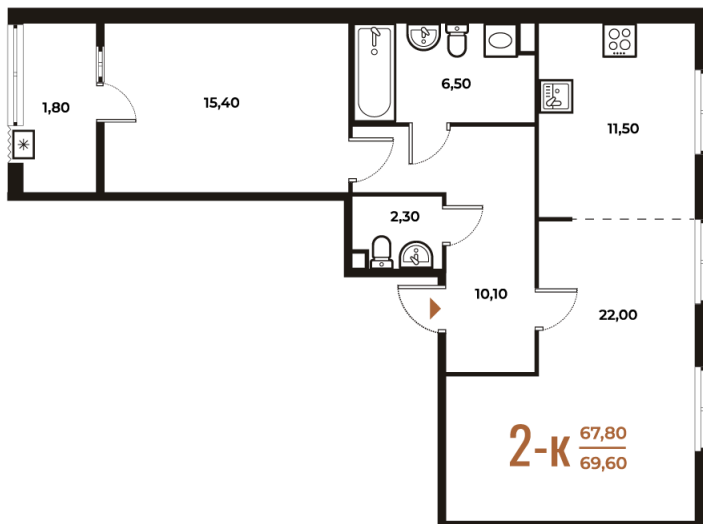

Номер: 4

Отсканируйте QR-код
и смотрите на сайте
novoe-letovo.ru

2 комнатная 69.6 м²

18 778 080 руб.

В ипотеку от 68 400 руб.

White Box

На улицу и двор

Двор

Улица

Корпус

Корпус 1

Этаж

2

Секция

1

23.11.2024, 09:37

Не является публичной офертой, цена может быть скорректирована. Информация взята с сайта «novoe-letovo.ru»

На этаже 2

2 комнатная 69.6 м²

23.11.2024, 09:37

Не является публичной офертой, цена может быть скорректирована. Информация взята с сайта «novoe-letovo.ru»

На генплане Корпус 1

2 комнатная 69.6 м²

23.11.2024, 09:37

Не является публичной офертой, цена может быть скорректирована. Информация взята с сайта «novoe-letovo.ru»