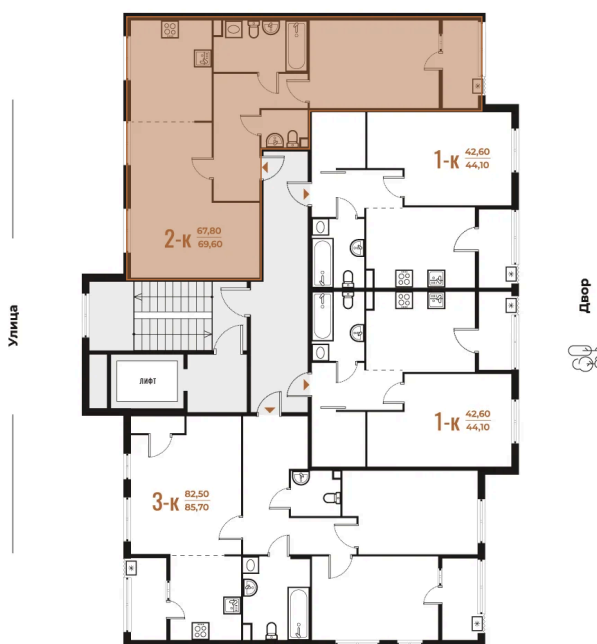

Номер: 673

Отсканируйте QR-код
и смотрите на сайте
novoe-letovo.ru

2 комнатная 69.6 м²

~~23 148 960 руб.~~

20 371 085 руб.

В ипотеку от 28 721 руб.

White Box

Корпус	Корпус 3	Этаж	2
Секция	24	Сдача	1 кв. 2026

пн-пт: 09:00-21:00 сб-вс: 09:00-21:00

1 / 3

На этаже 2

2 комнатная 69.6 м²

Адрес офиса продаж
г Москва, р-н Коммунарка, деревня
Зименки, д 6Б

15.06.2026 11:20 (Мск)

Не является публичной офертой, цена может быть
скорректирована.
Информация взята с сайта «novoe-letovo.ru».