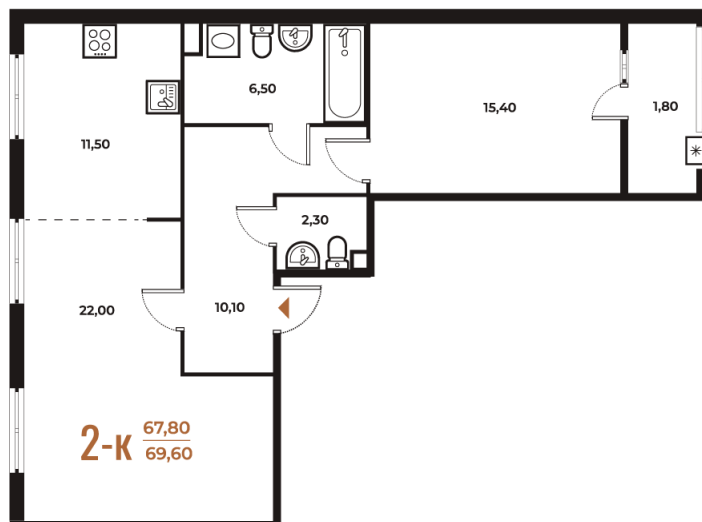

# 2 комнатная 69.6 м<sup>2</sup>

18 778 080 руб.

В ипотеку от 68 400 руб.

White Box

На улицу и двор

Двор

Улица

Корпус

# На этаже 2

2 комнатная 69.6 м<sup>2</sup>

18.10.2024, 07:08

Не является публичной офертой, цена может быть скорректирована. Информация взята с сайта «новое-letovo.ru»

# На генплане Корпус 3

2 комнатная 69.6 м<sup>2</sup>

18.10.2024, 07:08

Не является публичной офертой, цена может быть скорректирована. Информация взята с сайта «[novoe-letovo.ru](http://novoe-letovo.ru)»