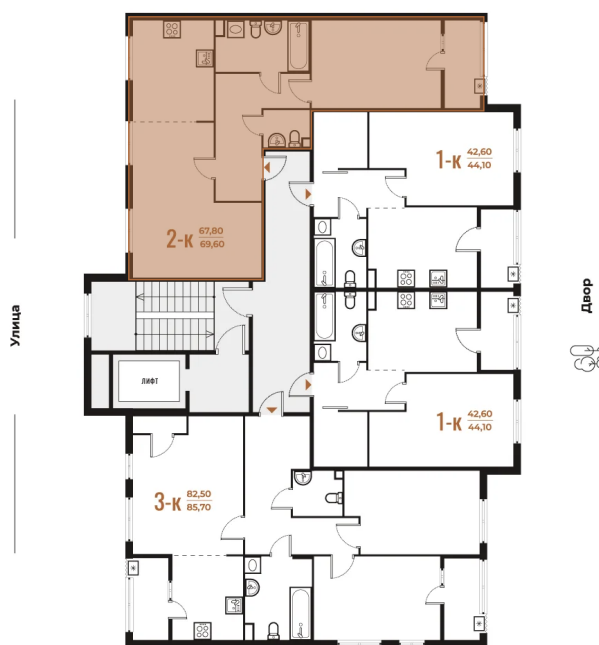

# 2 комнатная 69.6 м<sup>2</sup>

18 778 080 руб.

В ипотеку от 68 400 руб.

White Box

На улицу и двор

Двор

Улица

Корпус

Корпус 3

Этаж

2

Секция

24

18.10.2024, 07:08

Не является публичной офертой, цена может быть скорректирована. Информация взята с сайта «novoe-letovo.ru»

# На этаже 2

2 комнатная 69.6 м<sup>2</sup>

18.10.2024, 07:08

Не является публичной офертой, цена может быть скорректирована. Информация взята с сайта «новое-letovo.ru»

# На генплане Корпус 3

2 комнатная 69.6 м<sup>2</sup>

18.10.2024, 07:08

Не является публичной офертой, цена может быть скорректирована. Информация взята с сайта «[novoe-letovo.ru](http://novoe-letovo.ru)»