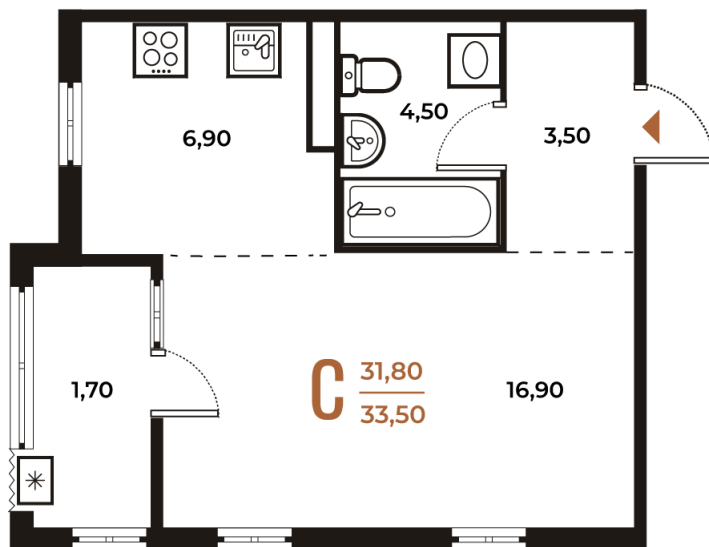

Номер: 422

Студия 33.5 м²

Отсканируйте QR-код
и смотрите на сайте
novoe-letovo.ru

10 525 700 руб.

В ипотеку от 39 387 руб.

White Box

Во двор

Двор

Корпус

Корпус 2

Этаж

6

Секция

15

08.09.2024, 02:18

Не является публичной офертой, цена может быть скорректирована. Информация взята с сайта «novoe-letovo.ru»

На этаже 6

Студия 33.5 м²

08.09.2024, 02:18

Не является публичной офертой, цена может быть скорректирована. Информация взята с сайта «novoe-letovo.ru»

На генплане Корпус 2

Студия 33.5 м²

08.09.2024, 02:18

Не является публичной офертой, цена может быть скорректирована. Информация взята с сайта «novoe-letovo.ru»