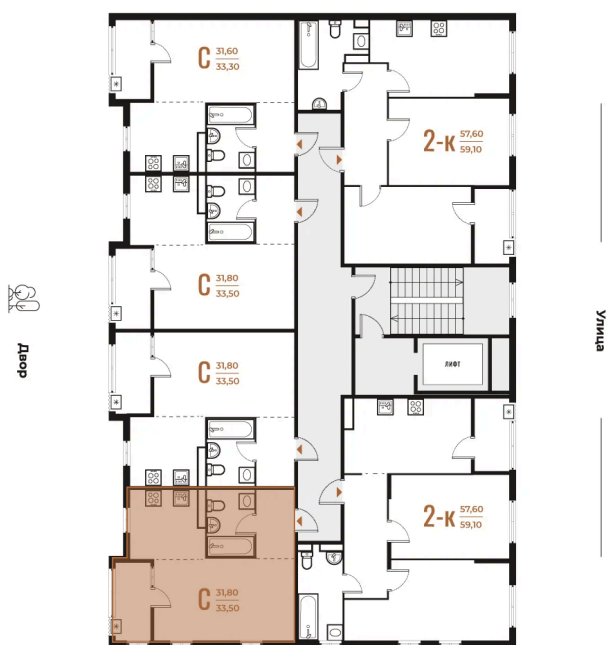

Номер: 422

Студия 33.5 м²

Отсканируйте QR-код
и смотрите на сайте
novoe-letovo.ru

10 525 700 руб.

В ипотеку от 39 387 руб.

White Box

Во двор

Двор

Корпус

Корпус 2

Этаж

6

Секция

15

08.09.2024, 02:18

Не является публичной офертой, цена может быть скорректирована. Информация взята с сайта «novoe-letovo.ru»

На этаже 6

Студия 33.5 м²

08.09.2024, 02:18

Не является публичной офертой, цена может быть скорректирована. Информация взята с сайта «novoe-letovo.ru»

На генплане Корпус 2

Студия 33.5 м²

08.09.2024, 02:18

Не является публичной офертой, цена может быть скорректирована. Информация взята с сайта «novoe-letovo.ru»