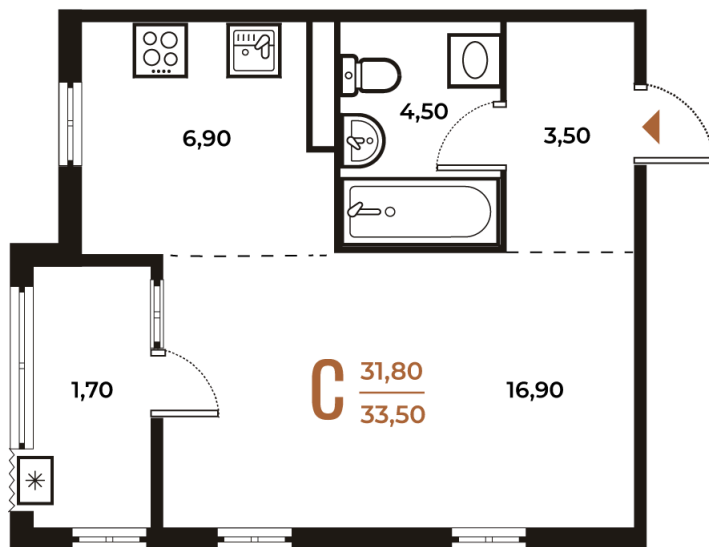

# Студия 33.5 м<sup>2</sup>

Отсканируйте QR-код  
и смотрите на сайте  
novoe-letovo.ru

12 931 000 руб.

В ипотеку от 25 524 руб.

White Box

Корпус	Корпус 2	Этаж	6
Секция	15	Сдача	1 кв. 2026

Адрес офиса продаж

1/3