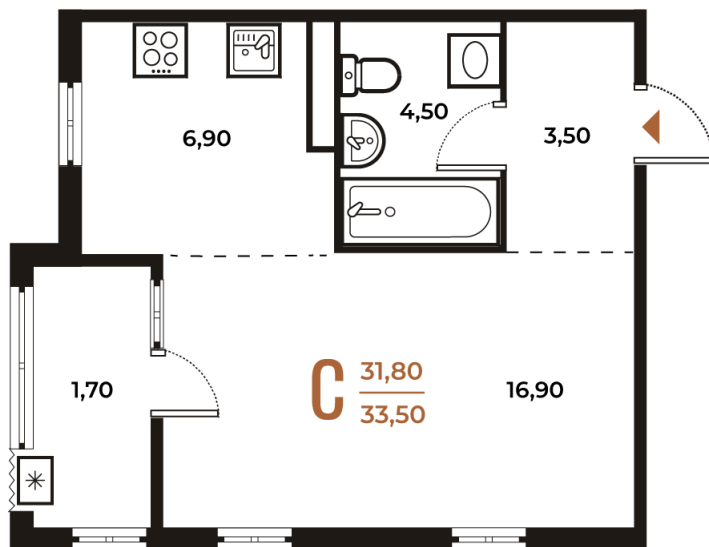

Номер: 422

Студия 33.5 м²

Отсканируйте QR-код
и смотрите на сайте
novoe-letovo.ru

10 163 900 руб.

В ипотеку от 37 375 руб.

White Box

Во двор

Корпус

Корпус 2

Этаж

6

Секция

15

27.07.2024, 08:24

Не является публичной офертой, цена может быть скорректирована. Информация взята с сайта «novoe-letovo.ru»

На этаже 6

Студия 33.5 м²

27.07.2024, 08:24

Не является публичной офертой, цена может быть скорректирована. Информация взята с сайта «novoe-letovo.ru»

На генплане Корпус 2

Студия 33.5 м²

27.07.2024, 08:24

Не является публичной офертой, цена может быть скорректирована. Информация взята с сайта «novoe-letovo.ru»