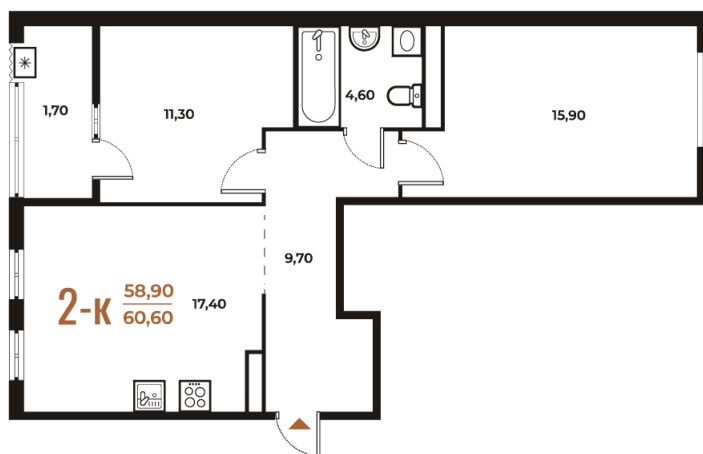

Номер: 441

Отсканируйте QR-код
и смотрите на сайте
novoe-letovo.ru

2 комнатная 60.6 м²

16 737 720 руб.

В ипотеку от 63 594 руб.

White Box

На улицу и двор

Двор

Улица

Корпус

Корпус 3

Этаж

4

Секция

16

24.11.2024, 03:11

Не является публичной офертой, цена может быть скорректирована. Информация взята с сайта «novoe-letovo.ru»

На этаже 4

2 комнатная 60.6 м²

24.11.2024, 03:11

Не является публичной офертой, цена может быть скорректирована. Информация взята с сайта «новое-letovo.ru»

На генплане Корпус 3

2 комнатная 60.6 м²

24.11.2024, 03:11

Не является публичной офертой, цена может быть скорректирована. Информация взята с сайта «novoe-letovo.ru»