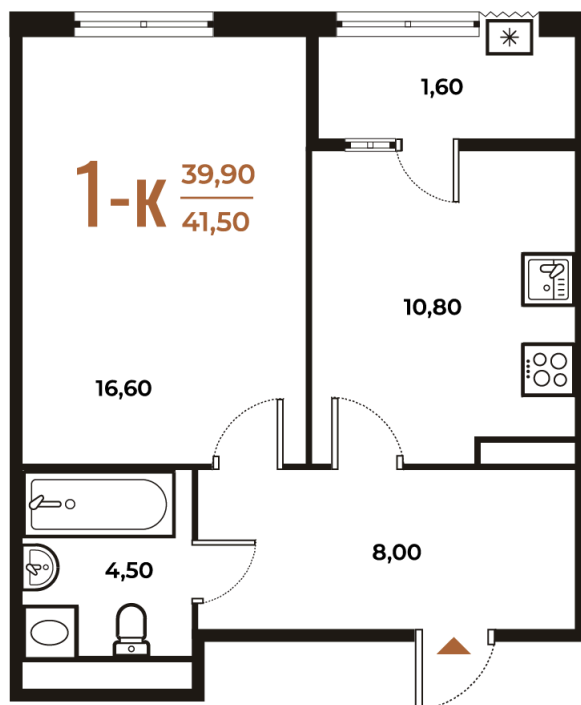

Номер: 172

Отсканируйте QR-код
и смотрите на сайте
novoe-letovo.ru

1 комнатная 41.5 м²

12 337 950 руб.

В ипотеку от 46 075 руб.

White Box

На улицу

Улица

Корпус

Корпус 1

Этаж

4

Секция

6

08.09.2024, 00:54

Не является публичной офертой, цена может быть скорректирована. Информация взята с сайта «novoe-letovo.ru»

На этаже 4

1 комнатная 41.5 м²

08.09.2024, 00:54

Не является публичной офертой, цена может быть скорректирована. Информация взята с сайта «novoe-letovo.ru»

На генплане Корпус 1

1 комнатная 41.5 м²

08.09.2024, 00:54