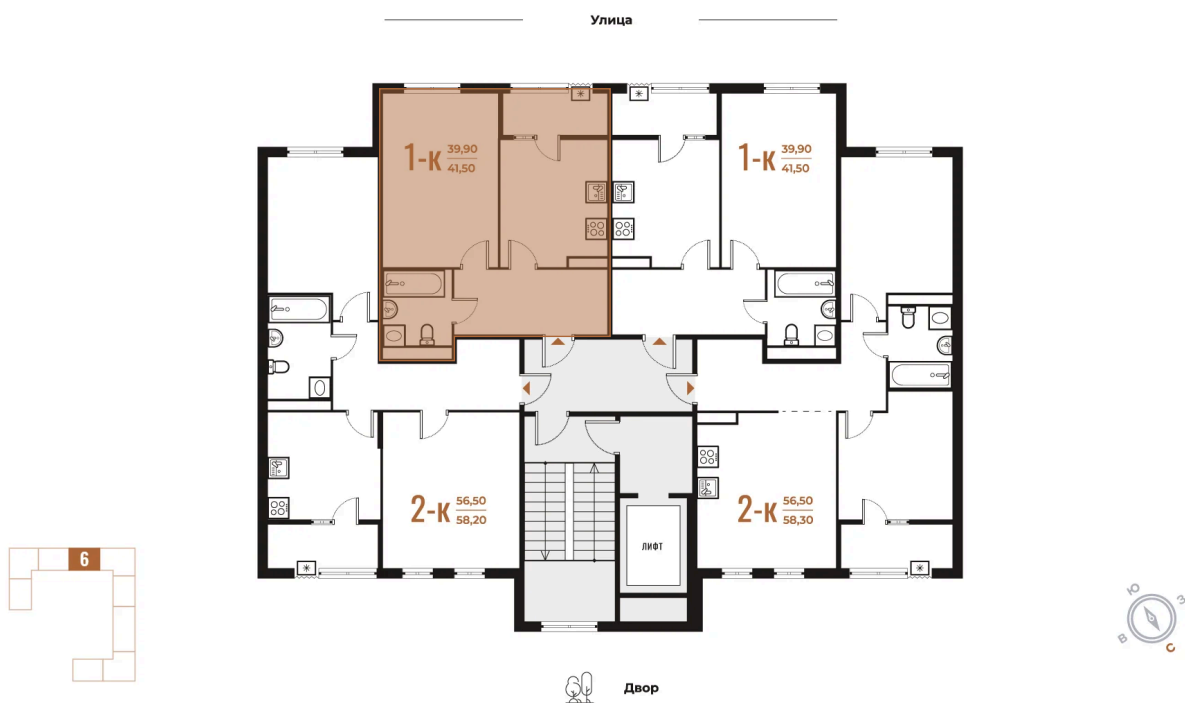

Корпус

Корпус 1

Этаж

4

Секция

6

08.09.2024, 00:54

Не является публичной офертой, цена может быть скорректирована. Информация взята с сайта «novoe-letovo.ru»

На этаже 4

1 комнатная 41.5 м²

08.09.2024, 00:54

Не является публичной офертой, цена может быть скорректирована. Информация взята с сайта «novoe-letovo.ru»

На генплане Корпус 1

1 комнатная 41.5 м²

08.09.2024, 00:54