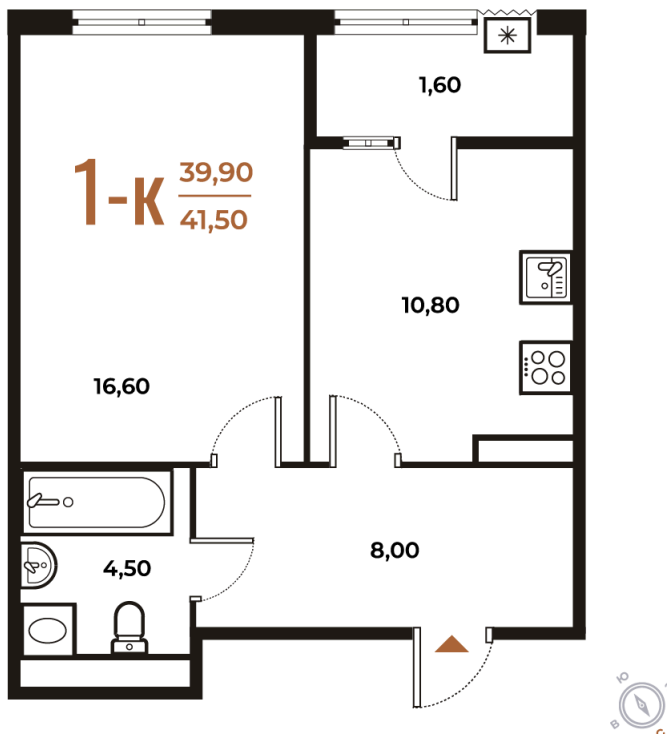

Номер: 172

Отсканируйте QR-код
и смотрите на сайте
novoe-letovo.ru

1 комнатная 41.5 м²

12 337 950 руб.

В ипотеку от 46 075 руб.

White Box

На улицу

Улица

Корпус

Корпус 1

Этаж

4

Секция

6

22.12.2024, 06:00

Не является публичной офертой, цена может быть скорректирована. Информация взята с сайта «novoe-letovo.ru»

На этаже 4

1 комнатная 41.5 м²

22.12.2024, 06:00

Не является публичной офертой, цена может быть скорректирована. Информация взята с сайта «novoe-letovo.ru»

На генплане Корпус 1

1 комнатная 41.5 м²

22.12.2024, 06:00