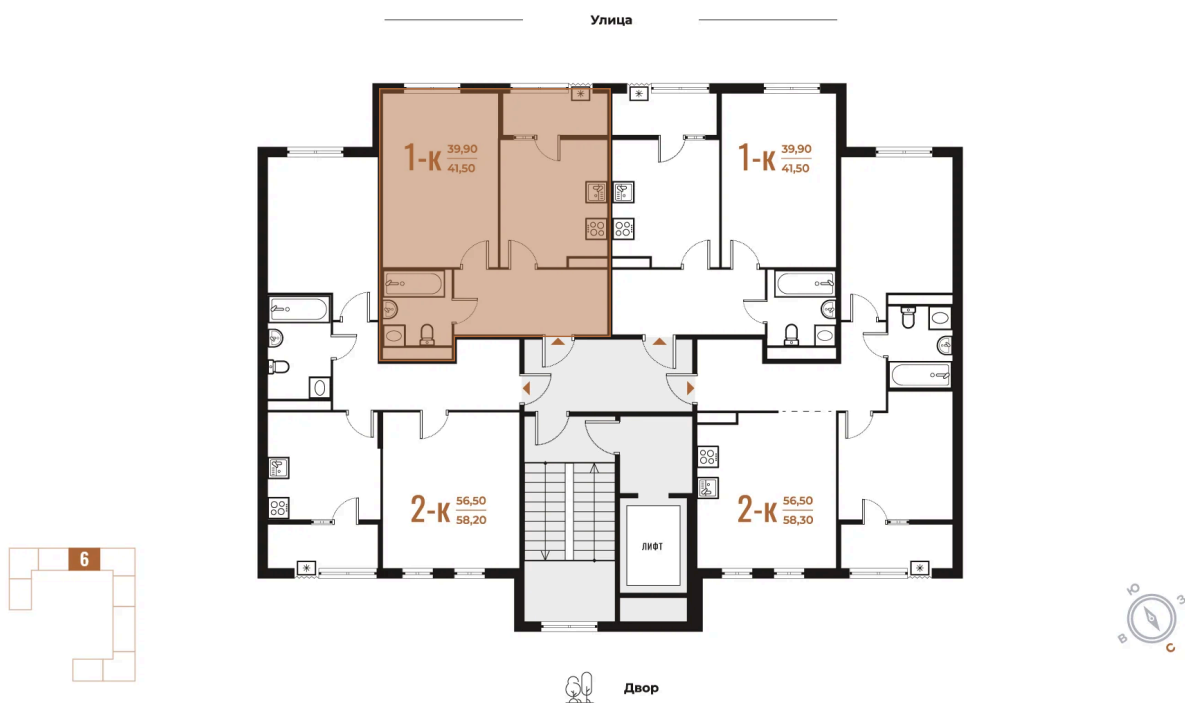

Корпус

Корпус 1

Этаж

4

Секция

6

22.12.2024, 06:00

Не является публичной офертой, цена может быть скорректирована. Информация взята с сайта «novoe-letovo.ru»

На этаже 4

1 комнатная 41.5 м²

22.12.2024, 06:00

Не является публичной офертой, цена может быть скорректирована. Информация взята с сайта «novoe-letovo.ru»

На генплане Корпус 1

1 комнатная 41.5 м²

22.12.2024, 06:00