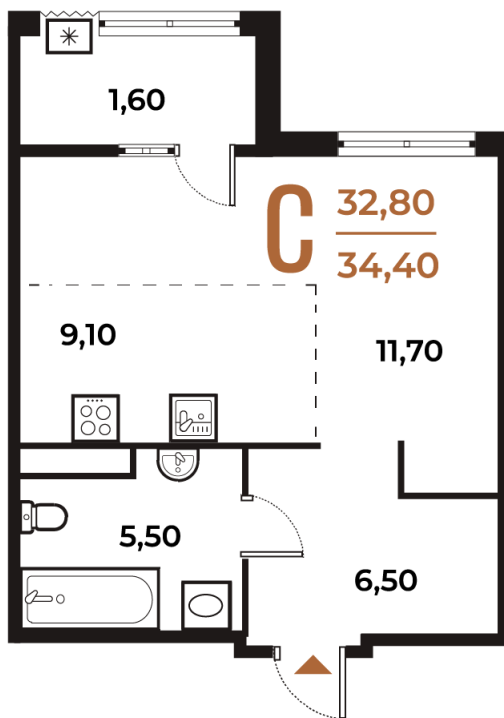

Номер: 219

Студия 34.4 м²

Отсканируйте QR-код
и смотрите на сайте
novoe-letovo.ru

10 808 480 руб.

В ипотеку от 40 446 руб.

White Box

На улицу

Улица

Корпус

Корпус 1

Этаж

3

Секция

8

18.10.2024, 05:10

Не является публичной офертой, цена может быть скорректирована. Информация взята с сайта «novoe-letovo.ru»

На этаже 3

Студия 34.4 м²

18.10.2024, 05:10

Не является публичной офертой, цена может быть скорректирована. Информация взята с сайта «novoe-letovo.ru»

На генплане Корпус 1

Студия 34.4 м²

18.10.2024, 05:10

Не является публичной офертой, цена может быть скорректирована. Информация взята с сайта «novoe-letovo.ru»