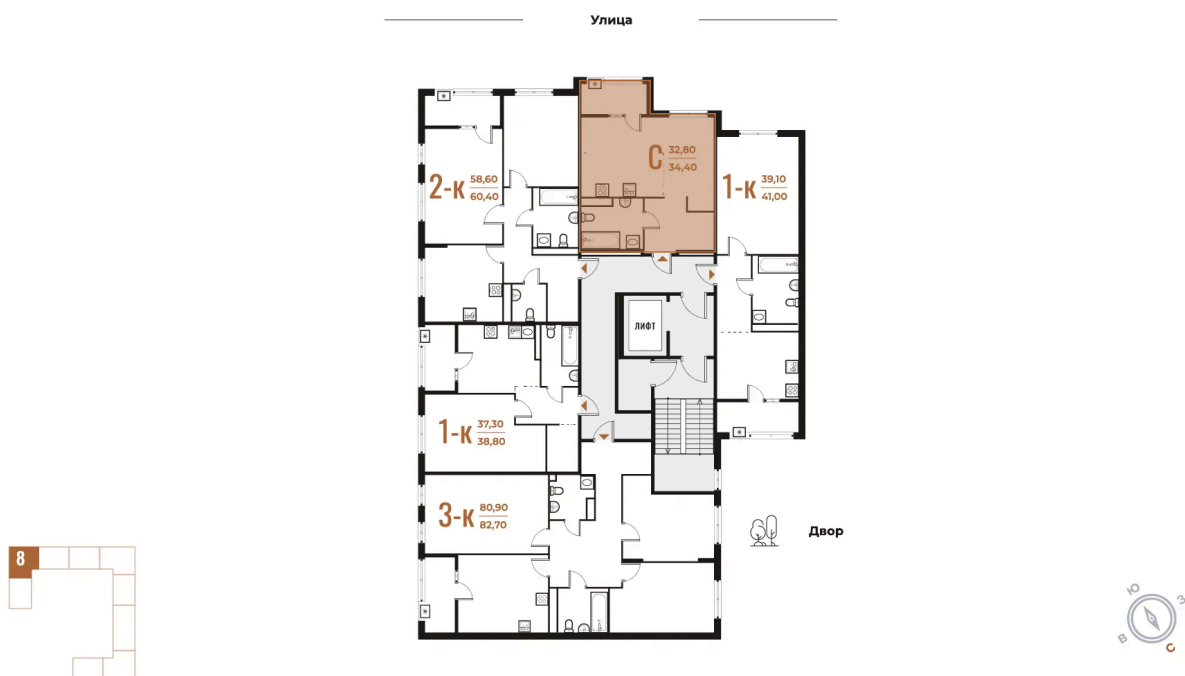

Корпус

Корпус 1

Этаж

3

Секция

8

22.11.2024, 10:51

Не является публичной офертой, цена может быть скорректирована. Информация взята с сайта «новое-letovo.ru»

На этаже 3

Студия 34.4 м²

22.11.2024, 10:51

Не является публичной офертой, цена может быть скорректирована. Информация взята с сайта «novoe-letovo.ru»

На генплане Корпус 1

Студия 34.4 м²

22.11.2024, 10:51

Не является публичной офертой, цена может быть скорректирована. Информация взята с сайта «novoe-letovo.ru»