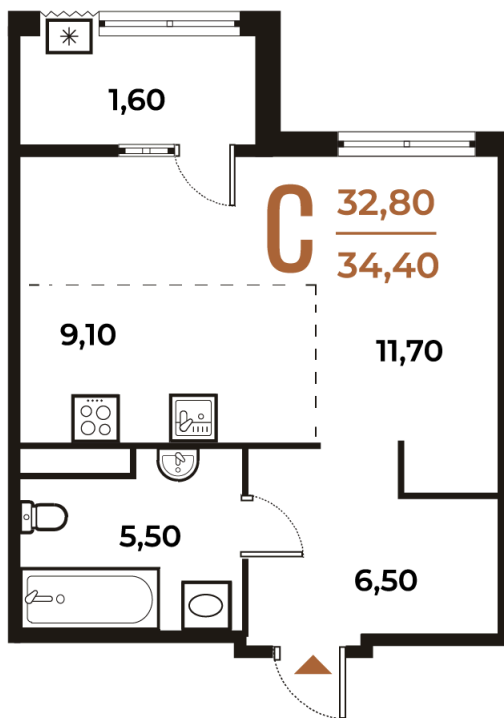

Номер: 219

Студия 34.4 м²

Отсканируйте QR-код
и смотрите на сайте
novoe-letovo.ru

10 808 480 руб.

В ипотеку от 40 446 руб.

White Box

На улицу

Улица

Корпус

Корпус 1

Этаж

3

Секция

8

22.11.2024, 10:51

Не является публичной офертой, цена может быть скорректирована. Информация взята с сайта «новое-letovo.ru»

На этаже 3

Студия 34.4 м²

22.11.2024, 10:51

Не является публичной офертой, цена может быть скорректирована. Информация взята с сайта «novoe-letovo.ru»

На генплане Корпус 1

Студия 34.4 м²

22.11.2024, 10:51

Не является публичной офертой, цена может быть скорректирована. Информация взята с сайта «novoe-letovo.ru»