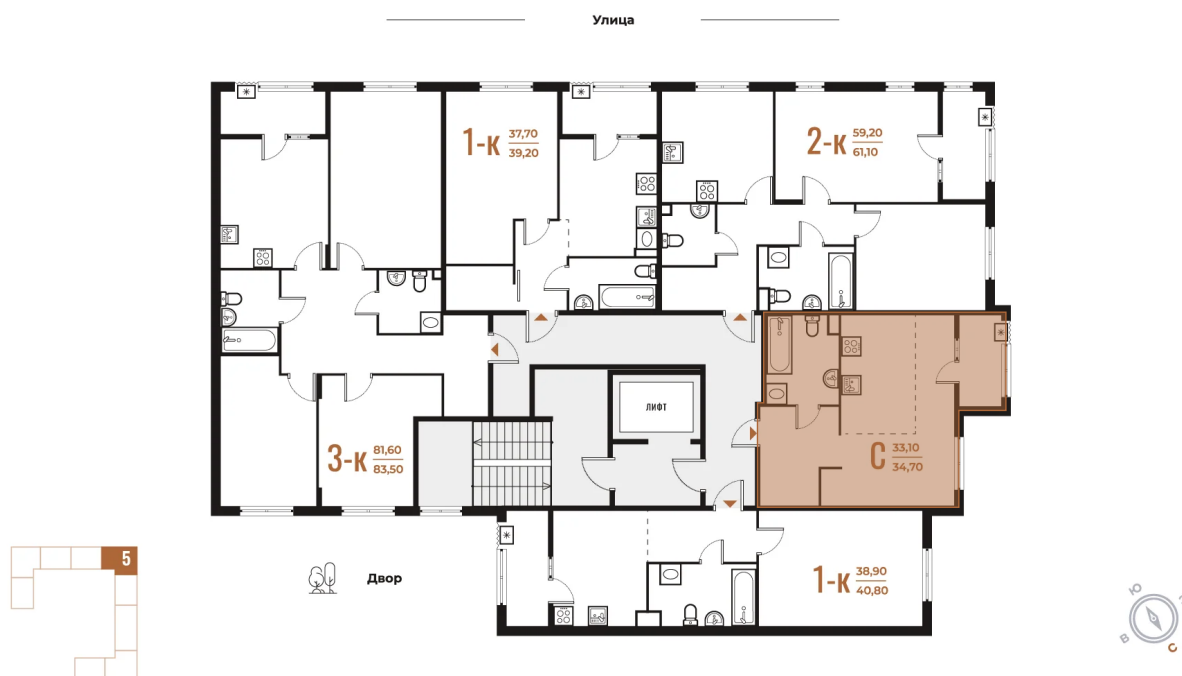

Номер: 136

Студия 34.7 м²

Отсканируйте QR-код
и смотрите на сайте
novoe-letovo.ru

10 510 630 руб.

В ипотеку от 39 279 руб.

White Box

На улицу

Улица

Корпус

Корпус 1

Этаж

2

Секция

5

18.10.2024, 05:00

Не является публичной офертой, цена может быть скорректирована. Информация взята с сайта «novoe-letovo.ru»

На этаже 2

Студия 34.7 м²

18.10.2024, 05:00

Не является публичной офертой, цена может быть скорректирована. Информация взята с сайта «novoe-letovo.ru»

На генплане Корпус 1

Студия 34.7 м²

18.10.2024, 05:00

Не является публичной офертой, цена может быть скорректирована. Информация взята с сайта «novoe-letovo.ru»