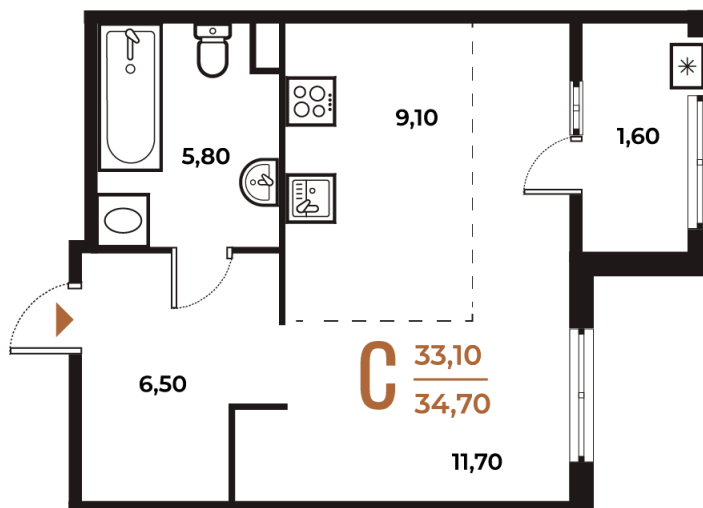

Номер: 136

Студия 34.7 м²

Отсканируйте QR-код
и смотрите на сайте
novoe-letovo.ru

10 510 630 руб.

В ипотеку от 39 279 руб.

White Box

На улицу

Улица

Корпус

Корпус 1

Этаж

2

Секция

5

18.10.2024, 05:00

Не является публичной офертой, цена может быть скорректирована. Информация взята с сайта «novoe-letovo.ru»

На этаже 2

Студия 34.7 м²

18.10.2024, 05:00

Не является публичной офертой, цена может быть скорректирована. Информация взята с сайта «novoe-letovo.ru»

На генплане Корпус 1

Студия 34.7 м²

18.10.2024, 05:00

Не является публичной офертой, цена может быть скорректирована. Информация взята с сайта «novoe-letovo.ru»