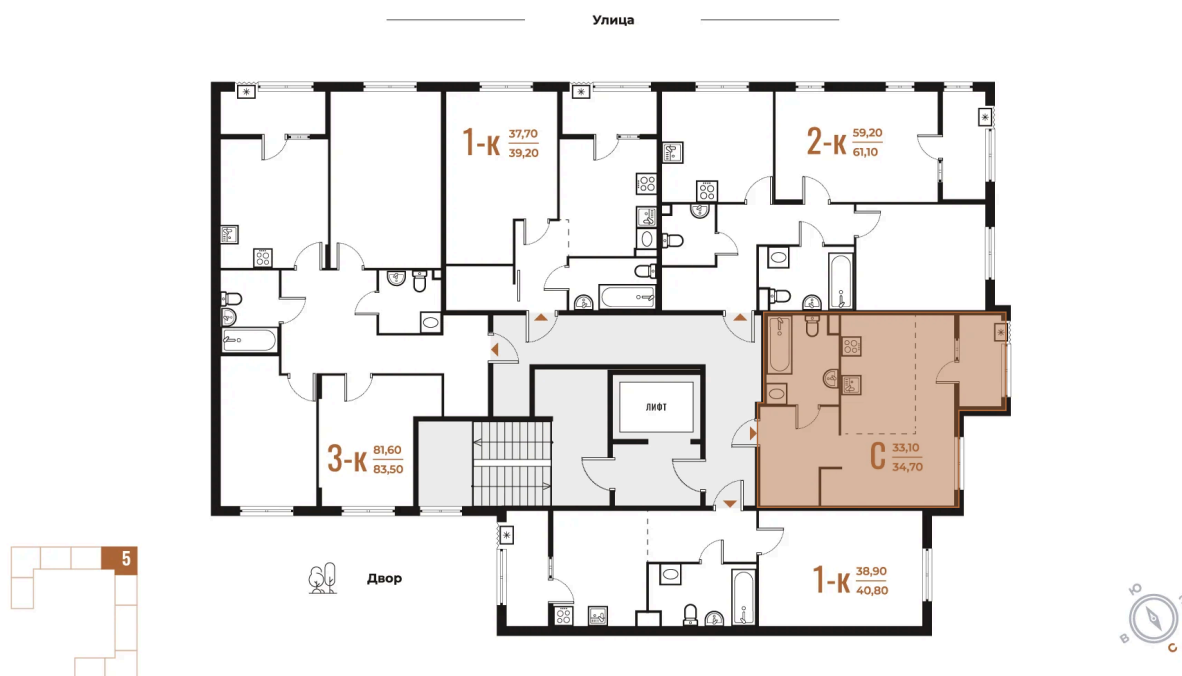

На этаже 2

Студия 34.7 м²

Адрес офиса продаж

г Москва, поселение Десеновское, ул 3-я Нововатутинская, д 13 к 1

04.04.2025 18:10 (Мск)

Не является публичной офертой, цена может быть скорректирована. Информация взята с сайта «novoe-letovo.ru»