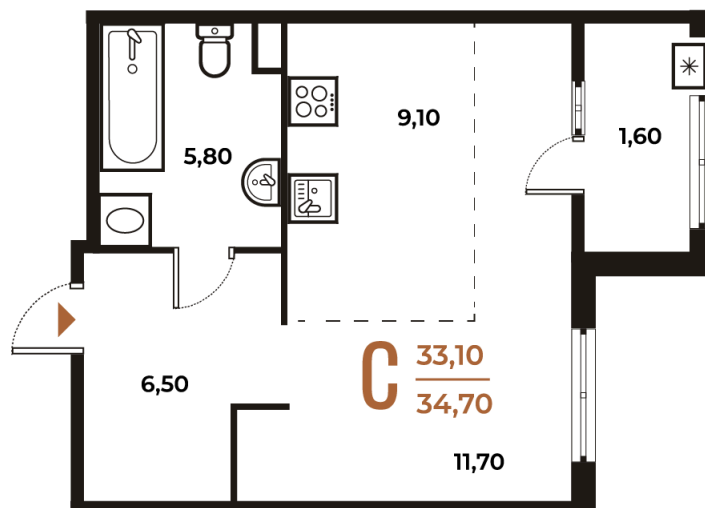

Номер: 136

Студия 34.7 м²

Отсканируйте QR-код
и смотрите на сайте
novoe-letovo.ru

~~11 676 550 руб.~~

9 925 068 руб.

В ипотеку от 41 610 руб.

White Box

На улицу

04.04.2025 18:10 (Мск)

Не является публичной офертой, цена
может быть скорректирована. Информация
взята с сайта «novoe-letovo.ru»

На этаже 2

Студия 34.7 м²

Адрес офиса продаж

г Москва, поселение Десеновское, ул 3-я Нововатутинская, д 13 к 1

04.04.2025 18:10 (Мск)

Не является публичной офертой, цена может быть скорректирована. Информация взята с сайта «novoe-letovo.ru»

На генплане Корпус 1

Студия 34.7 м²

Адрес офиса продаж

г Москва, поселение Десеновское, ул 3-я
Нововатутинская, д 13 к 1