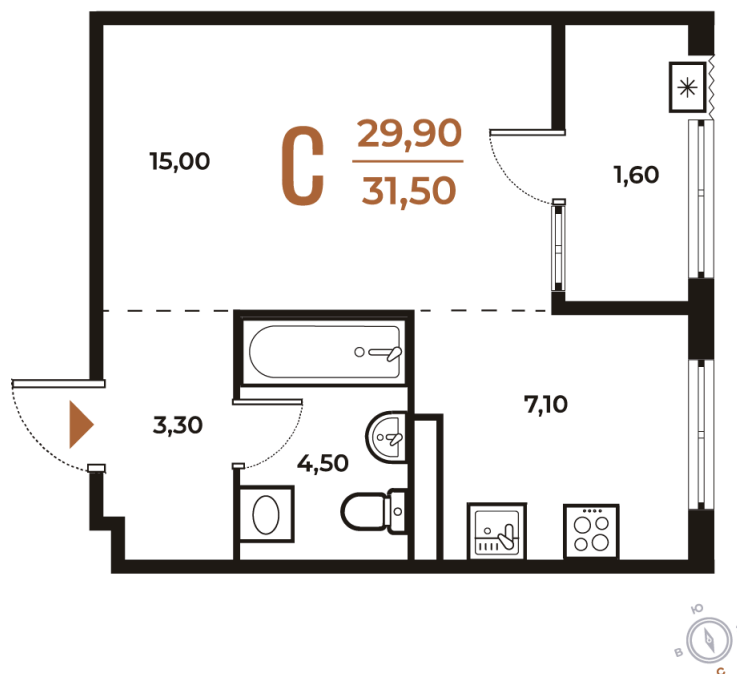

Номер: 618

# Студия 31.5 м<sup>2</sup>

Отсканируйте QR-код  
и смотрите на сайте  
novoe-letovo.ru

~~10 996 650 руб.~~

9 347 153 руб.

В ипотеку от 39 187 руб.

White Box

Во двор

Корпус