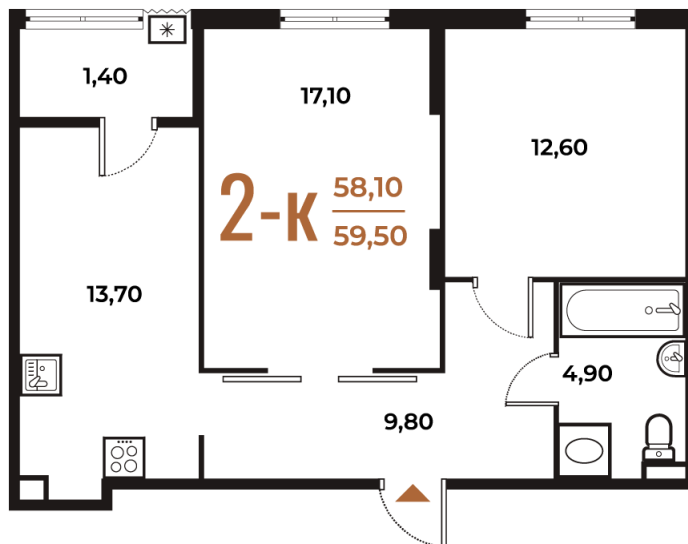

Номер: 26

Отсканируйте QR-код
и смотрите на сайте
novoe-letovo.ru

2 комнатная 59.5 м²

16 053 100 руб.

В ипотеку от 58 474 руб.

White Box

На улицу

Улица

Корпус

Корпус 1

Этаж

2

Секция

2

18.10.2024, 05:30

Не является публичной офертой, цена может быть скорректирована. Информация взята с сайта «novoe-letovo.ru»

На этаже 2

2 комнатная 59.5 м²

Улица

18.10.2024, 05:30

Не является публичной офертой, цена может быть скорректирована. Информация взята с сайта «novoe-letovo.ru»

На генплане Корпус 1

2 комнатная 59.5 м²

18.10.2024, 05:30