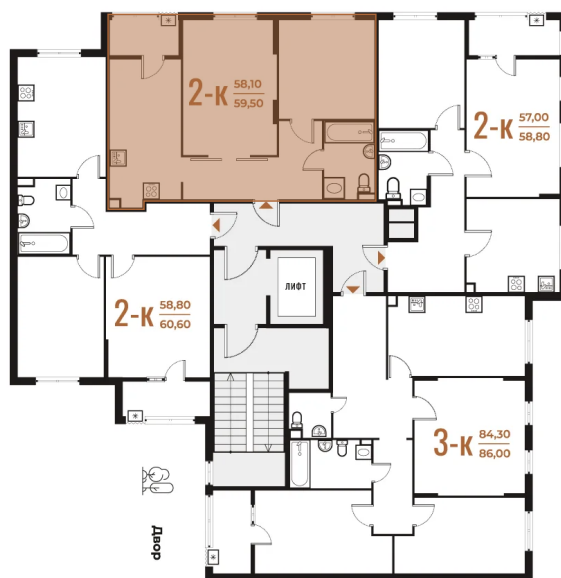

Номер: 26

Отсканируйте QR-код
и смотрите на сайте
novoe-letovo.ru

2 комнатная 59.5 м²

16 053 100 руб.

В ипотеку от 58 474 руб.

White Box

На улицу

Улица

Корпус

Корпус 1

Этаж

2

Секция

2

18.10.2024, 05:30

Не является публичной офертой, цена может быть скорректирована. Информация взята с сайта «novoe-letovo.ru»

На этаже 2

2 комнатная 59.5 м²

Улица

18.10.2024, 05:30

Не является публичной офертой, цена может быть скорректирована. Информация взята с сайта «novoe-letovo.ru»

На генплане Корпус 1

2 комнатная 59.5 м²

18.10.2024, 05:30