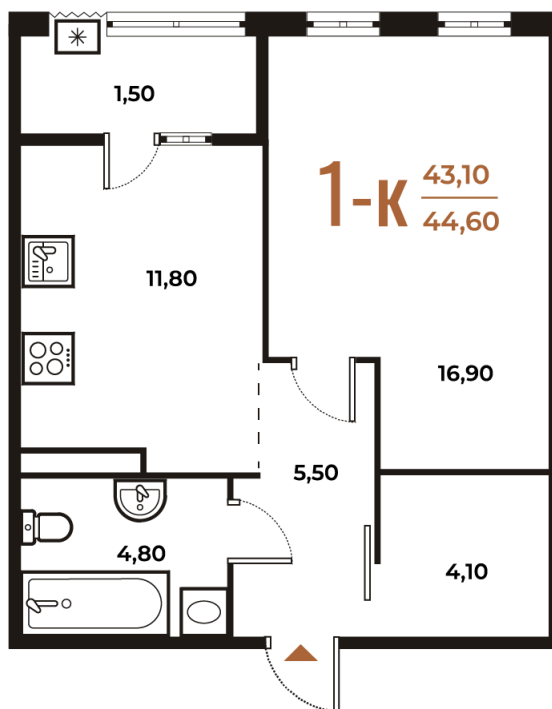

Номер: 201

Отсканируйте QR-код
и смотрите на сайте
novoe-letovo.ru

1 комнатная 44.6 м²

13 652 060 руб.

В ипотеку от 51 038 руб.

White Box

На улицу

Улица

Корпус

Корпус 1

Этаж

5

Секция

7

23.11.2024, 18:15

Не является публичной офертой, цена может быть скорректирована. Информация взята с сайта «novoe-letovo.ru»

На этаже 5

1 комнатная 44.6 м²

23.11.2024, 18:15

Не является публичной офертой, цена может быть скорректирована. Информация взята с сайта «novoe-letovo.ru»

На генплане Корпус 1

1 комнатная 44.6 м²

23.11.2024, 18:15