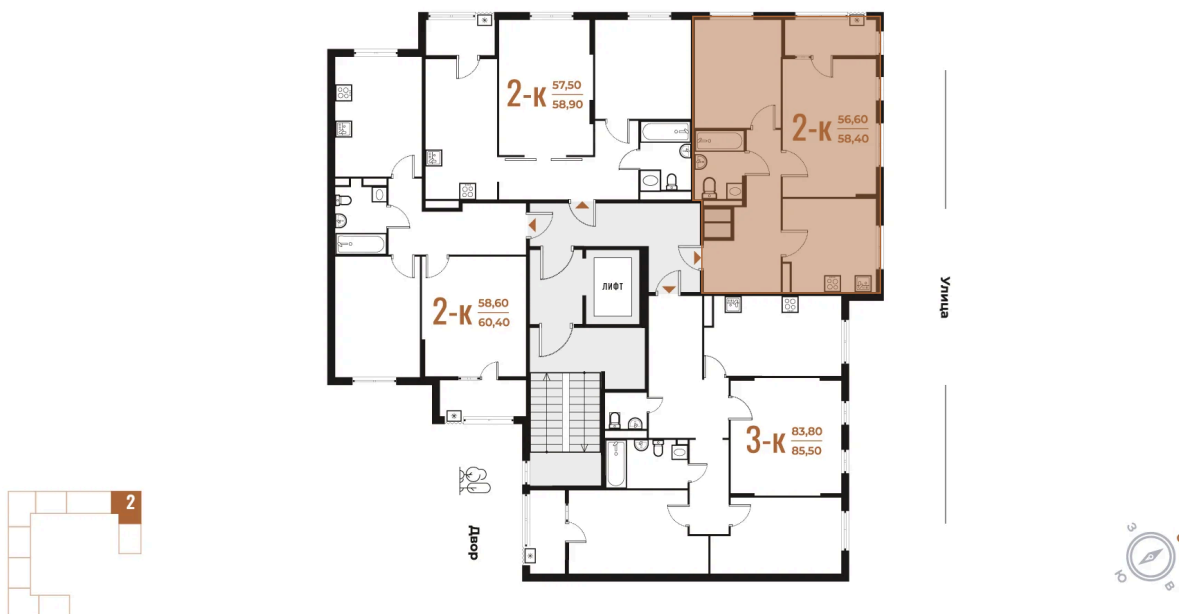

Номер: 47

2 комнатная 58.4 м²

Отсканируйте QR-код
и смотрите на сайте
novoe-letovo.ru

16 544 720 руб.

В ипотеку от 60 448 руб.

White Box

На улицу

Улица

Корпус

Корпус 1

Этаж

7

Секция

2

08.09.2024, 02:31

Не является публичной офертой, цена может быть скорректирована. Информация взята с сайта «novoe-letovo.ru»

На этаже 7

2 комнатная 58.4 м²

08.09.2024, 02:31

Не является публичной офертой, цена может быть скорректирована. Информация взята с сайта «novoe-letovo.ru»

На генплане Корпус 1

2 комнатная 58.4 м²

08.09.2024, 02:31