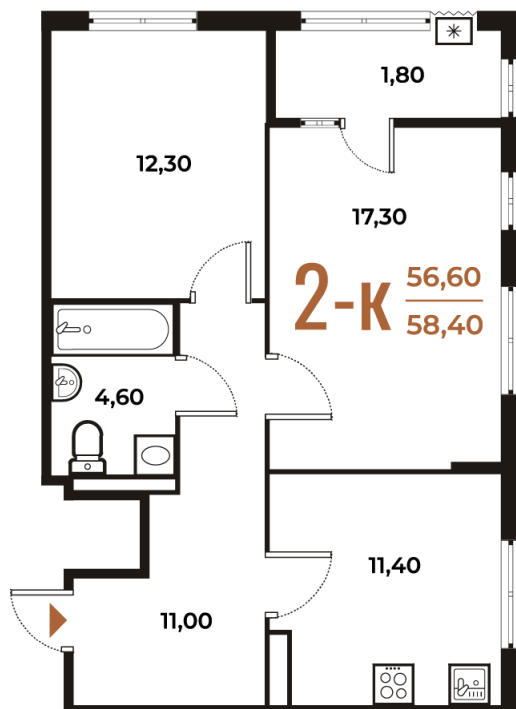

Номер: 47

2 комнатная 58.4 м²

Отсканируйте QR-код
и смотрите на сайте
novoe-letovo.ru

16 544 720 руб.

В ипотеку от 60 448 руб.

White Box

На улицу

Улица

Корпус

Корпус 1

Этаж

7

Секция

2

08.09.2024, 02:31

Не является публичной офертой, цена может быть скорректирована. Информация взята с сайта «novoe-letovo.ru»

На этаже 7

2 комнатная 58.4 м²

08.09.2024, 02:31

Не является публичной офертой, цена может быть скорректирована. Информация взята с сайта «novoe-letovo.ru»

На генплане Корпус 1

2 комнатная 58.4 м²

08.09.2024, 02:31