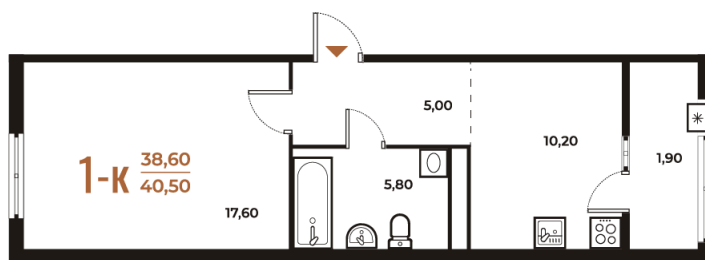

Номер: 545

Отсканируйте QR-код
и смотрите на сайте
novoe-letovo.ru

1 комнатная 40.5 м²

13 490 550 руб.

В ипотеку от 50 584 руб.

White Box

На улицу и двор

Двор

Улица

Корпус

Корпус 3

Этаж

4

Секция

20

04.12.2024, 08:51

Не является публичной офертой, цена может быть
скорректирована. Информация взята с сайта «novoe-
letovo.ru»

На этаже 4

1 комнатная 40.5 м²

04.12.2024, 08:51

Не является публичной офертой, цена может быть скорректирована. Информация взята с сайта «novoe-letovo.ru»

На генплане Корпус 3

1 комнатная 40.5 м²

04.12.2024, 08:51

Не является публичной офертой, цена может быть скорректирована. Информация взята с сайта «novoe-letovo.ru»