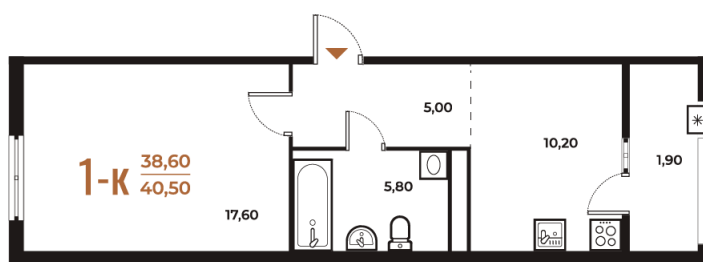

Номер: 545

1 комнатная 40.5 м²

Отсканируйте QR-код
и смотрите на сайте
novoe-letovo.ru

13 490 550 руб.

В ипотеку от 50 584 руб.

White Box

На улицу и двор

Двор

Улица

Корпус

Корпус 3

Этаж

4

Секция

20

18.10.2024, 06:09

Не является публичной офертой, цена может быть скорректирована. Информация взята с сайта «novoe-letovo.ru»

На этаже 4

1 комнатная 40.5 м²

18.10.2024, 06:09

Не является публичной офертой, цена может быть скорректирована. Информация взята с сайта «novoe-letovo.ru»

На генплане Корпус 3

1 комнатная 40.5 м²

18.10.2024, 06:09

Не является публичной офертой, цена может быть скорректирована. Информация взята с сайта «novoe-letovo.ru»