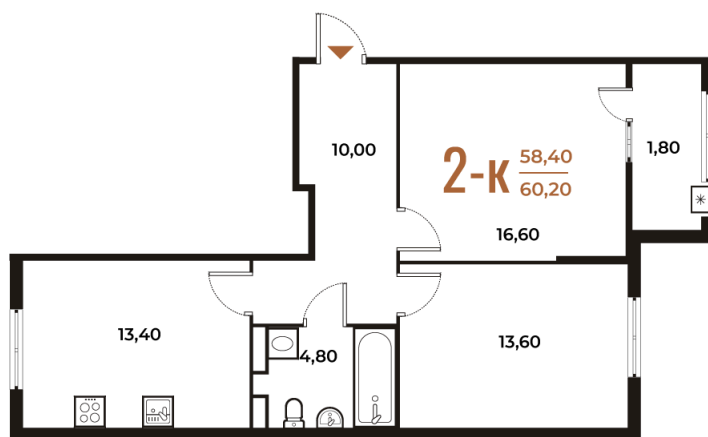

# 2 комнатная 60.2 м<sup>2</sup>

## 16 928 240 руб.

В ипотеку от 61 821 руб.

White Box

На улицу и двор

Двор

Улица

Корпус

Корпус 2

# На генплане Корпус 2

2 комнатная 60.2 м<sup>2</sup>

21.12.2024, 17:54

Не является публичной офертой, цена может быть скорректирована. Информация взята с сайта «[novoe-letovo.ru](http://novoe-letovo.ru)»