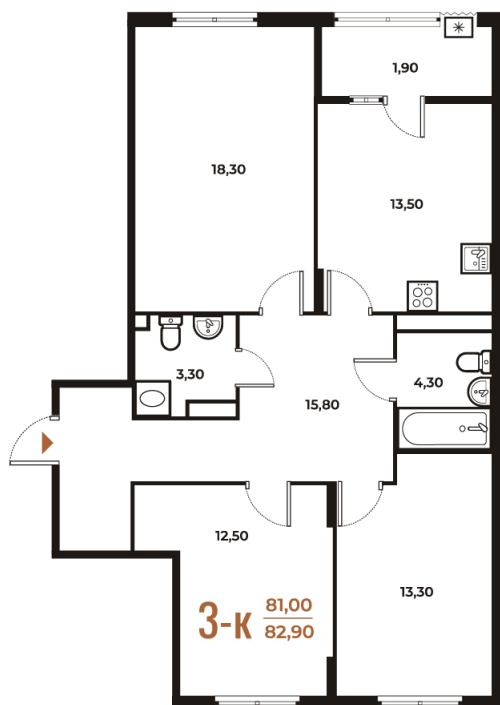

Номер: 559

Отсканируйте QR-код
и смотрите на сайте
novoe-letovo.ru

3 комнатная 82.9 м²

20 119 830 руб.

В ипотеку от 72 764 руб.

- White Box
- На улицу и двор
- Двор
- Улица

Корпус	Корпус 3	Этаж	6
Секция	20		

23.11.2024, 12:40

Не является публичной офертой, цена может быть скорректирована. Информация взята с сайта «novoe-letovo.ru»

На этаже 6

3 комнатная 82.9 м²

23.11.2024, 12:40

Не является публичной офертой, цена может быть скорректирована. Информация взята с сайта «novoe-letovo.ru»

На генплане Корпус 3

3 комнатная 82.9 м²

23.11.2024, 12:40

Не является публичной офертой, цена может быть скорректирована. Информация взята с сайта «novoe-letovo.ru»