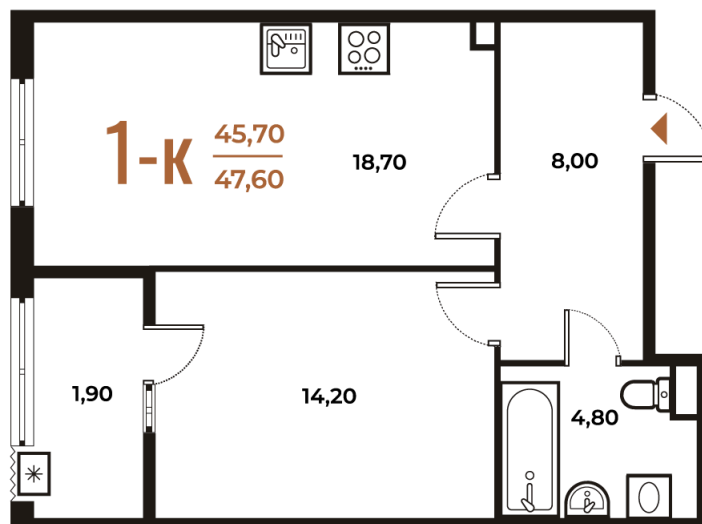

Номер: 242

Отсканируйте QR-код
и смотрите на сайте
novoe-letovo.ru

1 комнатная 47.6 м²

13 994 400 руб.

В ипотеку от 52 940 руб.

White Box

На улицу

Улица

Корпус

Корпус 1

Этаж

2

Секция

9

04.12.2024, 08:56

Не является публичной офертой, цена может быть скорректирована. Информация взята с сайта «novoe-letovo.ru»

На этаже 2

1 комнатная 47.6 м²

04.12.2024, 08:56

Не является публичной офертой, цена может быть скорректирована. Информация взята с сайта «новое-letovo.ru»

На генплане Корпус 1

1 комнатная 47.6 м²

04.12.2024, 08:56