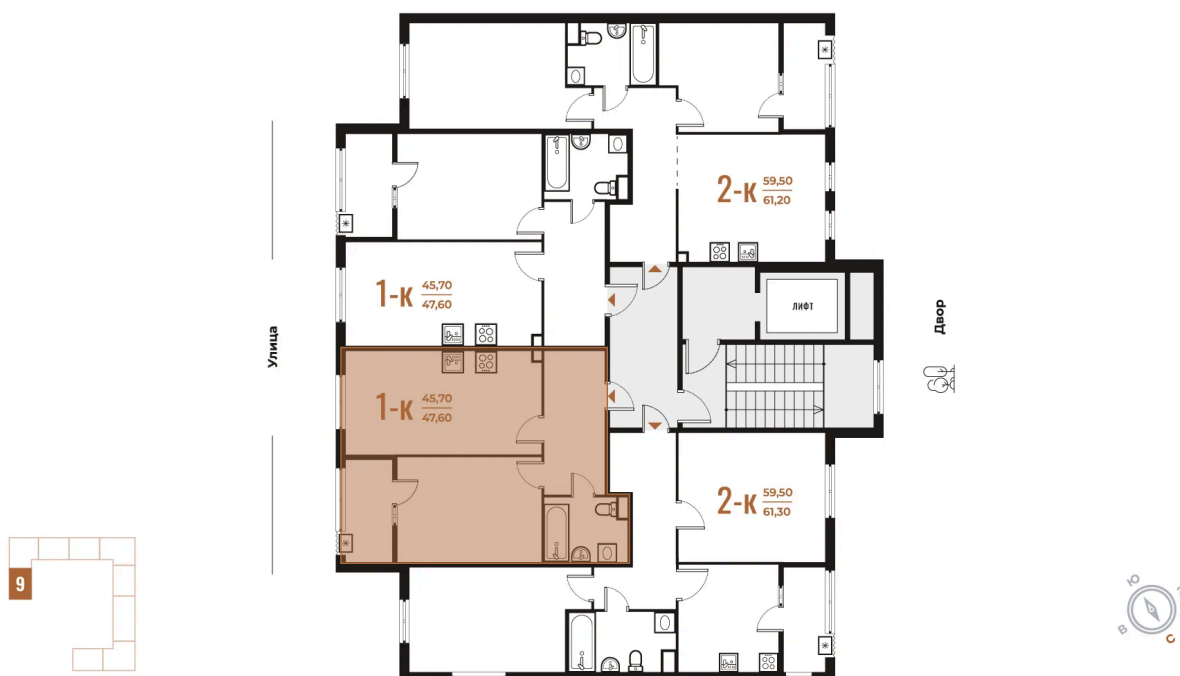

Корпус

Корпус 1

Этаж

2

Секция

9

04.12.2024, 08:56

Не является публичной офертой, цена может быть скорректирована. Информация взята с сайта «novoe-letovo.ru»

На этаже 2

1 комнатная 47.6 м²

04.12.2024, 08:56

Не является публичной офертой, цена может быть скорректирована. Информация взята с сайта «новое-letovo.ru»

На генплане Корпус 1

1 комнатная 47.6 м²

04.12.2024, 08:56