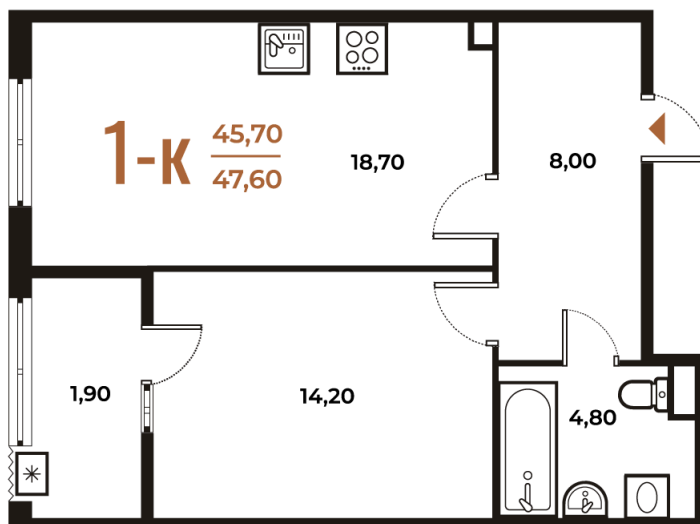

Номер: 242

Отсканируйте QR-код
и смотрите на сайте
novoe-letovo.ru

1 комнатная 47.6 м²

13 994 400 руб.

В ипотеку от 52 940 руб.

White Box

На улицу

Улица

Корпус

Корпус 1

Этаж

2

Секция

9

08.09.2024, 02:44

Не является публичной офертой, цена может быть скорректирована. Информация взята с сайта «novoe-letovo.ru»

На этаже 2

1 комнатная 47.6 м²

08.09.2024, 02:44

Не является публичной офертой, цена может быть скорректирована. Информация взята с сайта «novoe-letovo.ru»

На генплане Корпус 1

1 комнатная 47.6 м²

08.09.2024, 02:44