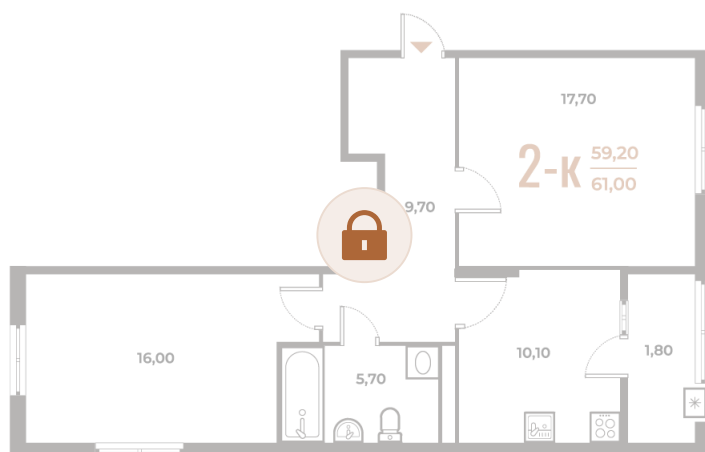

Номер: 257

Отсканируйте QR-код
и смотрите на сайте
novoe-letovo.ru

2 комнатная 61 м²

21 118 200 руб.

В ипотеку от 29 775 руб.

White Box

Корпус	Корпус 1	Этаж	6
Секция	9	Сдача	1 кв. 2026

Адрес офиса продаж