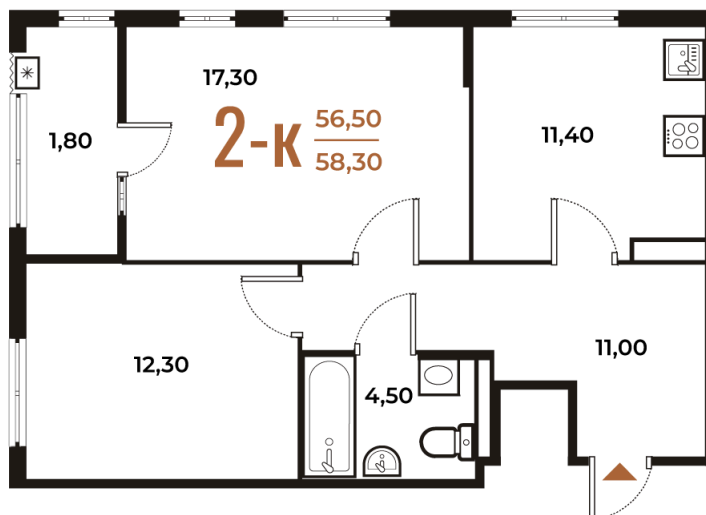

Номер: 307

Отсканируйте QR-код
и смотрите на сайте
novoe-letovo.ru

2 комнатная 58.3 м²

15 449 500 руб.

В ипотеку от 56 798 руб.

White Box

На улицу

Корпус

Корпус 2

Этаж

3

Секция

11

27.07.2024, 08:55

Не является публичной офертой, цена может быть скорректирована. Информация взята с сайта «novoe-letovo.ru»

На этаже 3

2 комнатная 58.3 м²

27.07.2024, 08:55

Не является публичной офертой, цена может быть скорректирована. Информация взята с сайта «novoe-letovo.ru»

На генплане Корпус 2

2 комнатная 58.3 м²

27.07.2024, 08:55

Не является публичной офертой, цена может быть скорректирована. Информация взята с сайта «novoe-letovo.ru»