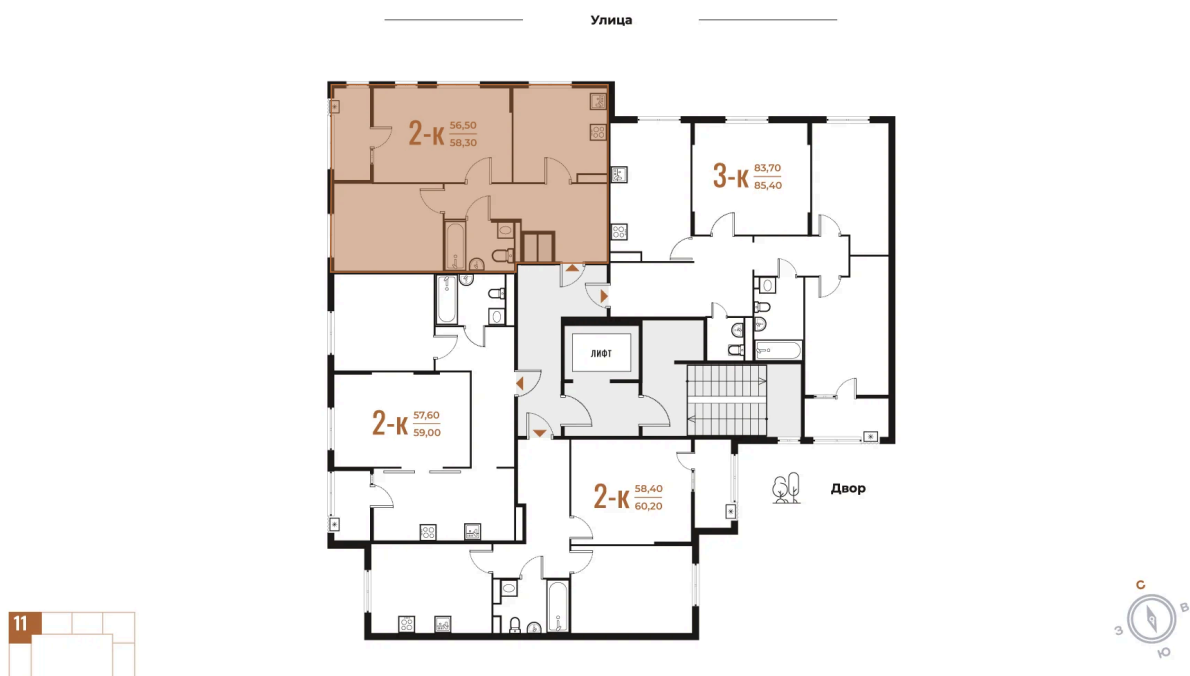

Номер: 307

Отсканируйте QR-код
и смотрите на сайте
novoe-letovo.ru

2 комнатная 58.3 м²

15 449 500 руб.

В ипотеку от 56 798 руб.

White Box

На улицу

Корпус

Корпус 2

Этаж

3

Секция

11

27.07.2024, 08:55

Не является публичной офертой, цена может быть скорректирована. Информация взята с сайта «novoe-letovo.ru»

На этаже 3

2 комнатная 58.3 м²

27.07.2024, 08:55

Не является публичной офертой, цена может быть скорректирована. Информация взята с сайта «novoe-letovo.ru»

На генплане Корпус 2

2 комнатная 58.3 м²

27.07.2024, 08:55

Не является публичной офертой, цена может быть скорректирована. Информация взята с сайта «novoe-letovo.ru»