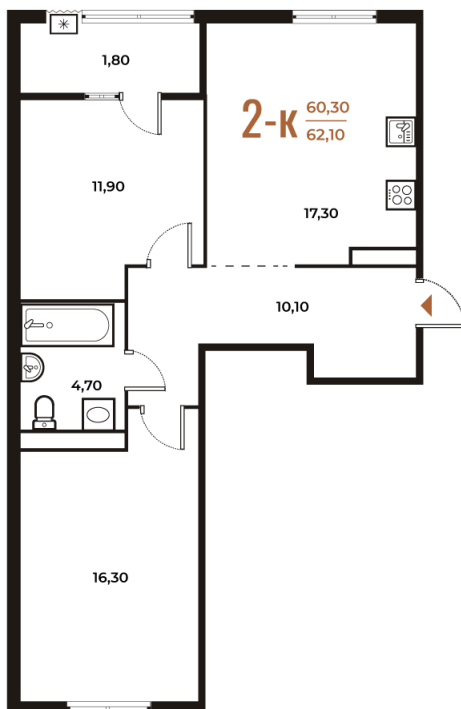

# 2 комнатная 62.1 м<sup>2</sup>

Отсканируйте QR-код  
и смотрите на сайте  
novoe-letovo.ru

## 17 990 370 руб.

В ипотеку от 68 417 руб.

White Box

На улицу и двор

Двор

Улица

Корпус

Корпус 2

# На этаже 3

2 комнатная 62.1 м<sup>2</sup>

08.09.2024, 01:11

Не является публичной офертой, цена может быть скорректирована. Информация взята с сайта «novoe-letovo.ru»

# На генплане Корпус 2

2 комнатная 62.1 м<sup>2</sup>

08.09.2024, 01:11

Не является публичной офертой, цена может быть скорректирована. Информация взята с сайта «[novoe-letovo.ru](http://novoe-letovo.ru)»