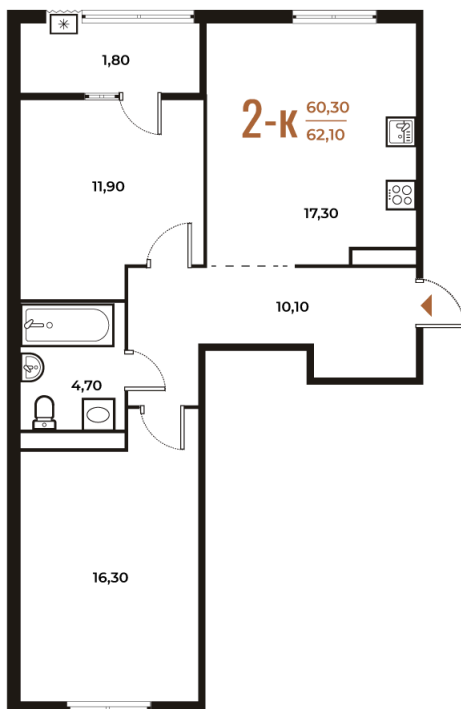

Номер: 332

2 комнатная 62.1 м²

Отсканируйте QR-код
и смотрите на сайте
novoe-letovo.ru

17 990 370 руб.

В ипотеку от 68 417 руб.

White Box

На улицу и двор

Двор

Улица

Корпус

Корпус 2

Этаж

3

Секция

12

21.12.2024, 16:37

Не является публичной офертой, цена может быть скорректирована. Информация взята с сайта «novoe-letovo.ru»

На этаже 3

2 комнатная 62.1 м²

21.12.2024, 16:37

Не является публичной офертой, цена может быть скорректирована. Информация взята с сайта «novoe-letovo.ru»

На генплане Корпус 2

2 комнатная 62.1 м²

21.12.2024, 16:37

Не является публичной офертой, цена может быть скорректирована. Информация взята с сайта «novoe-letovo.ru»